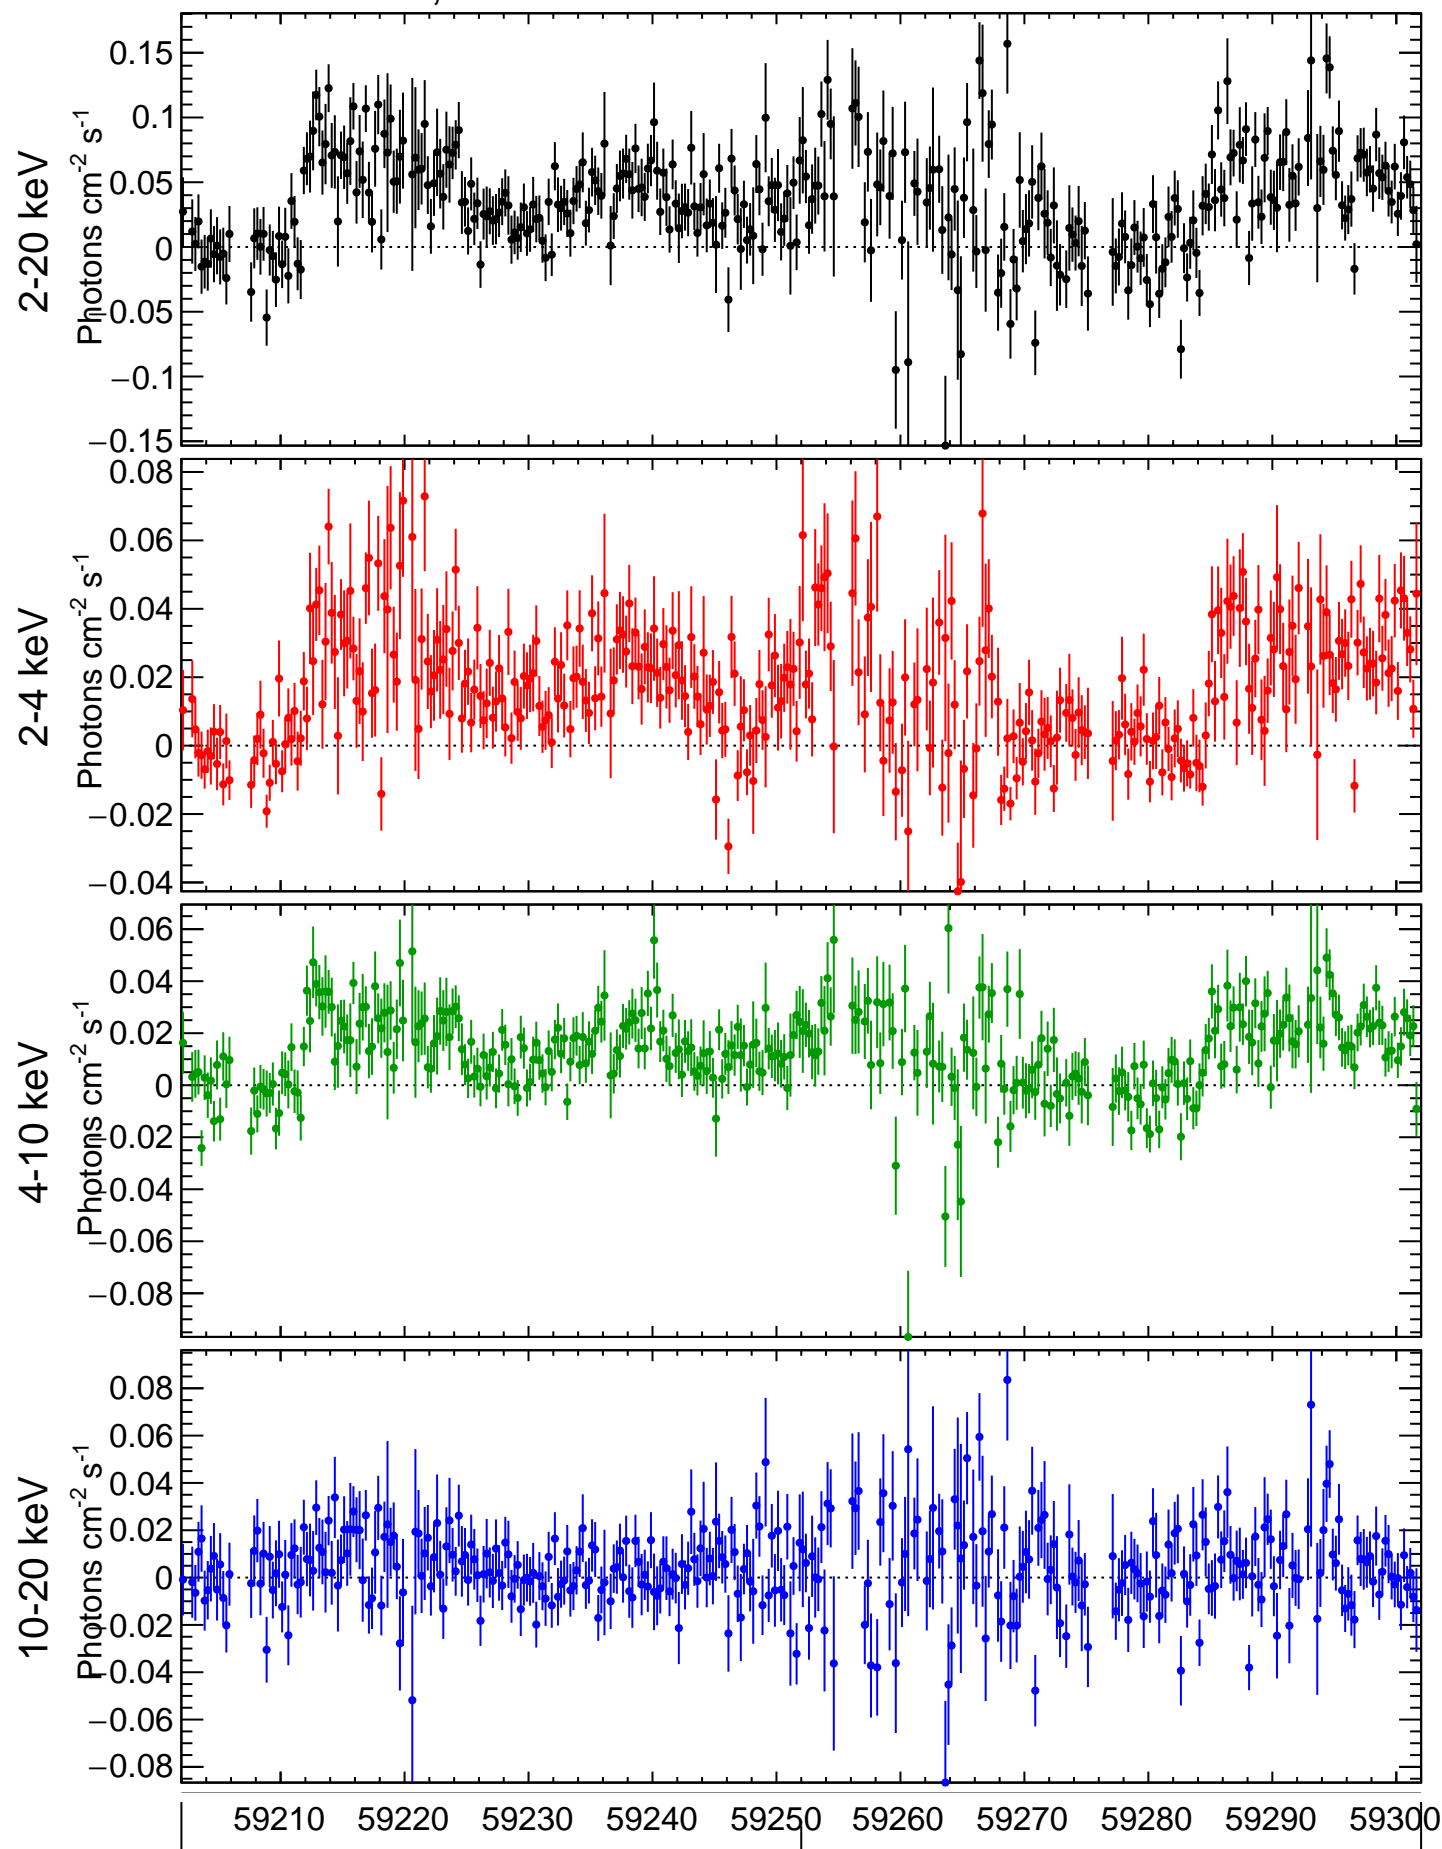

4U 1543-624, 1RXS J154754.4-623409

binsize=6.0h

2020-12-19

2021-03-29