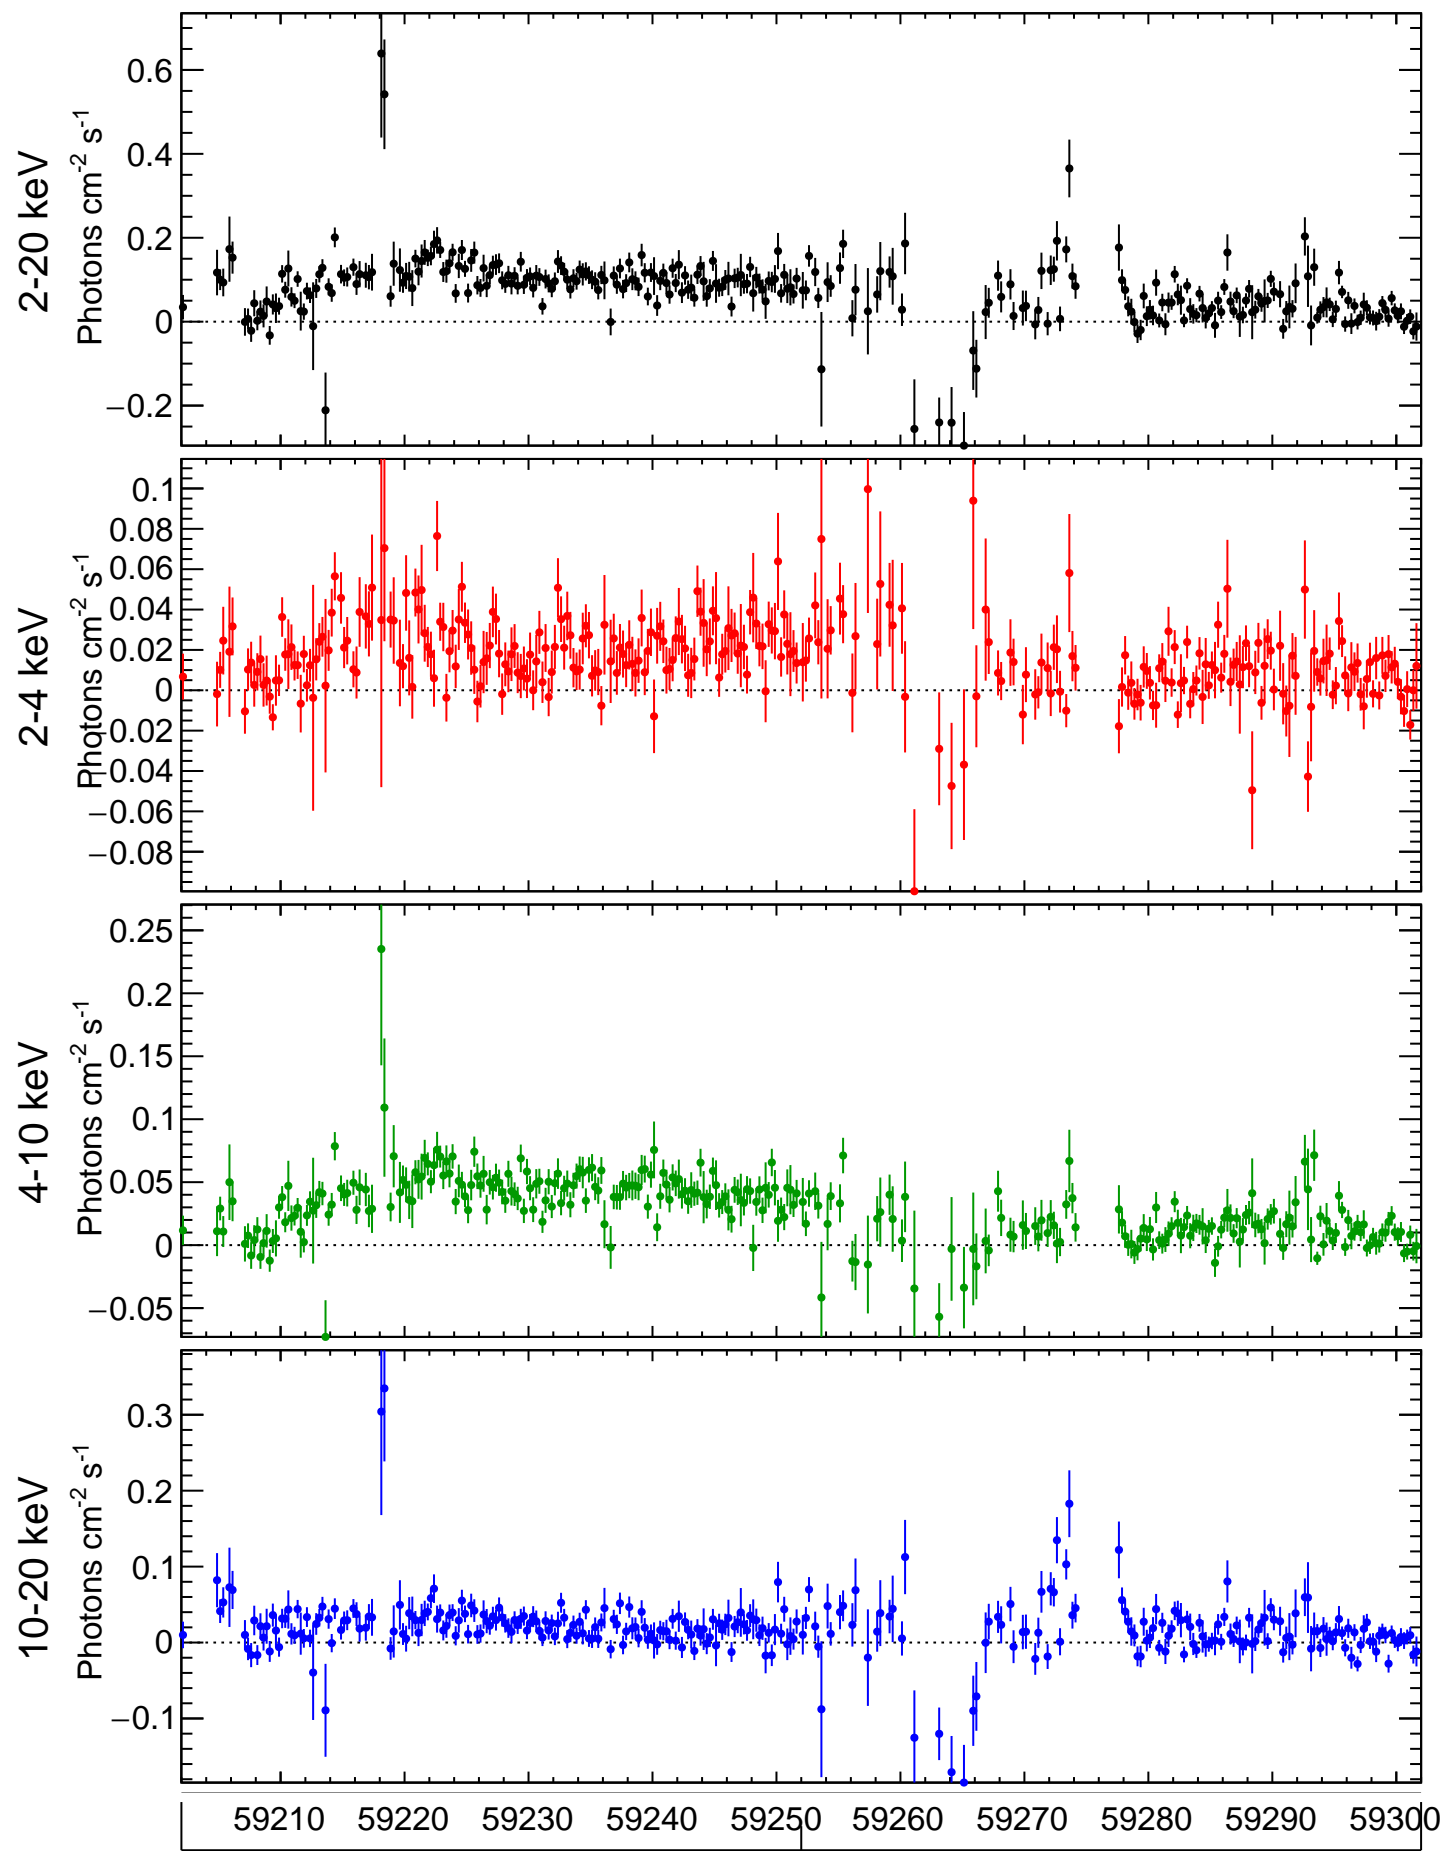

1E 1547.0-5408

binsize=6.0h

2020-12-19

2021-03-29