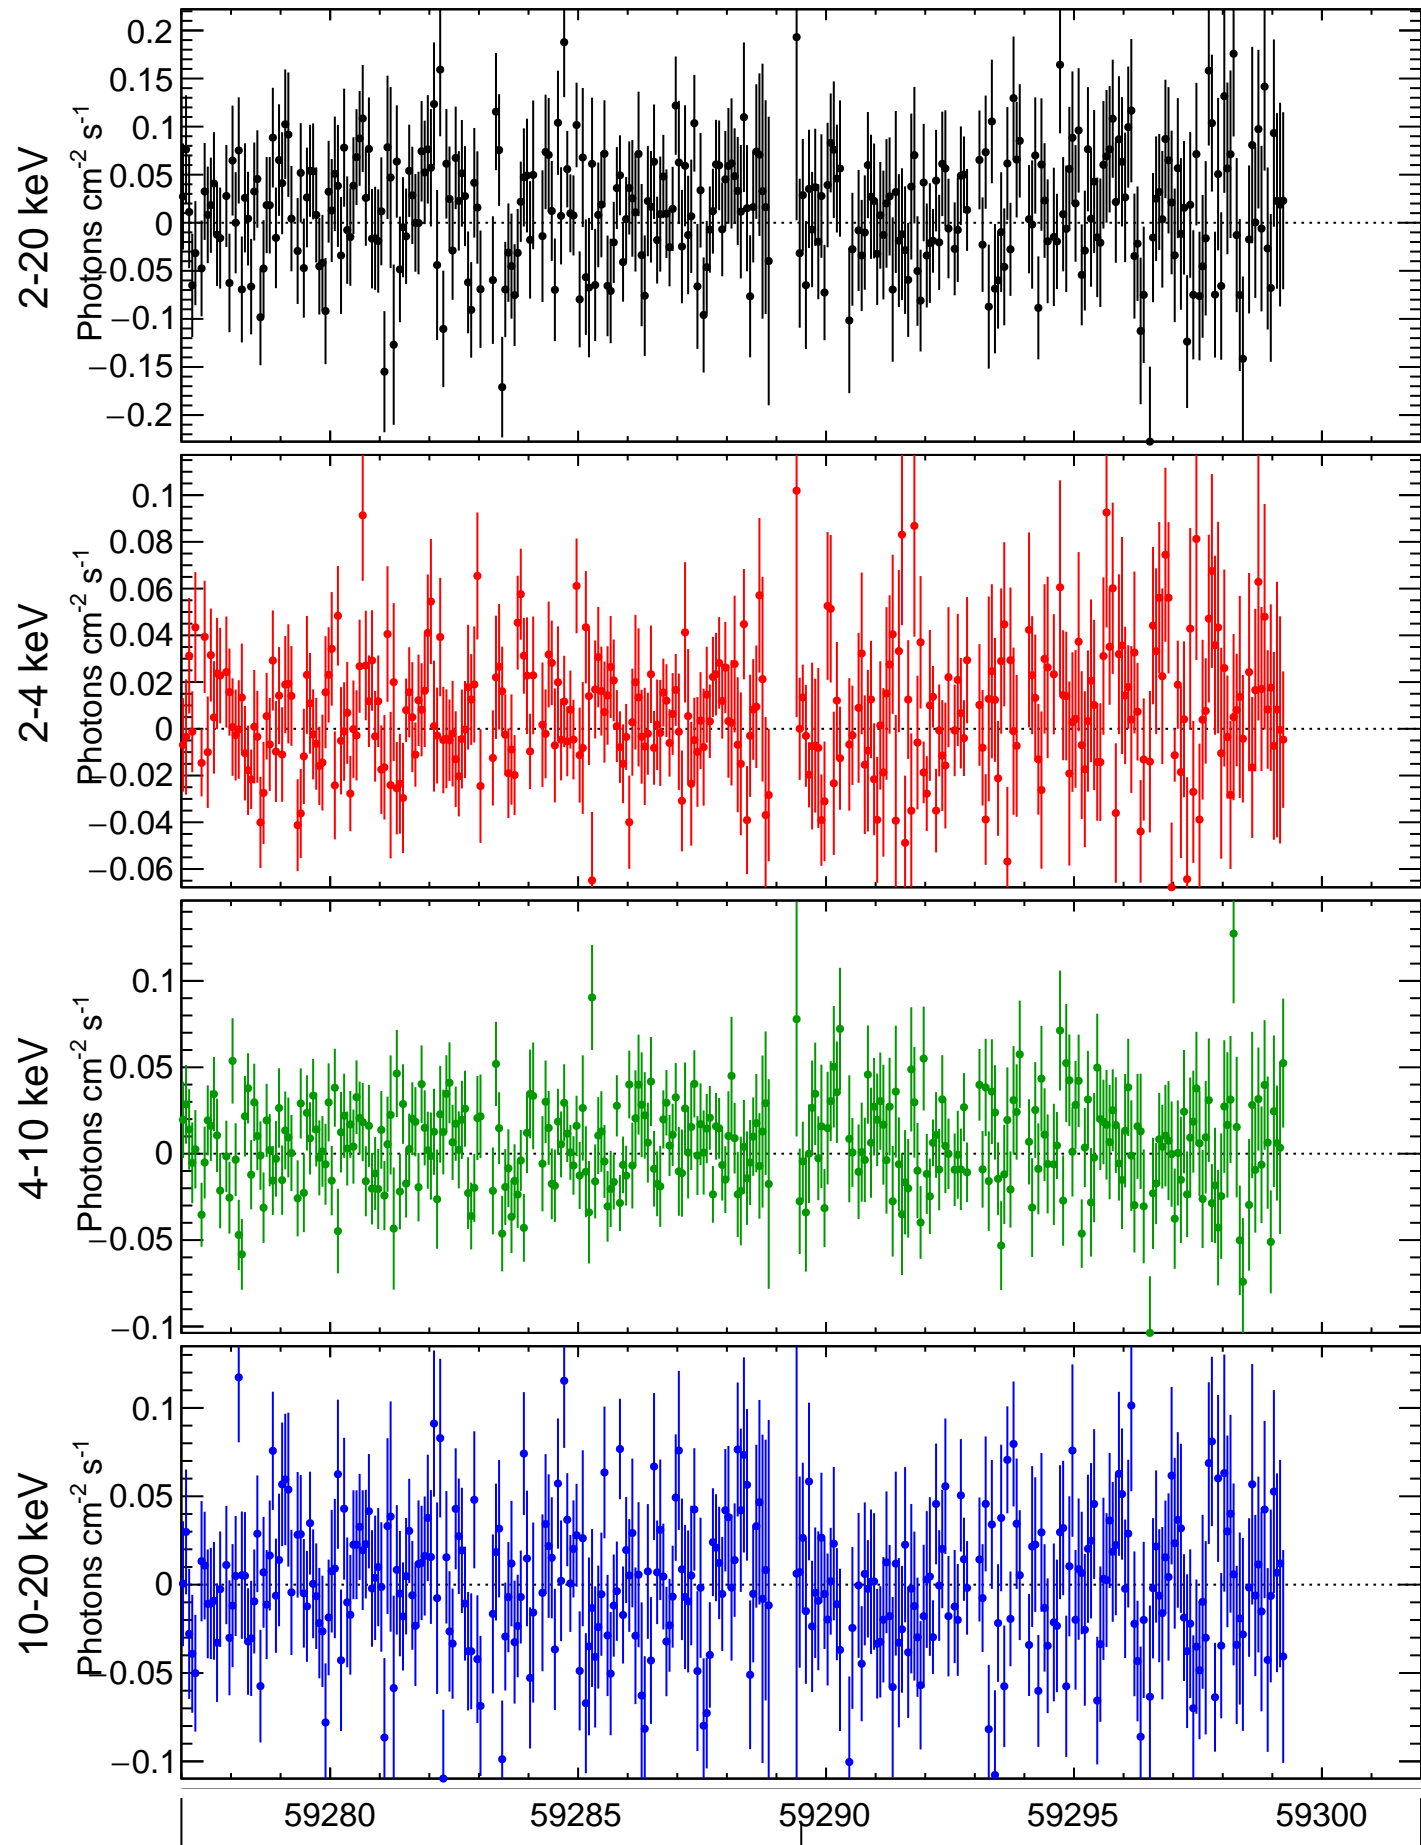

Abell 2142

binsize=1.5h

2021-03-04

2021-03-29