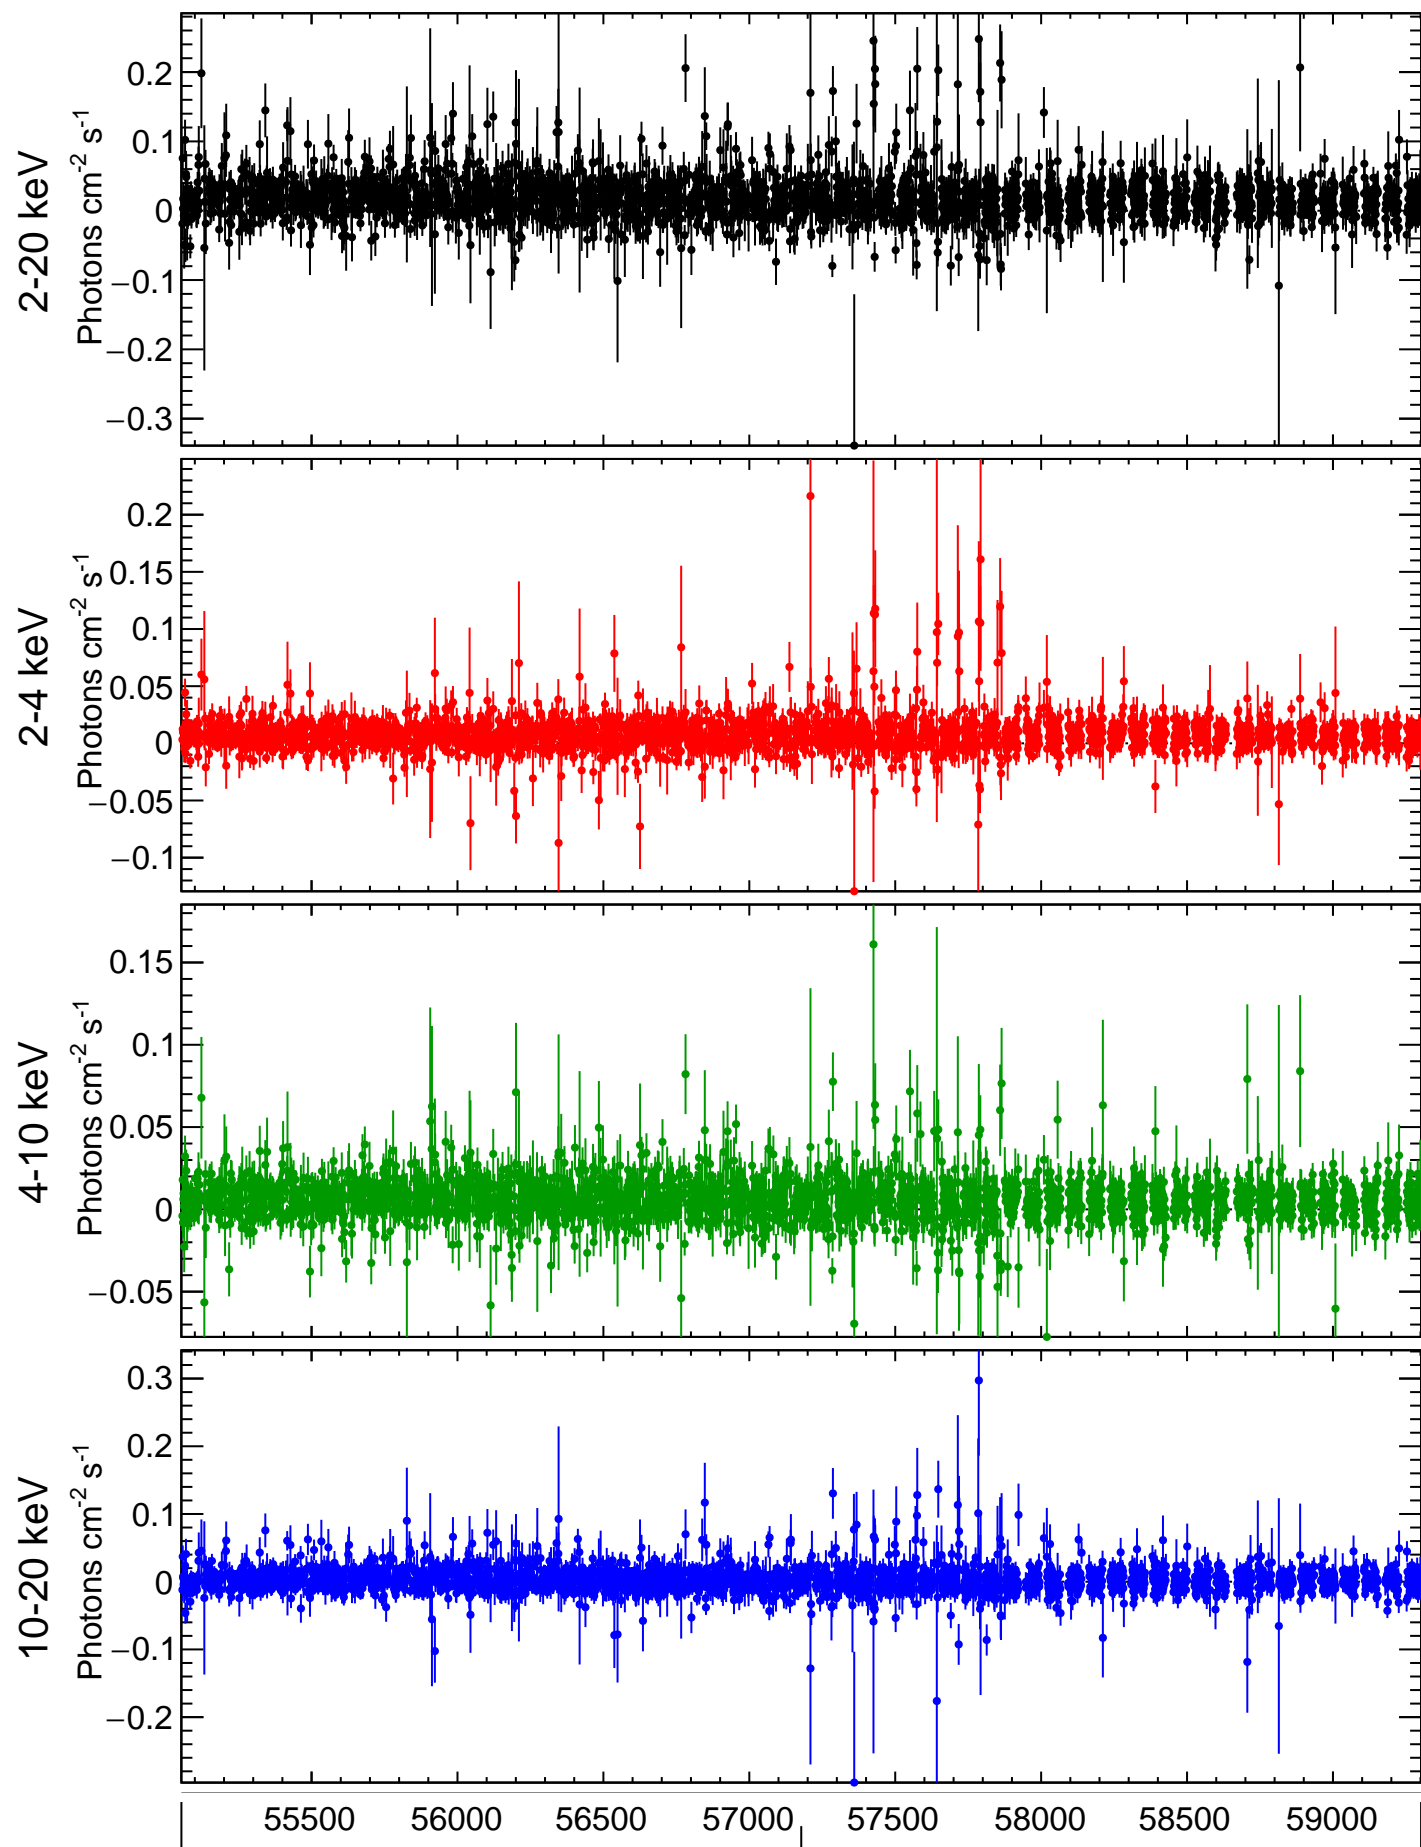

Abell 2142

binsize=24.0h

2009-08-11

2021-03-29