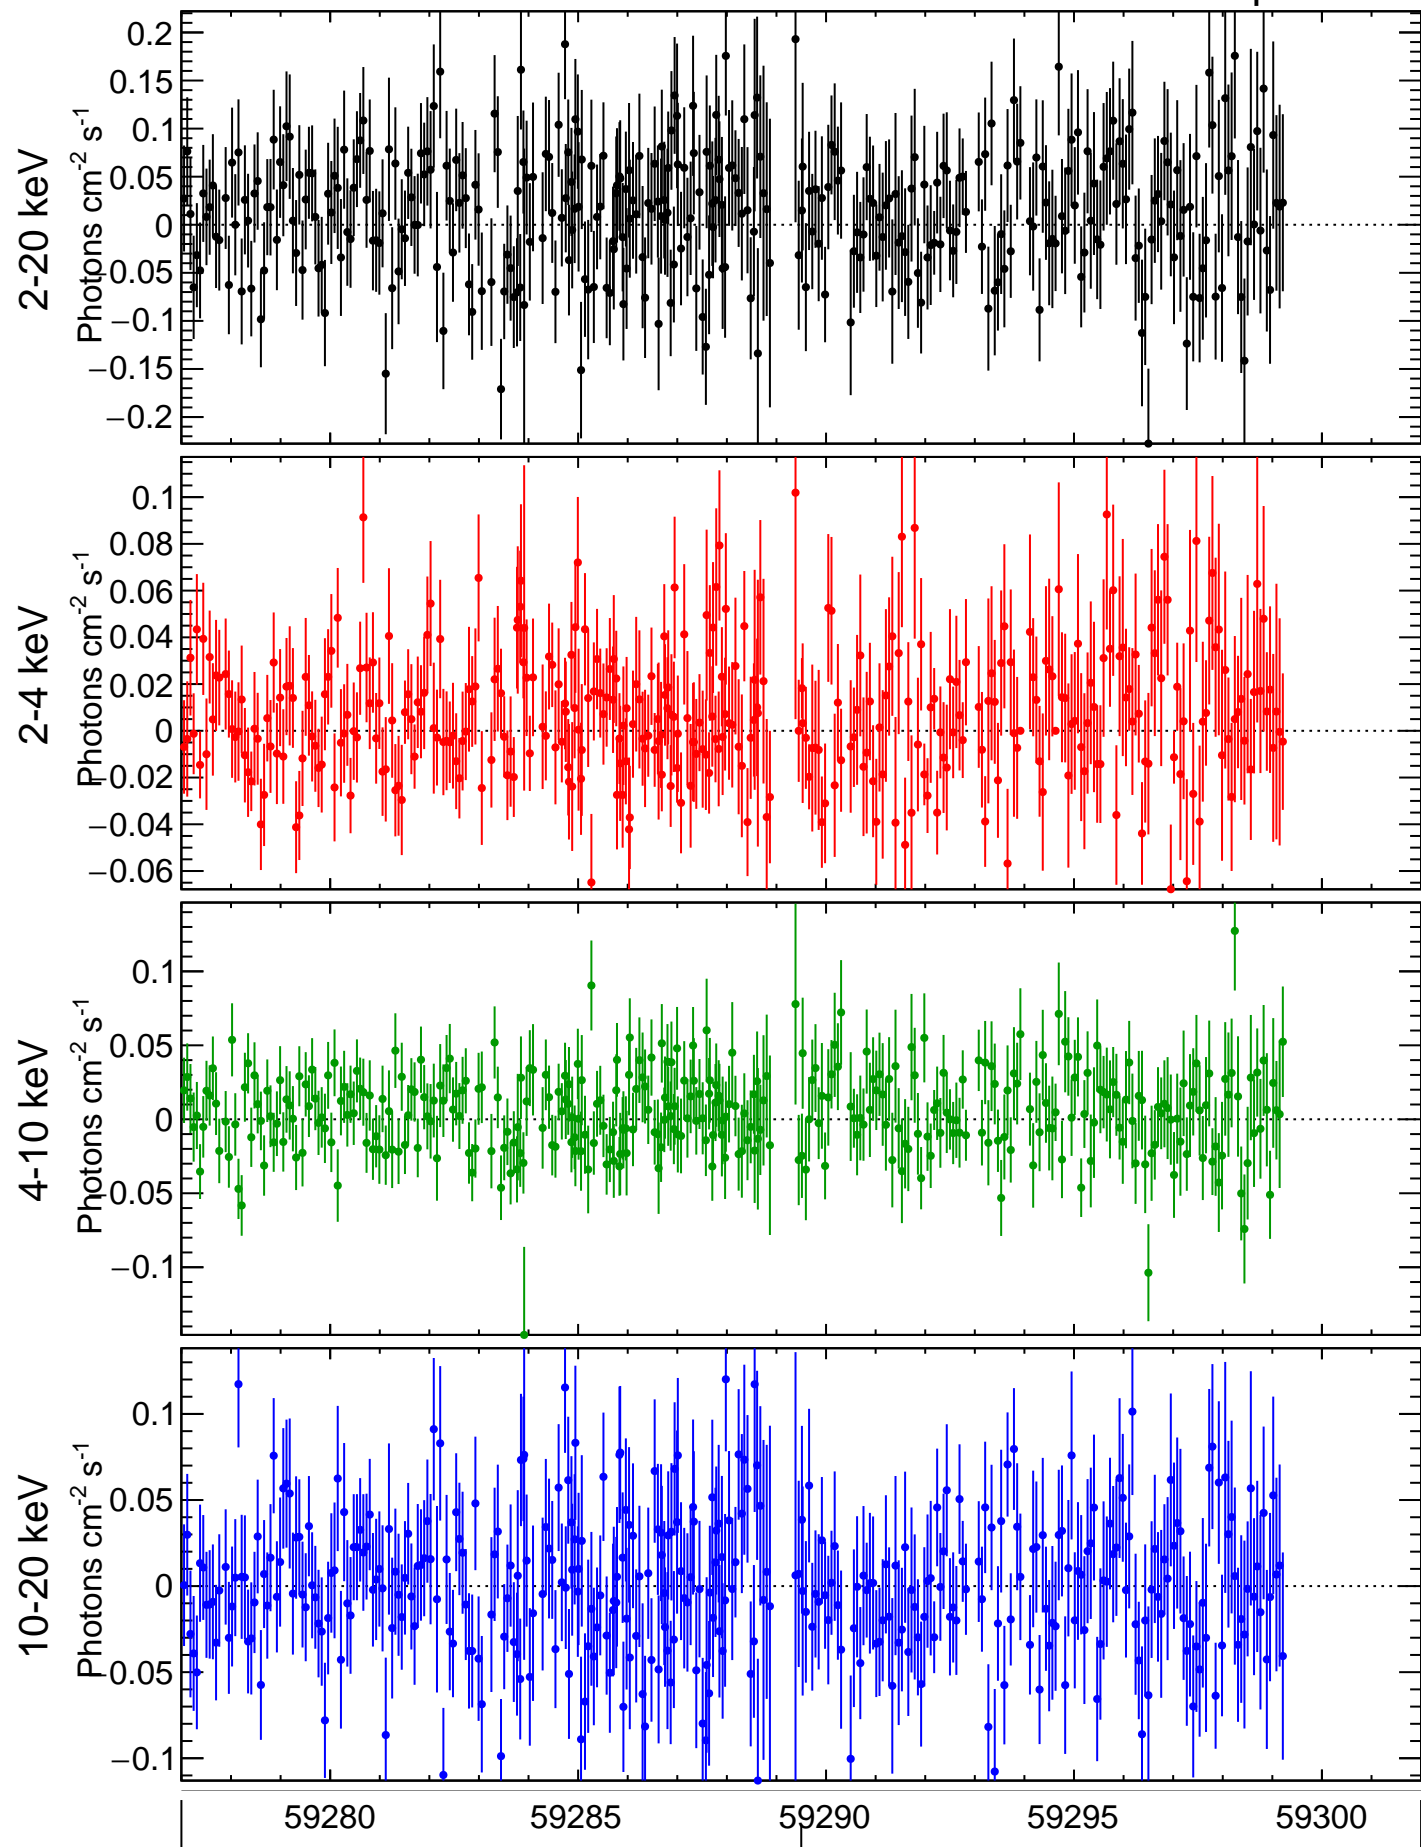

Abell 2142

Data per scan

2021-03-04

2021-03-29