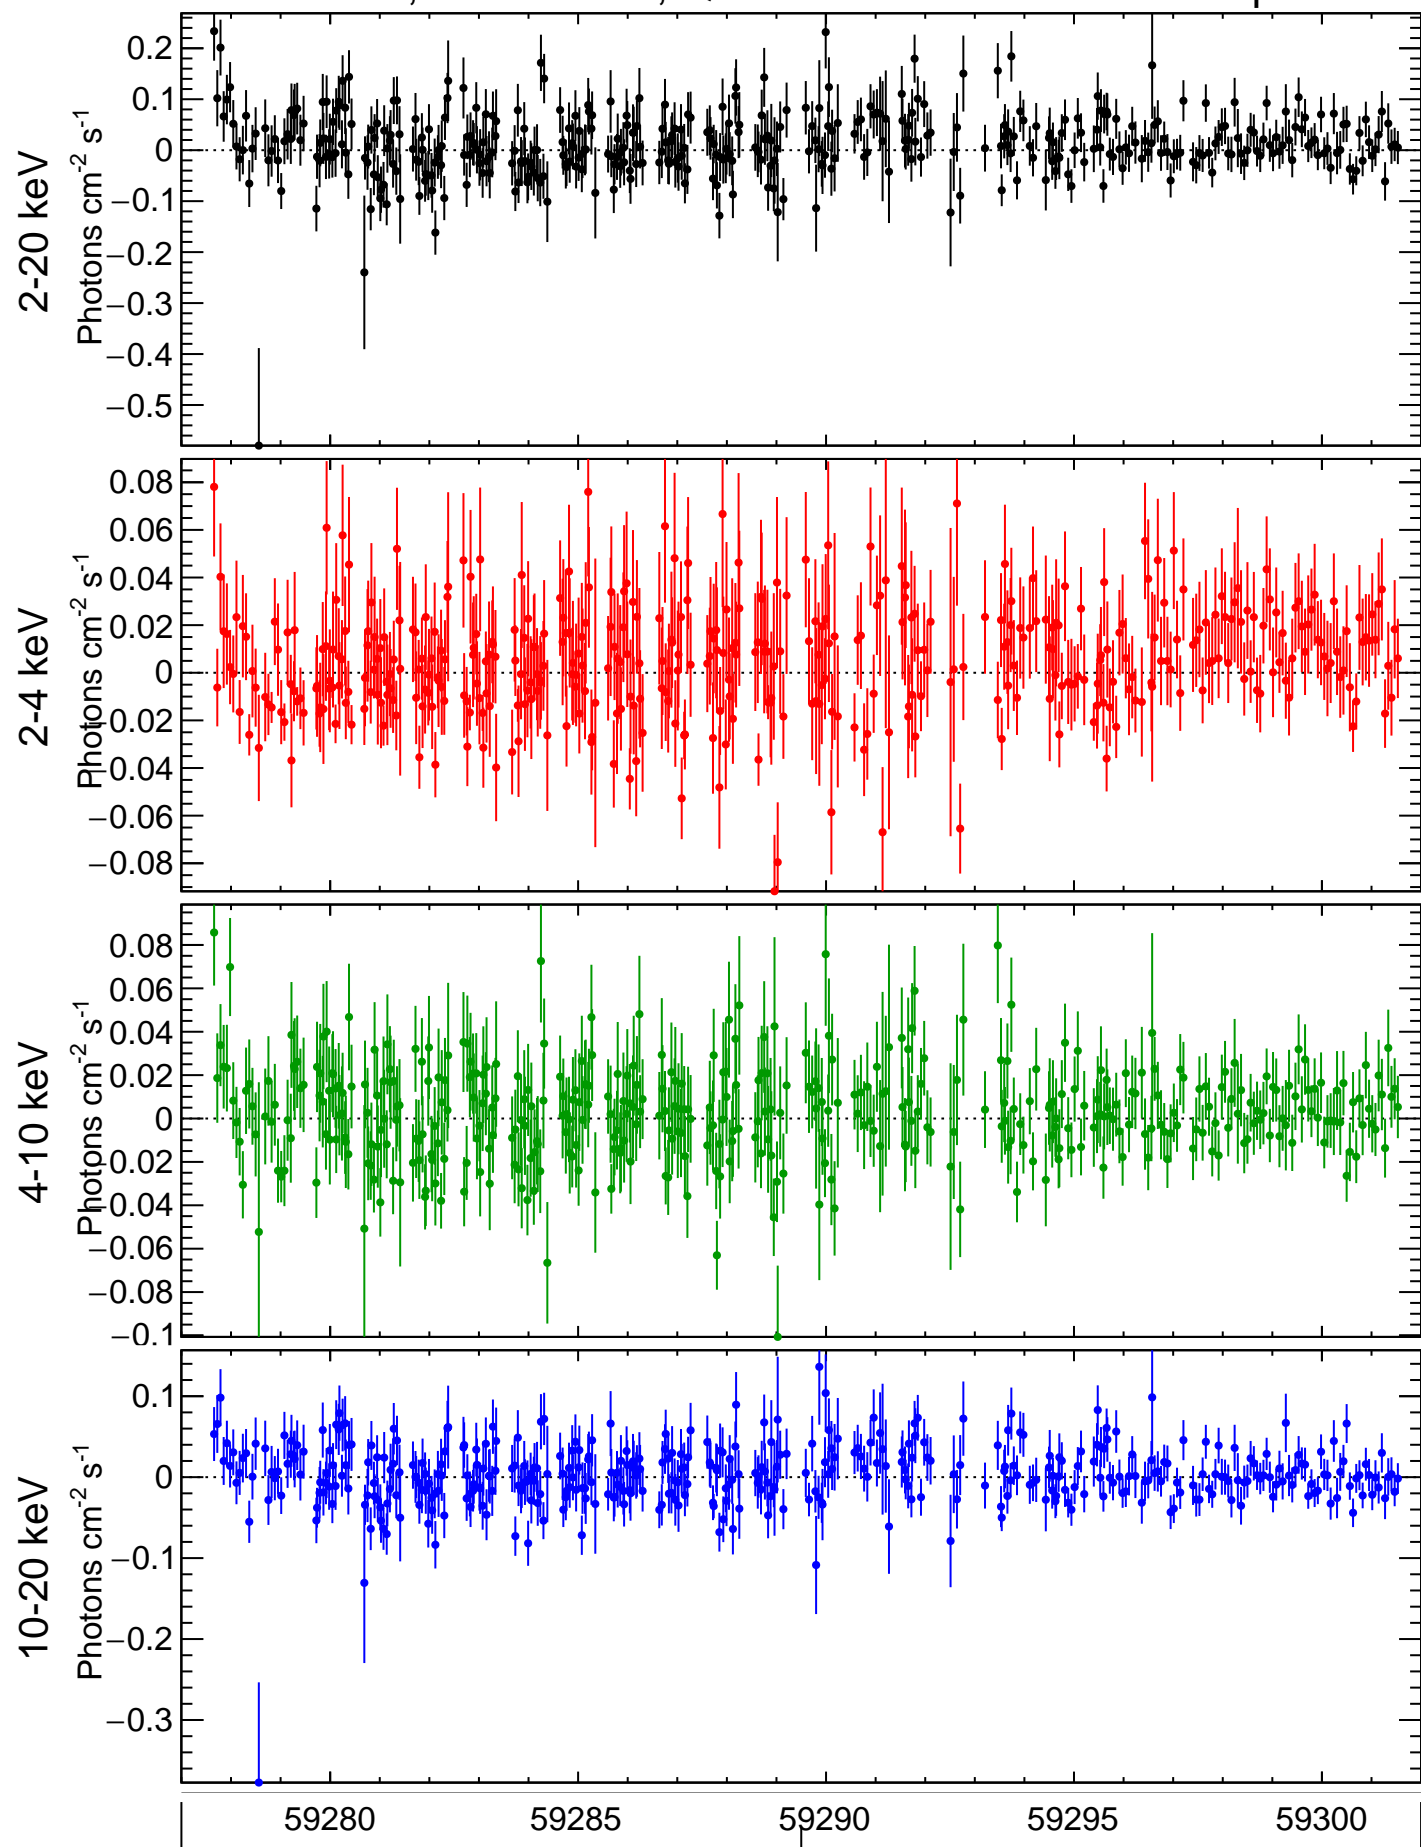

4U 1608-52, H 1608-522, QX Nor

Data per scan

2021-03-04

2021-03-29