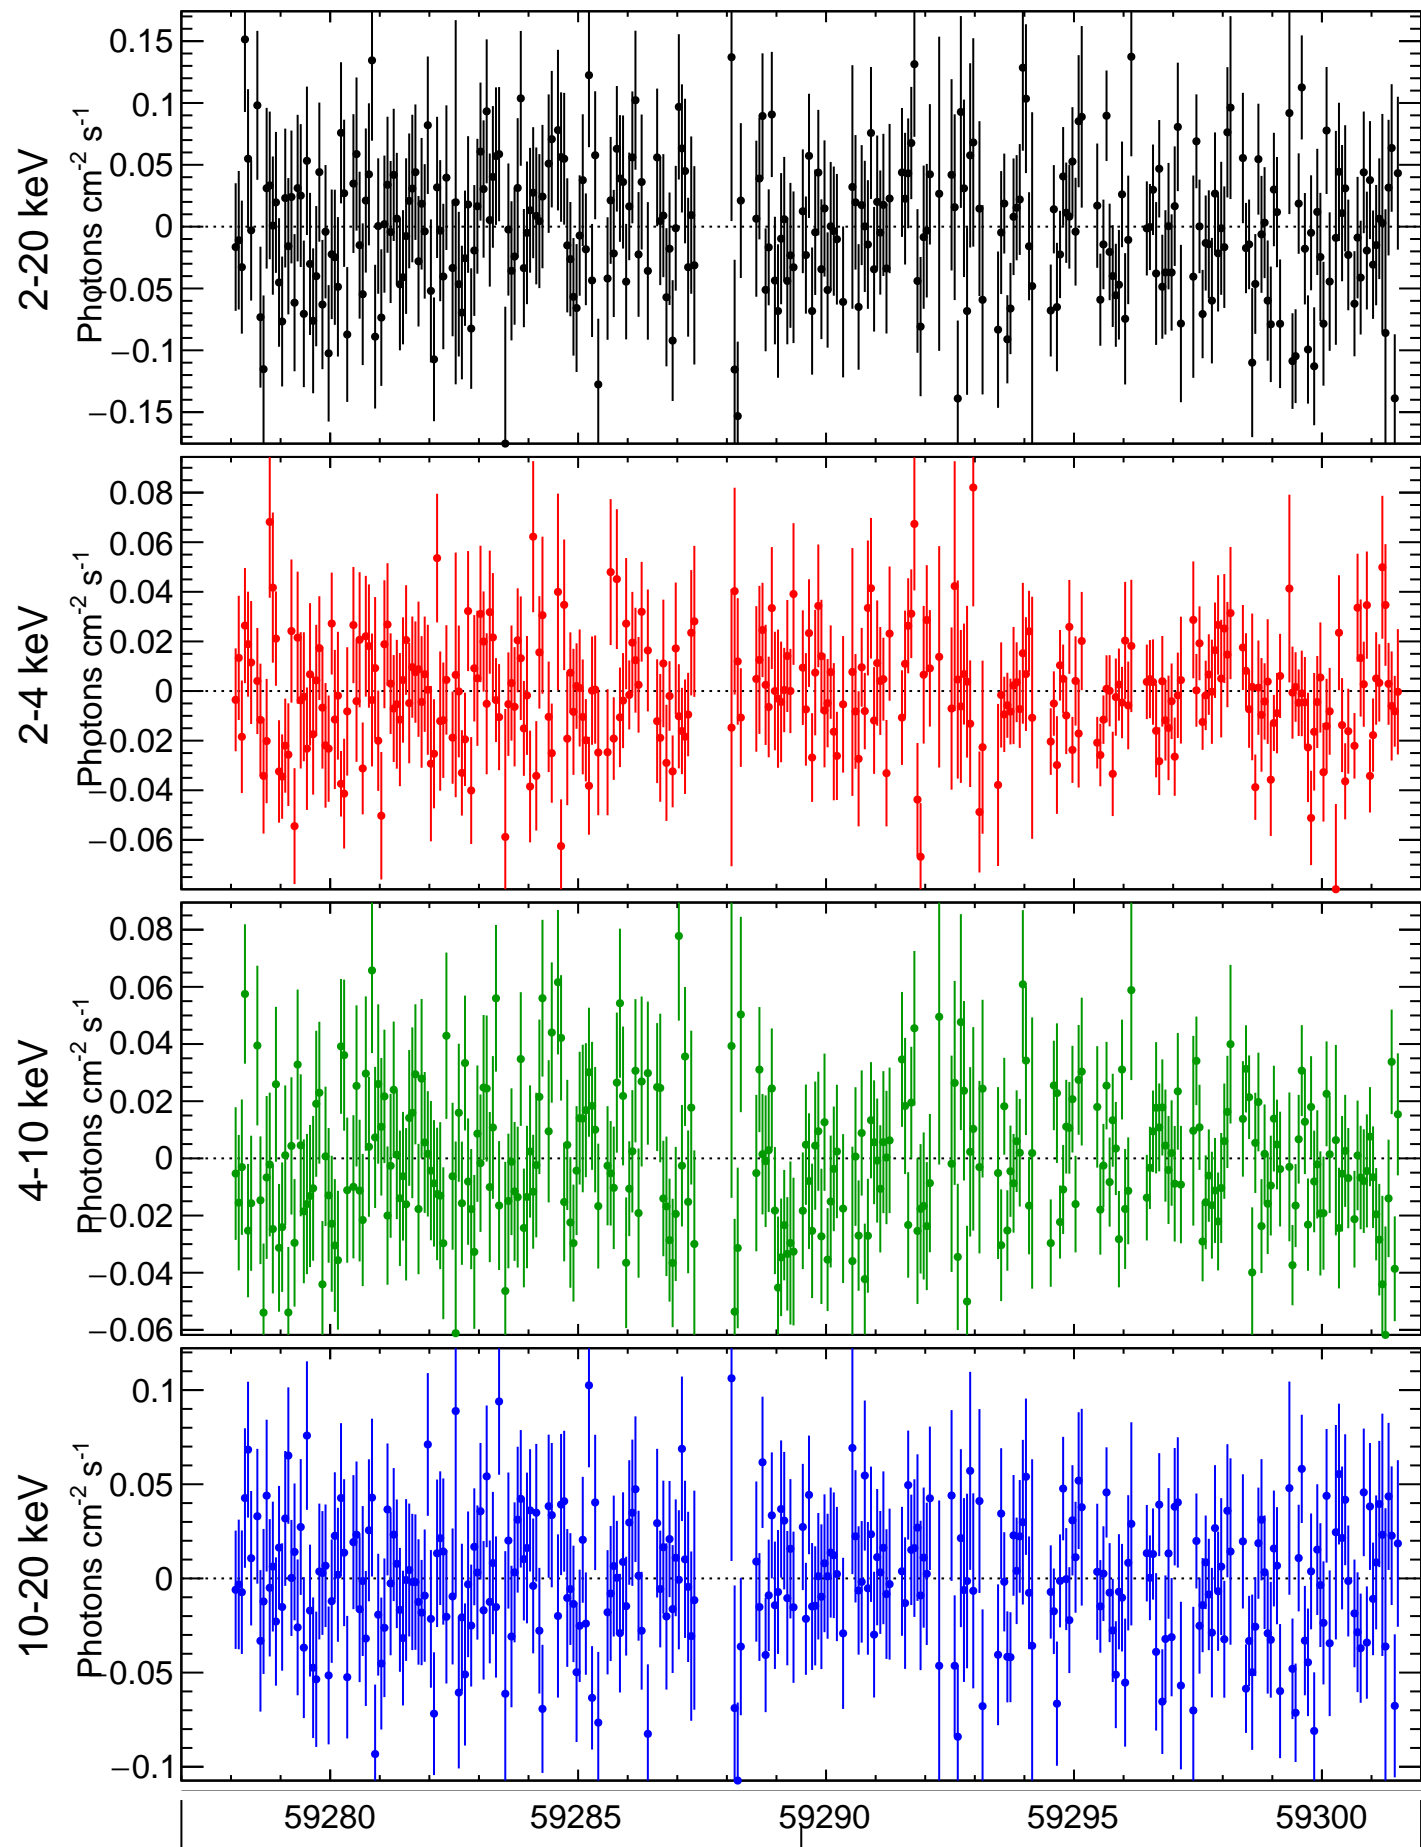

MAXI J1619-383

binsize=1.5h

2021-03-04

2021-03-29