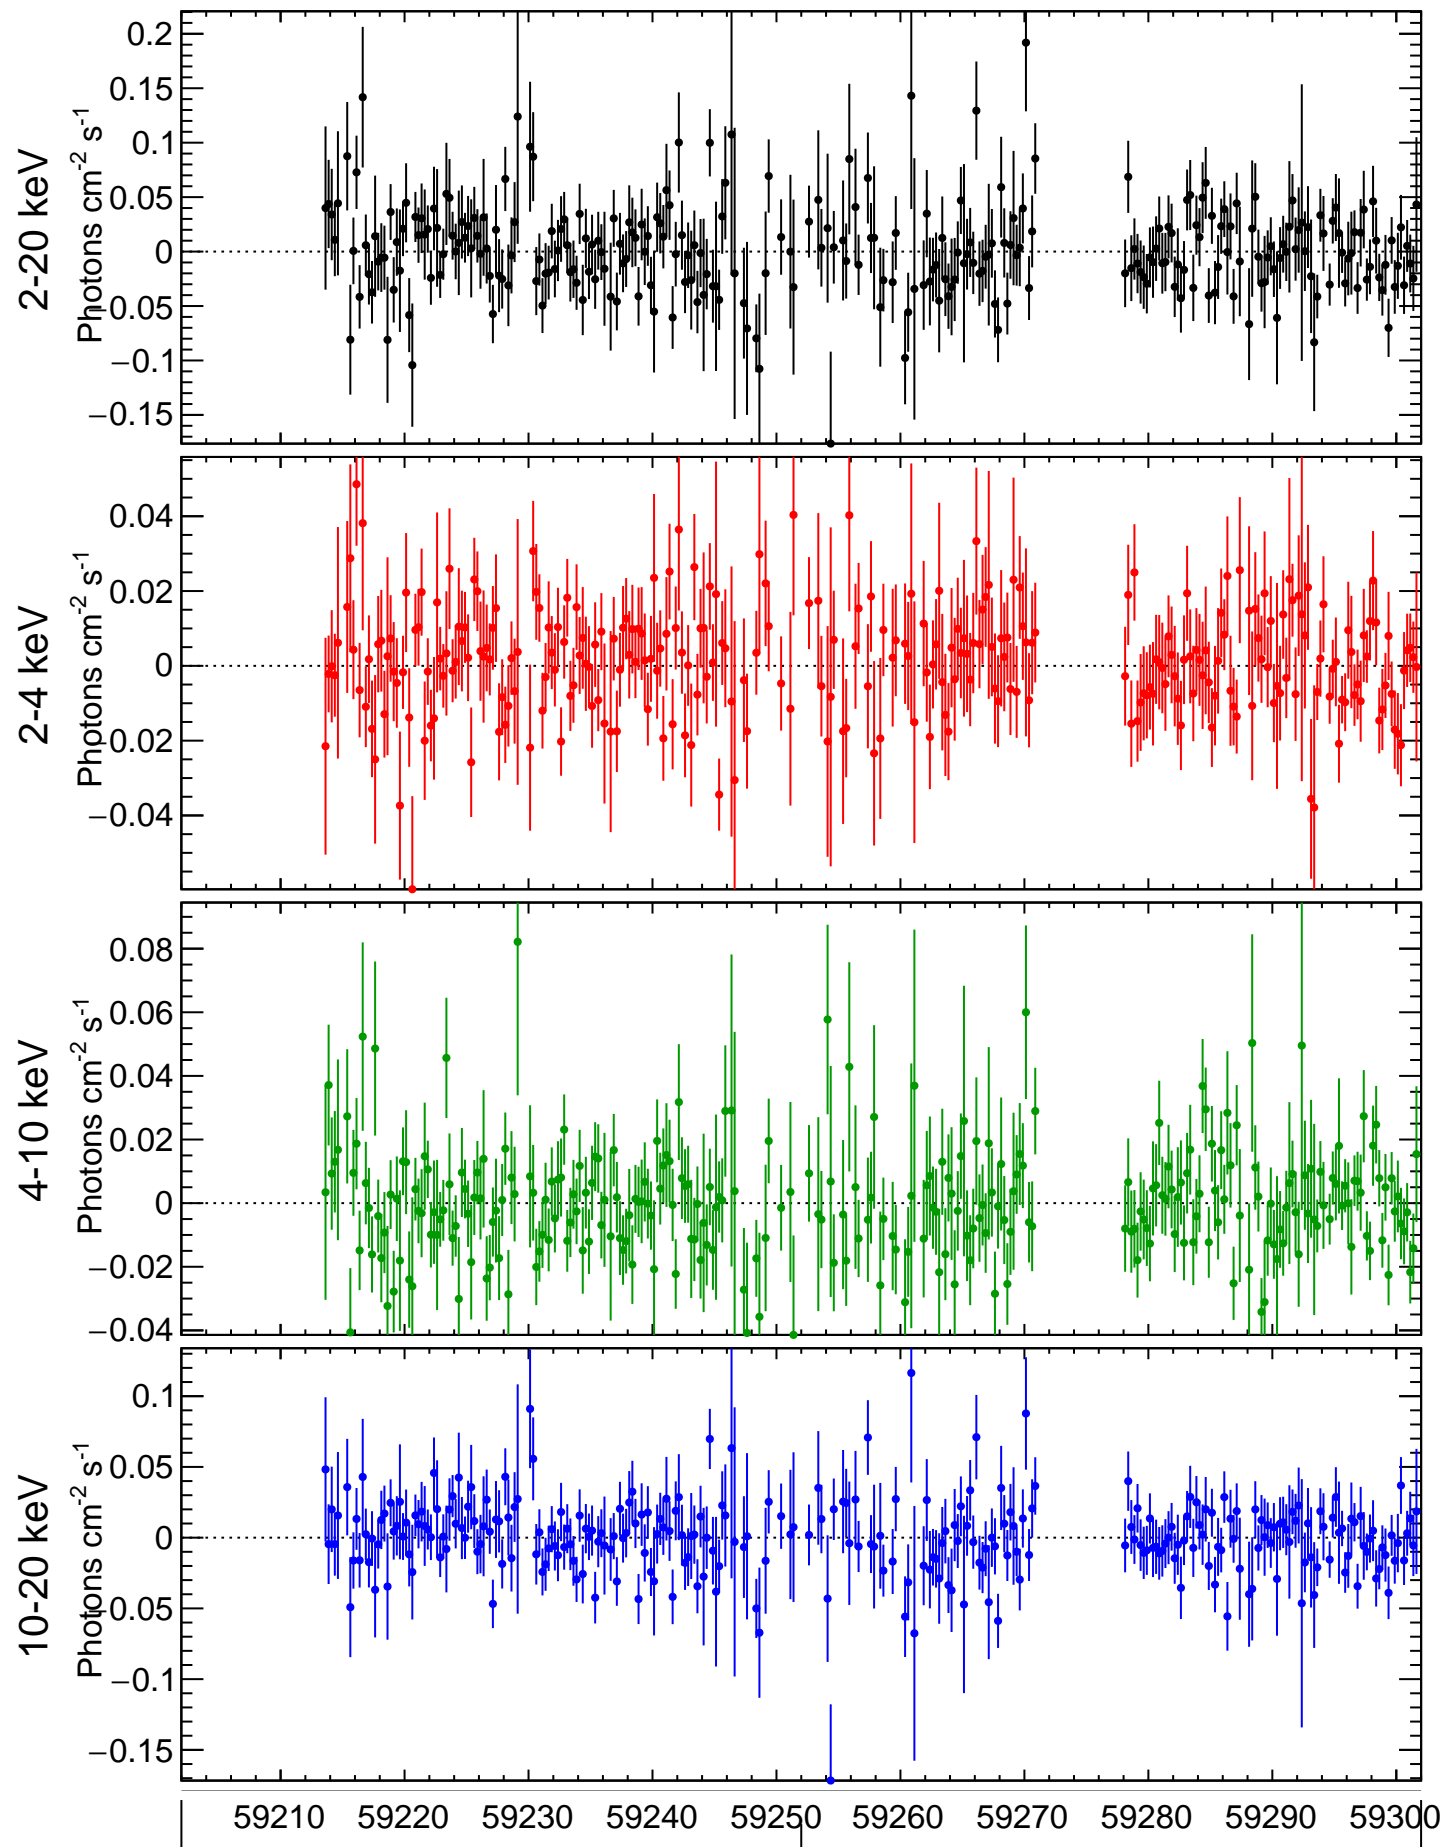

MAXI J1619-383

binsize=6.0h

2020-12-19

2021-03-29