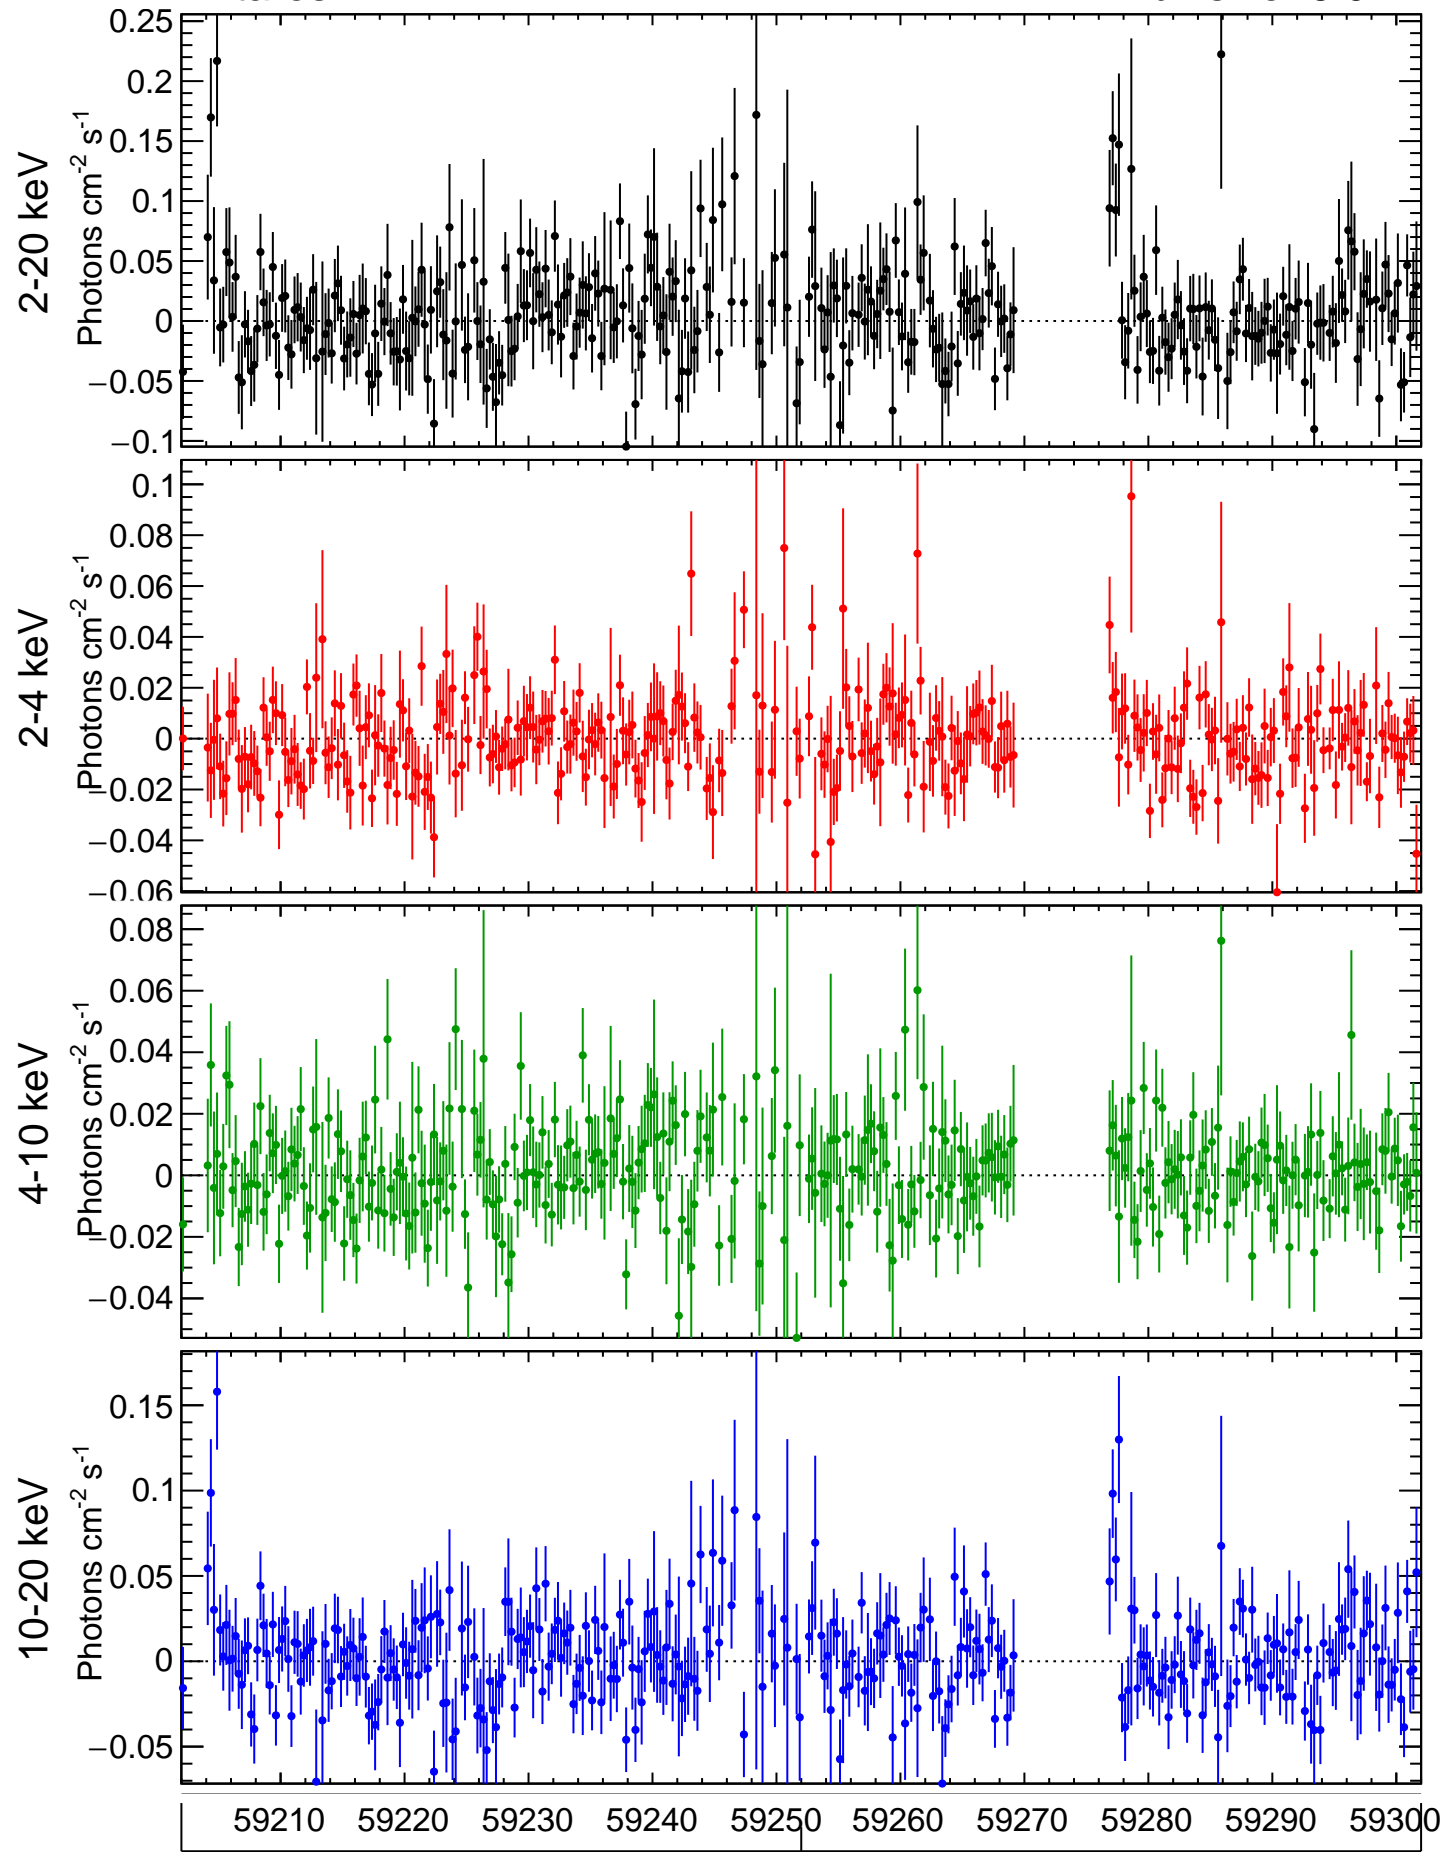

Antares

binsize=6.0h

2020-12-19

2021-03-29