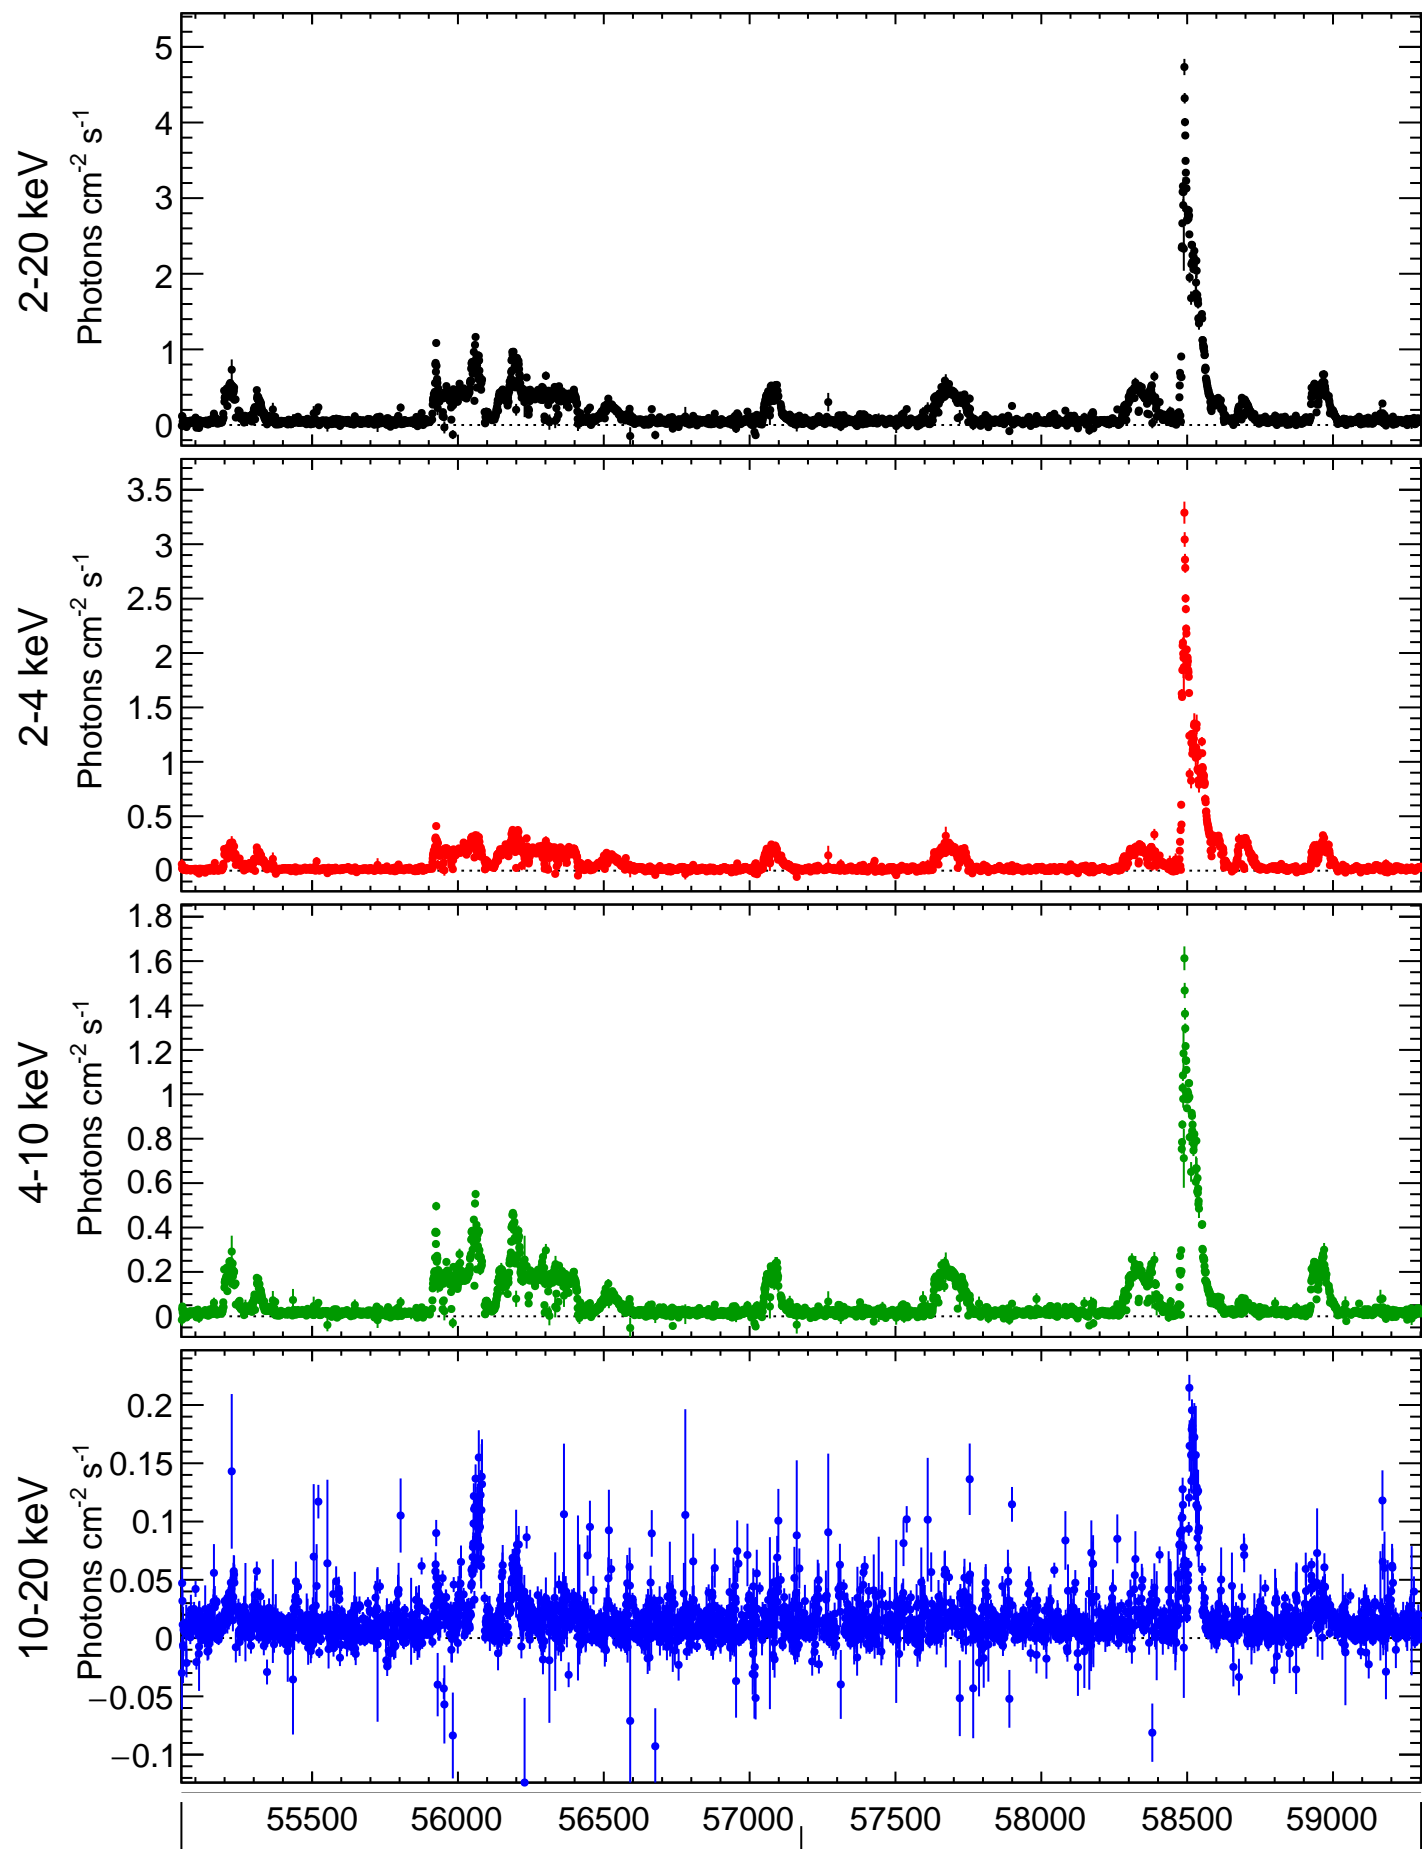

MAXI J1631-479

binsize=24.0h

2009-08-09

2021-03-29