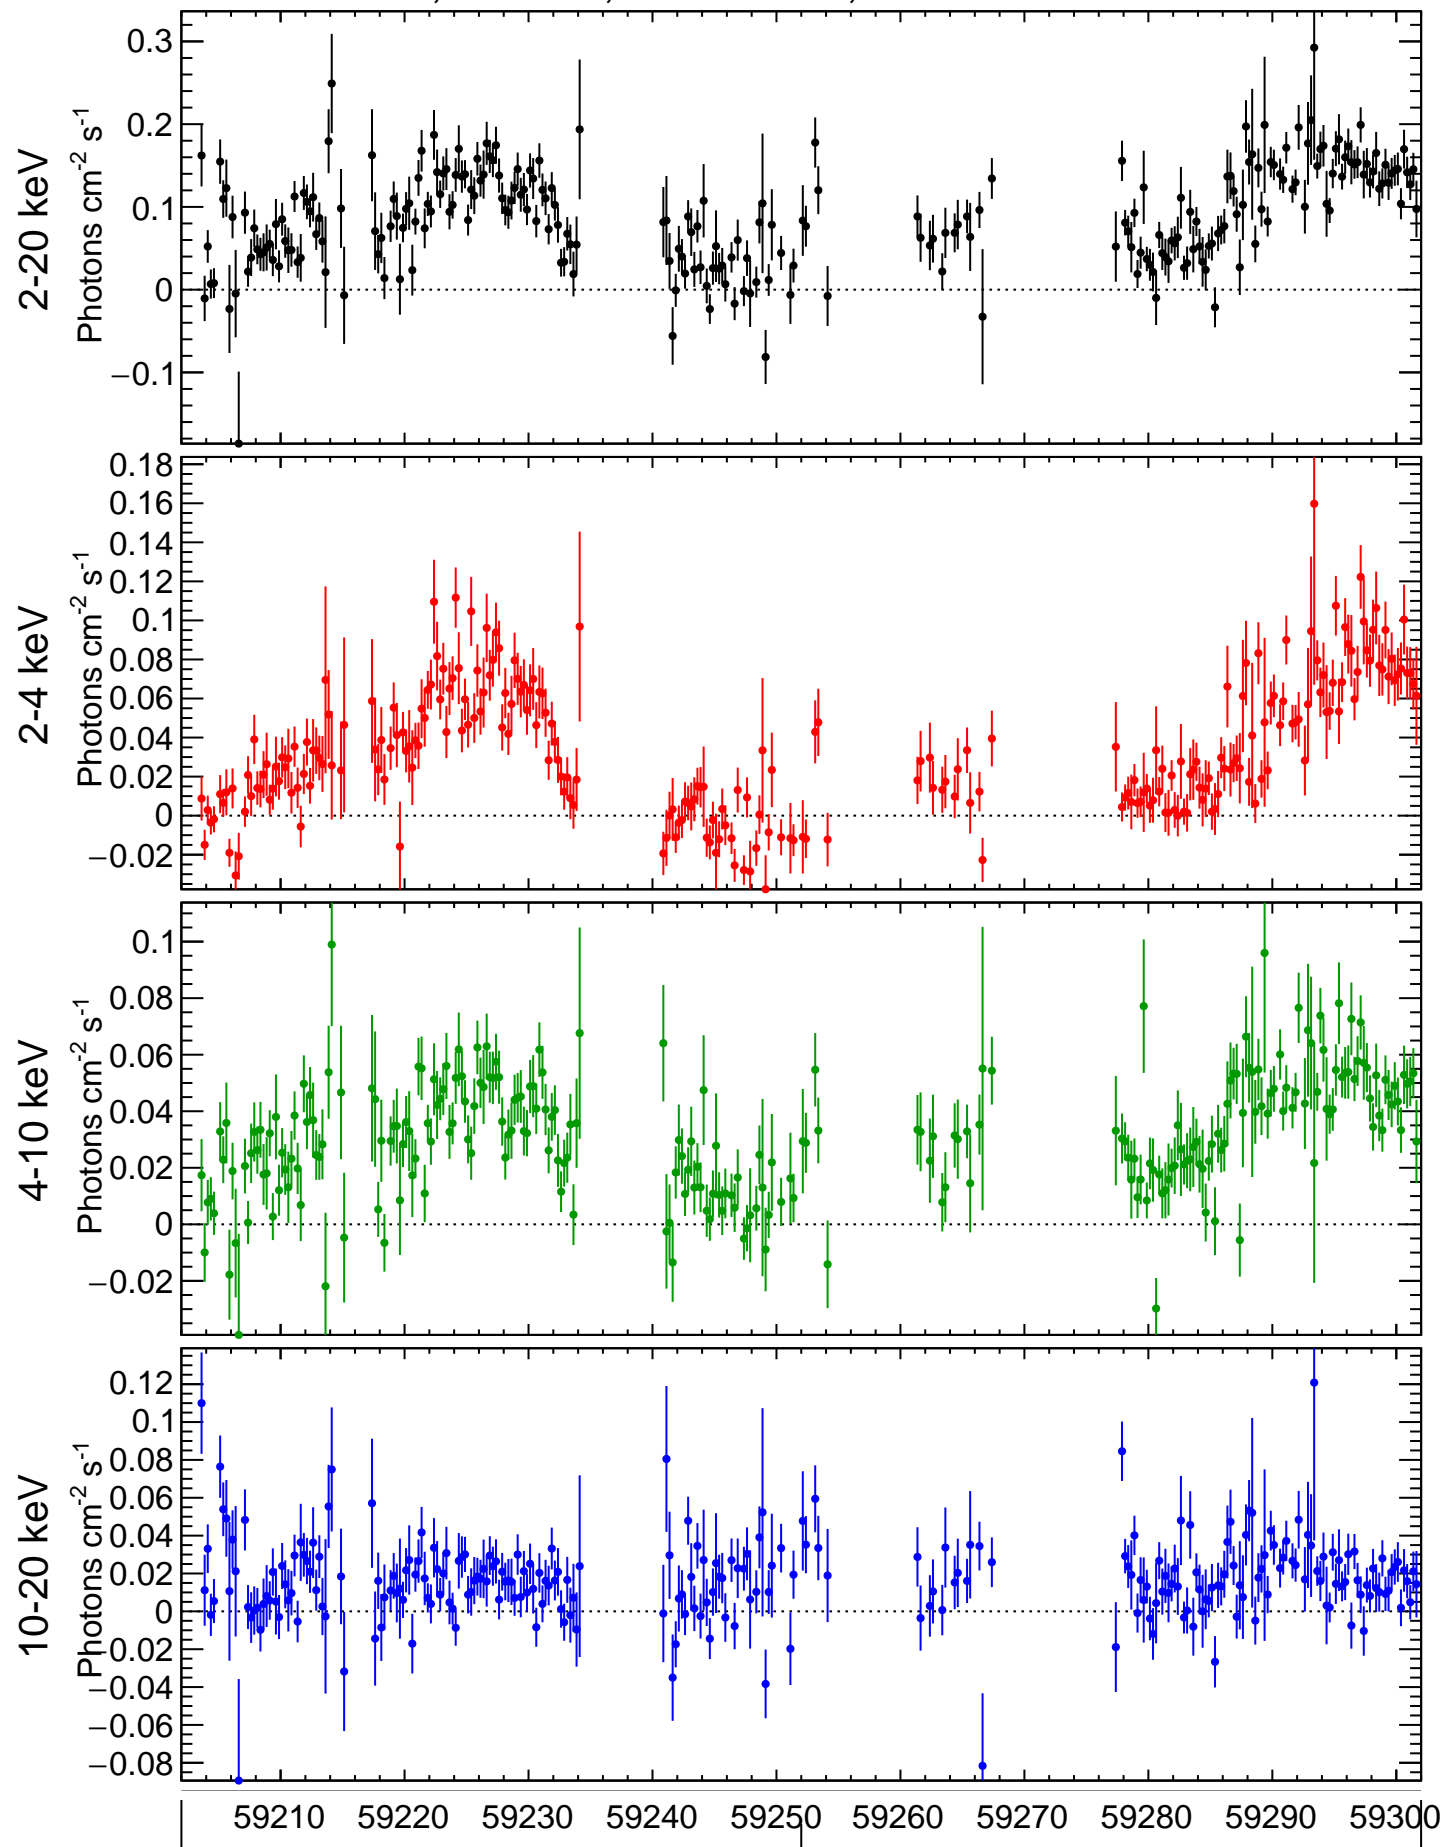

4U 1630-472, Nor X-1, GX 337+00, SAXWFC J1634.9+4728.0h

2020-12-19

2021-03-29