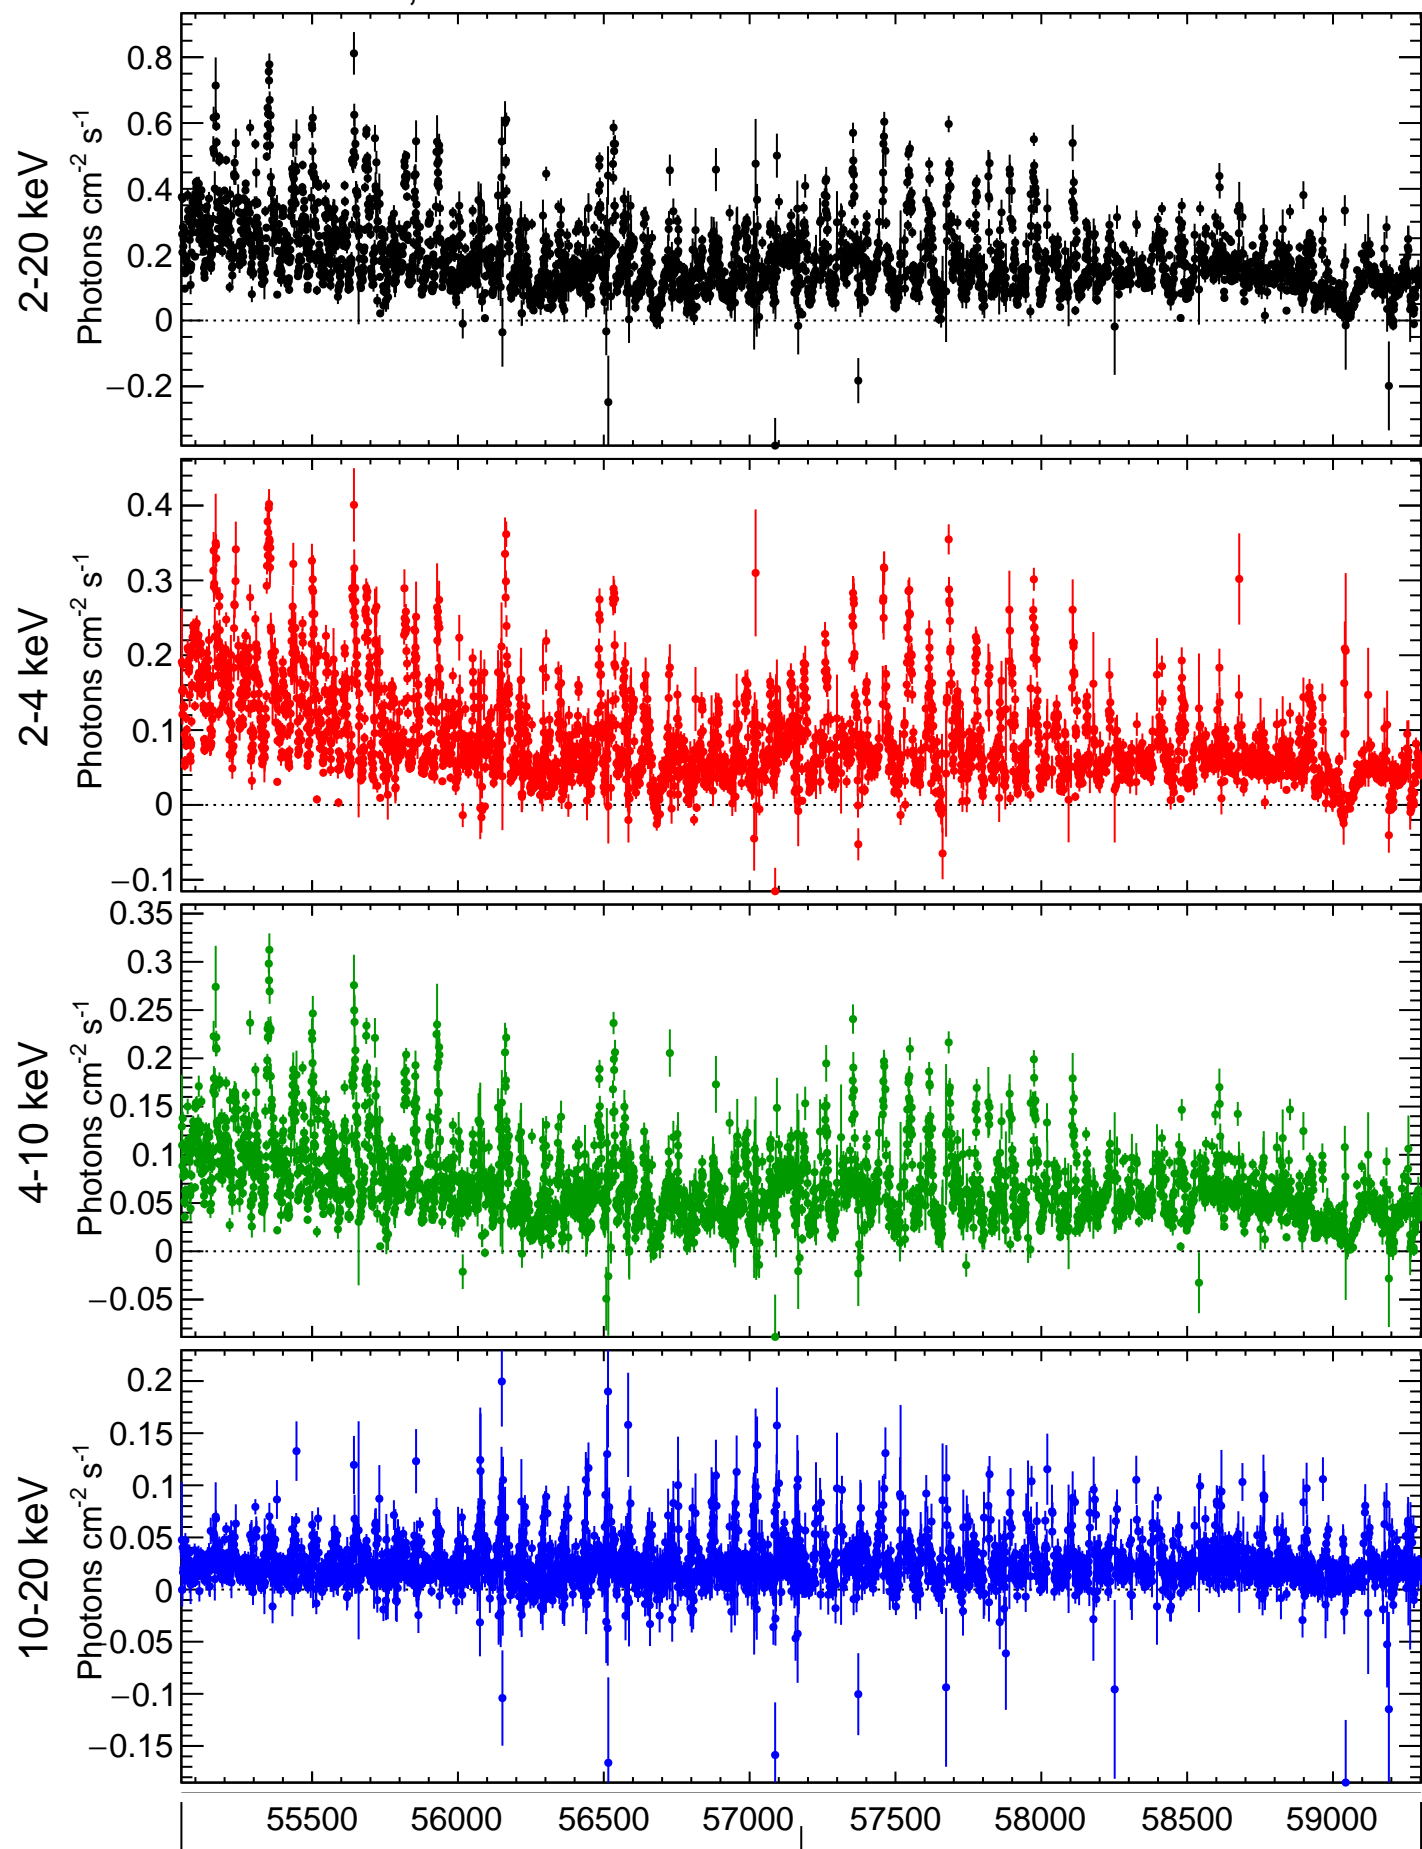

H 1636-536, V801 Ara

binsize=24.0h

2009-08-09

2021-03-29