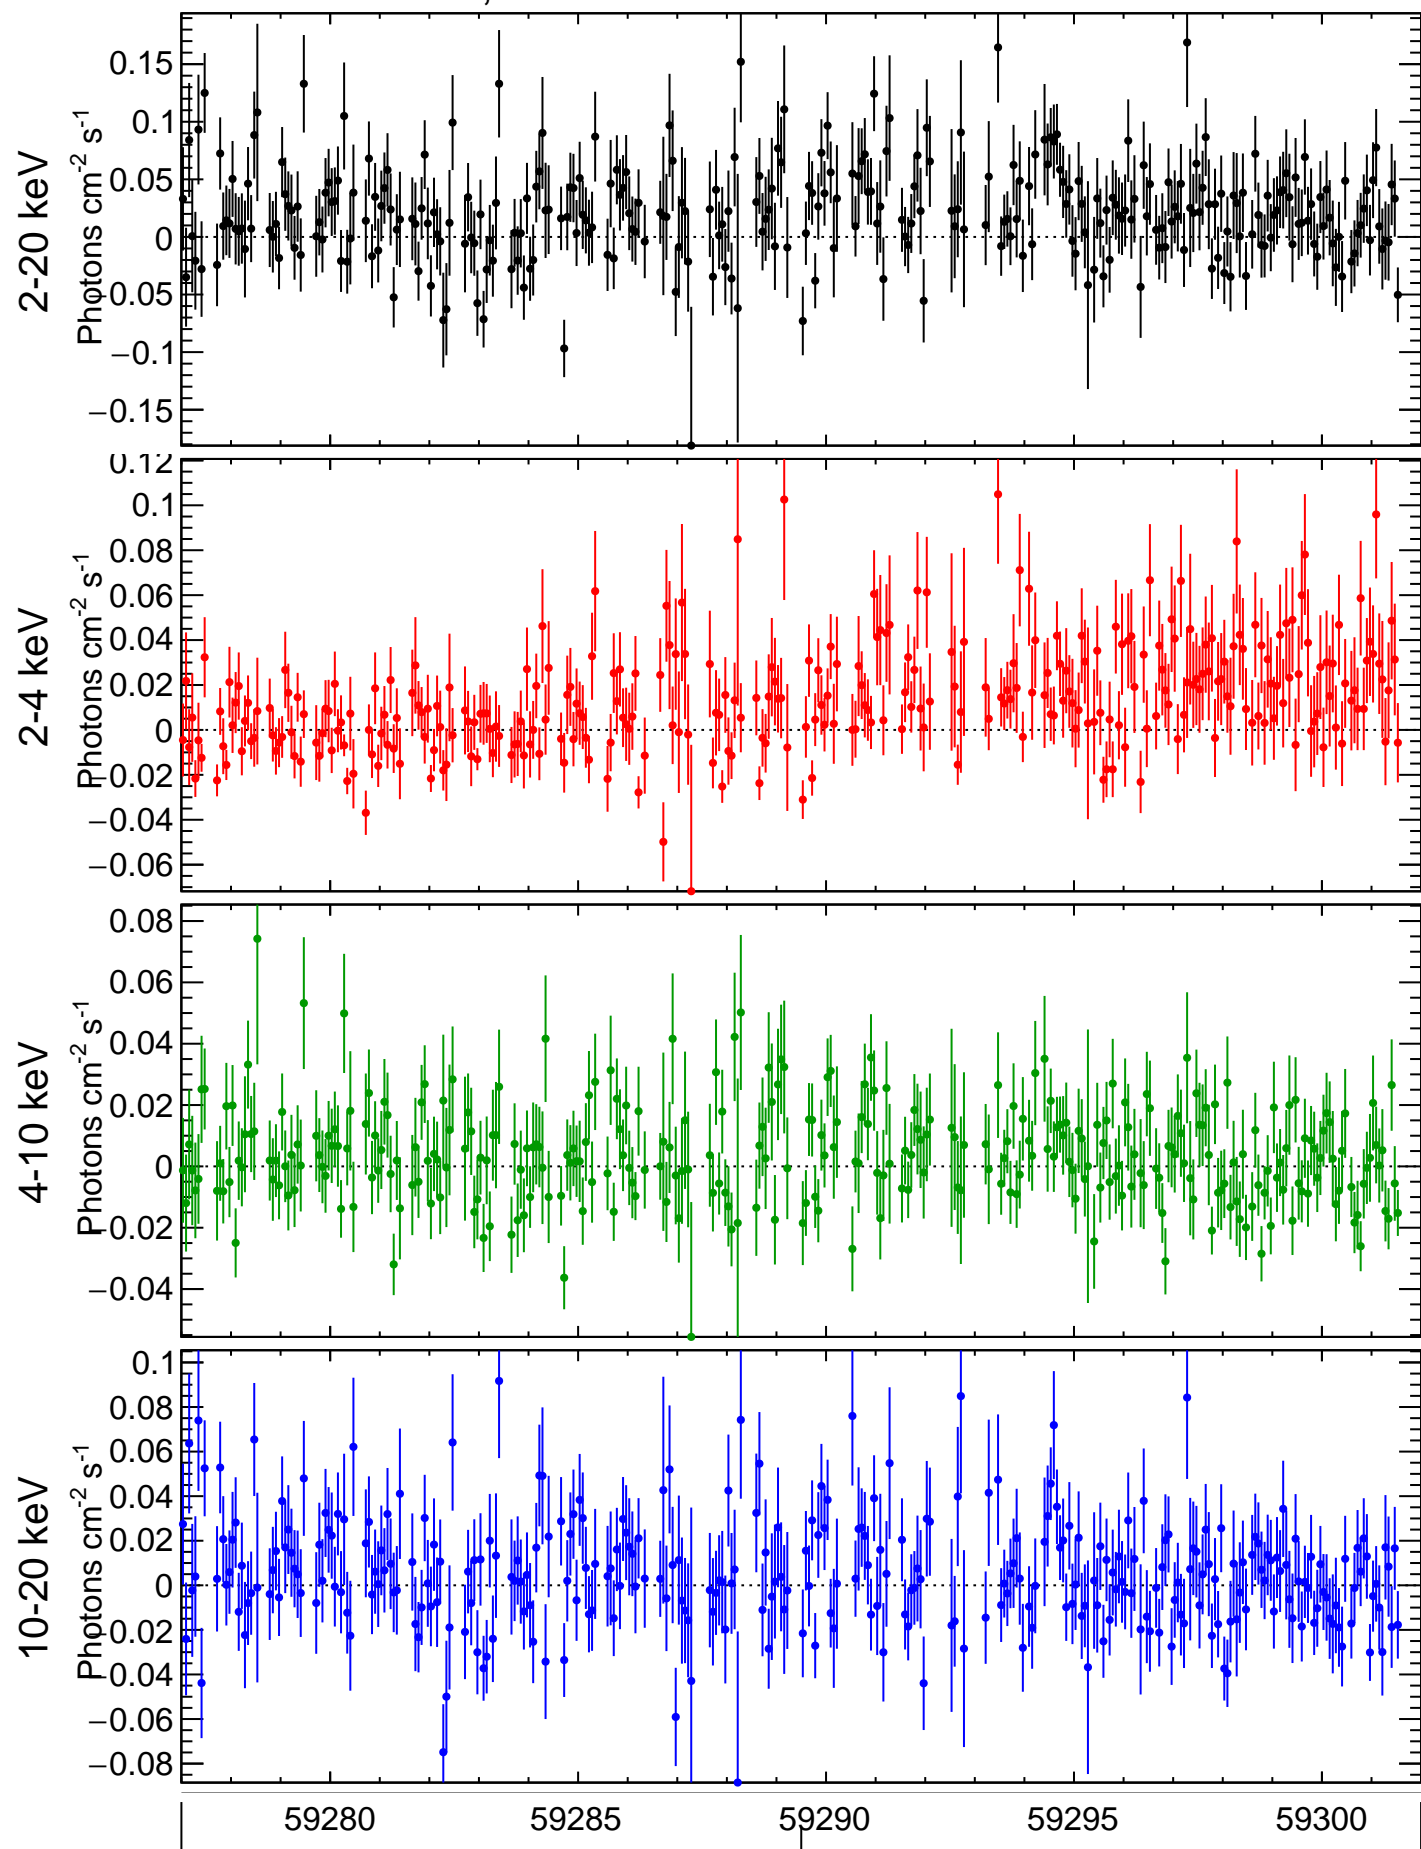

XTE J1650-500, GHJ2008 3

binsize=1.5h

2021-03-04

2021-03-29