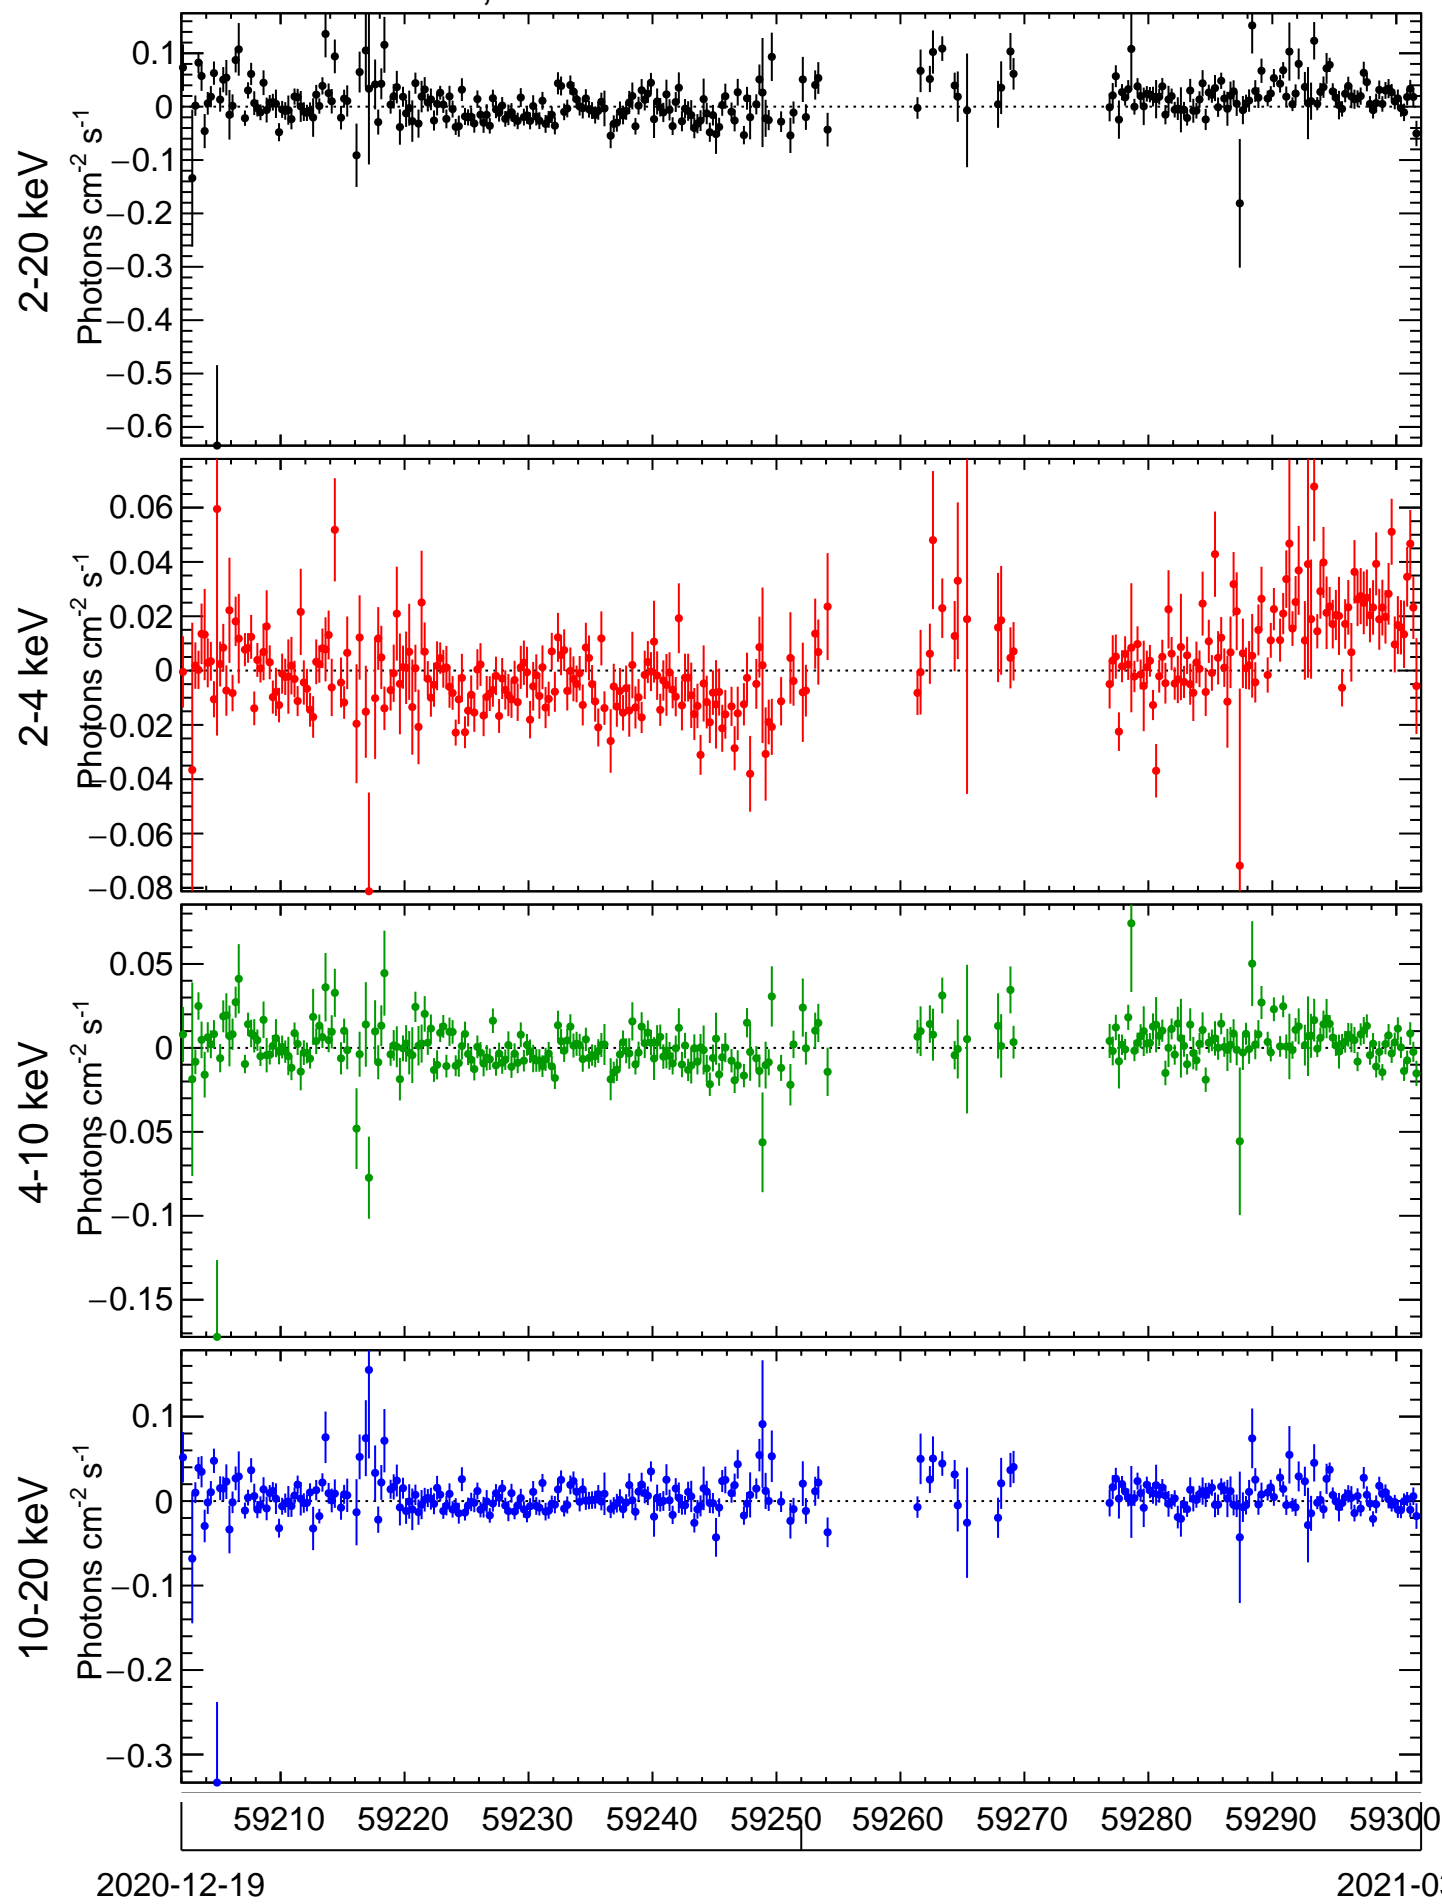

XTE J1650-500, GHJ2008 3

binsize=6.0h

2020-12-19

2021-03-29