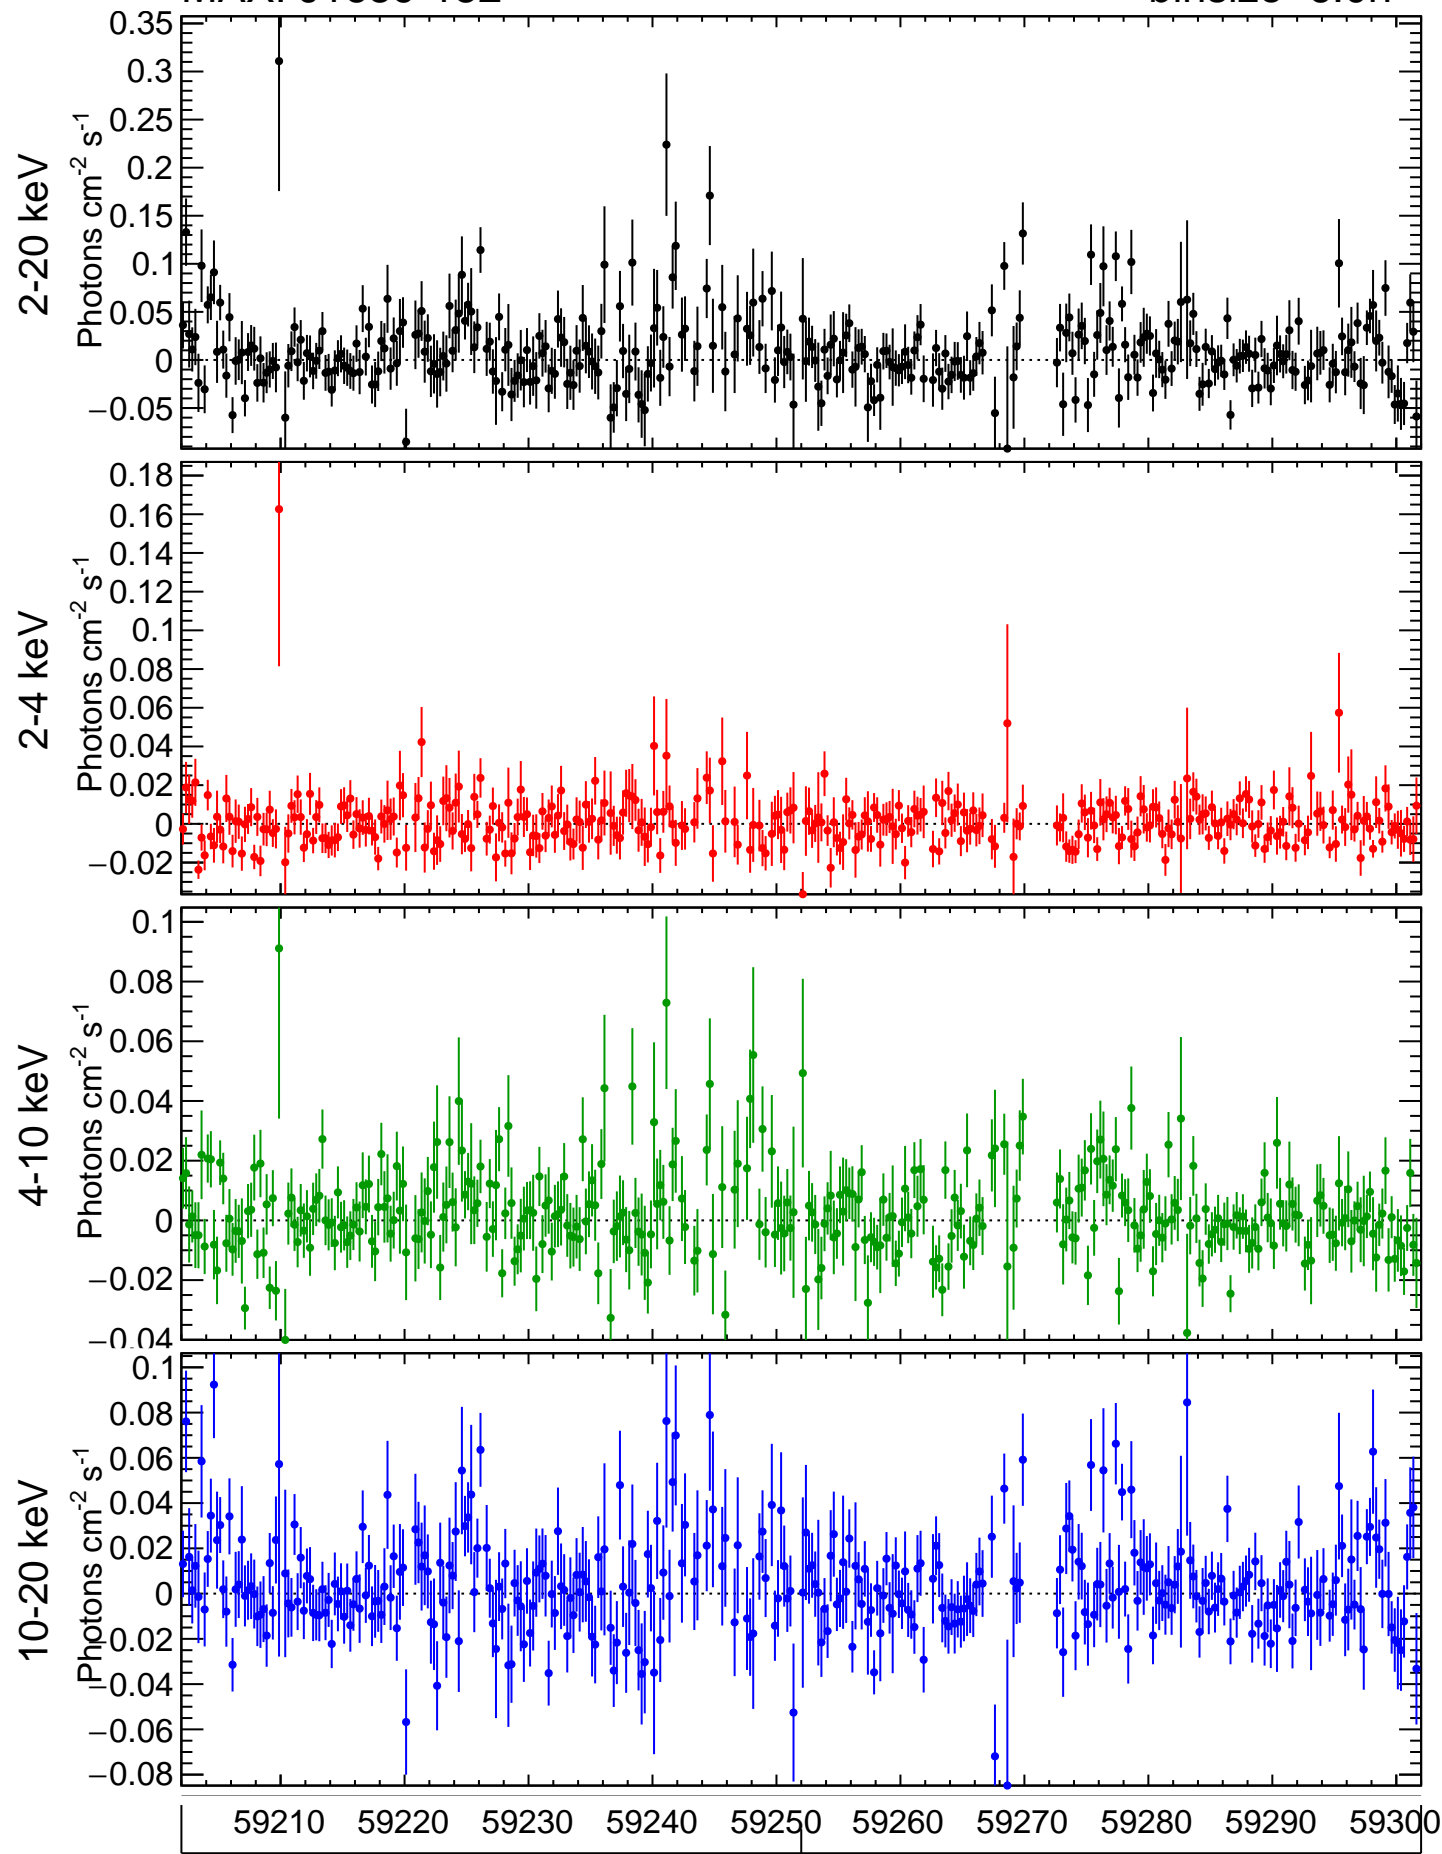

MAXI J1659-152

binsize=6.0h

2020-12-19

2021-03-29