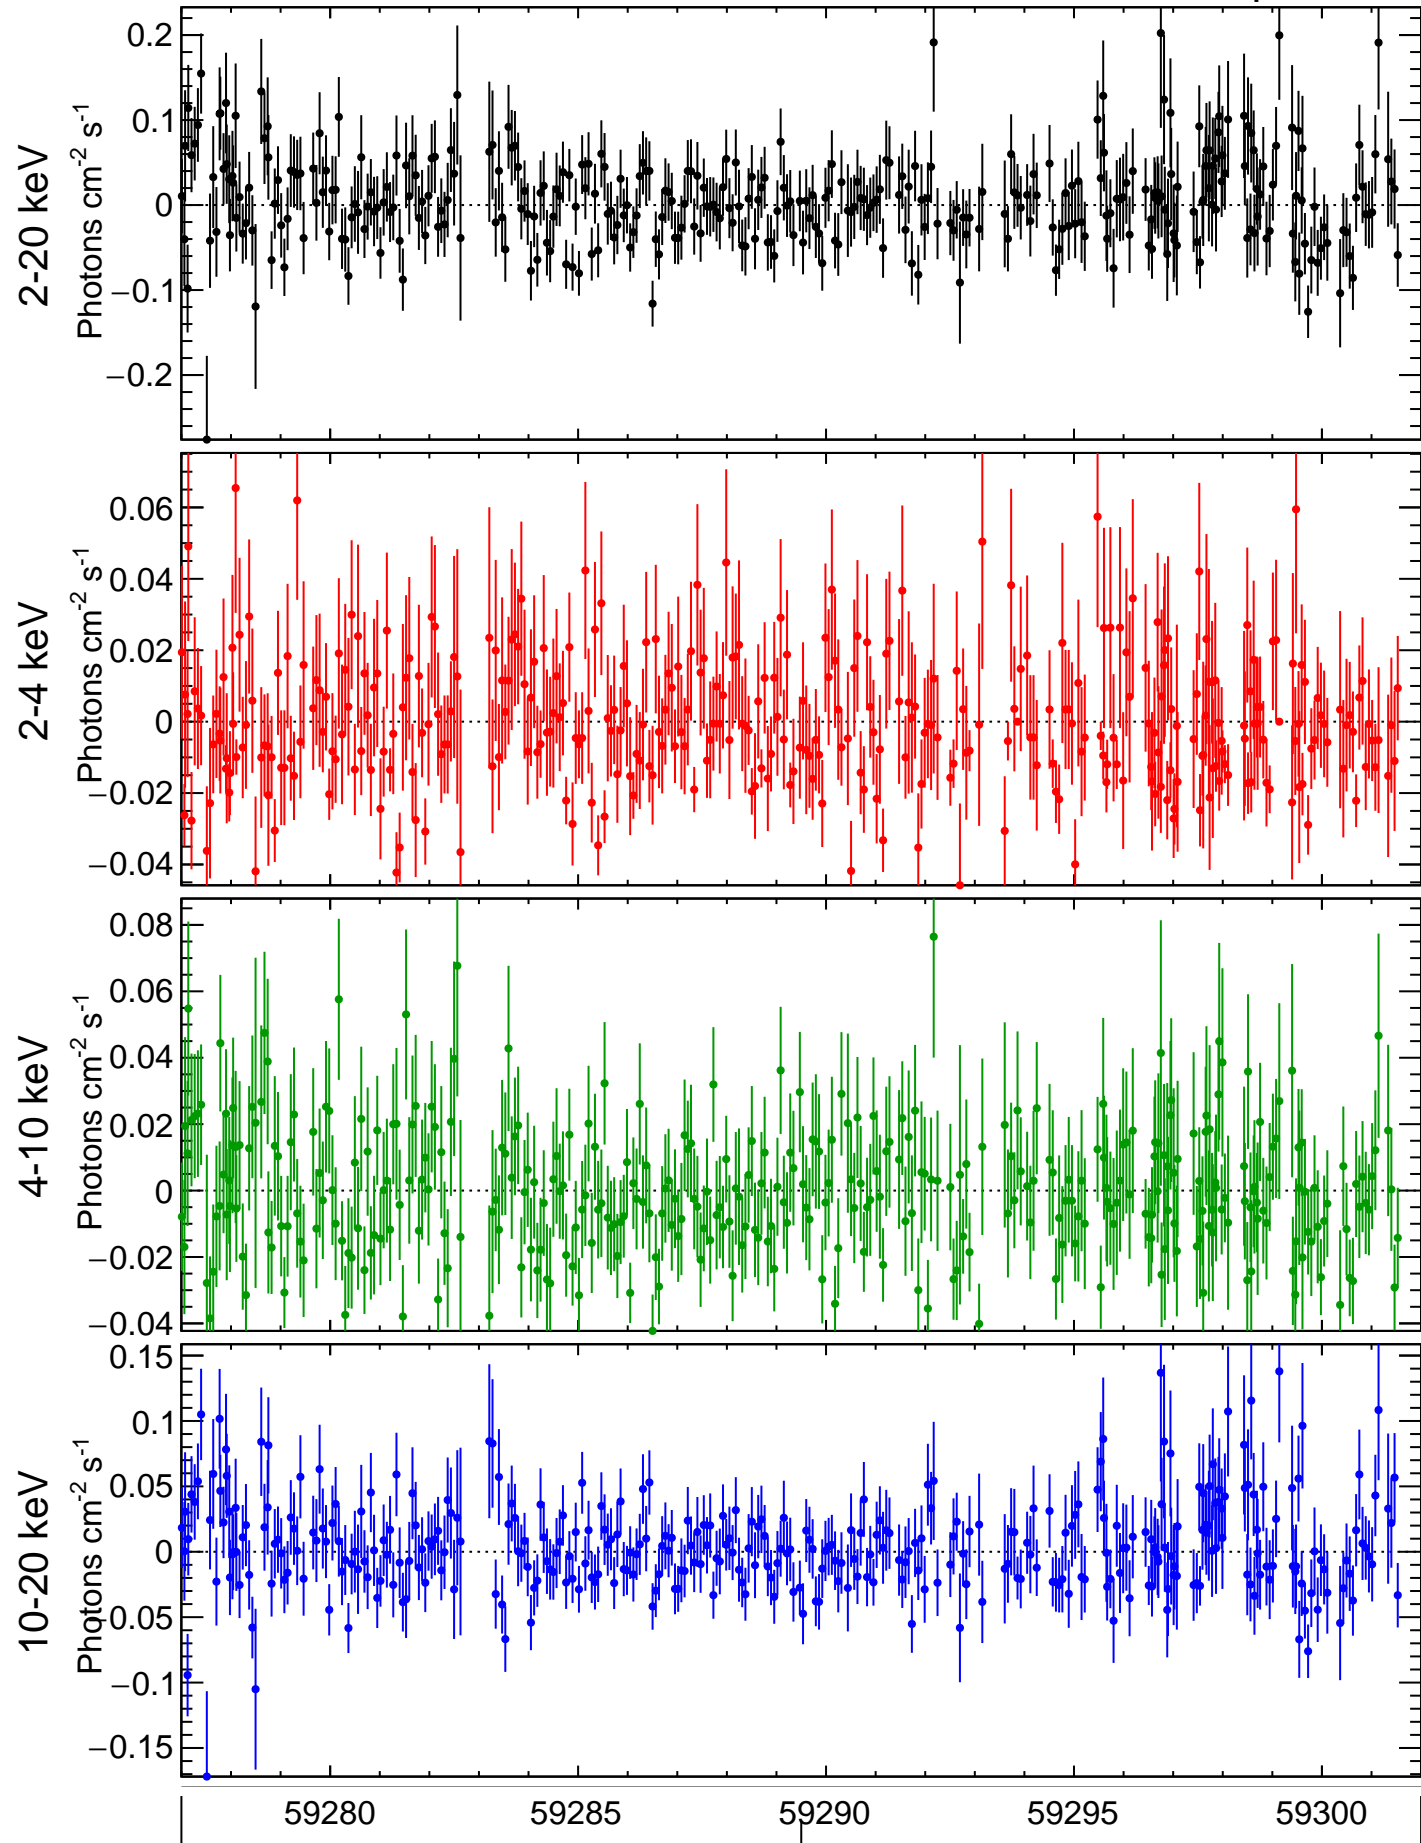

MAXI J1659-152

Data per scan

2021-03-04

2021-03-29