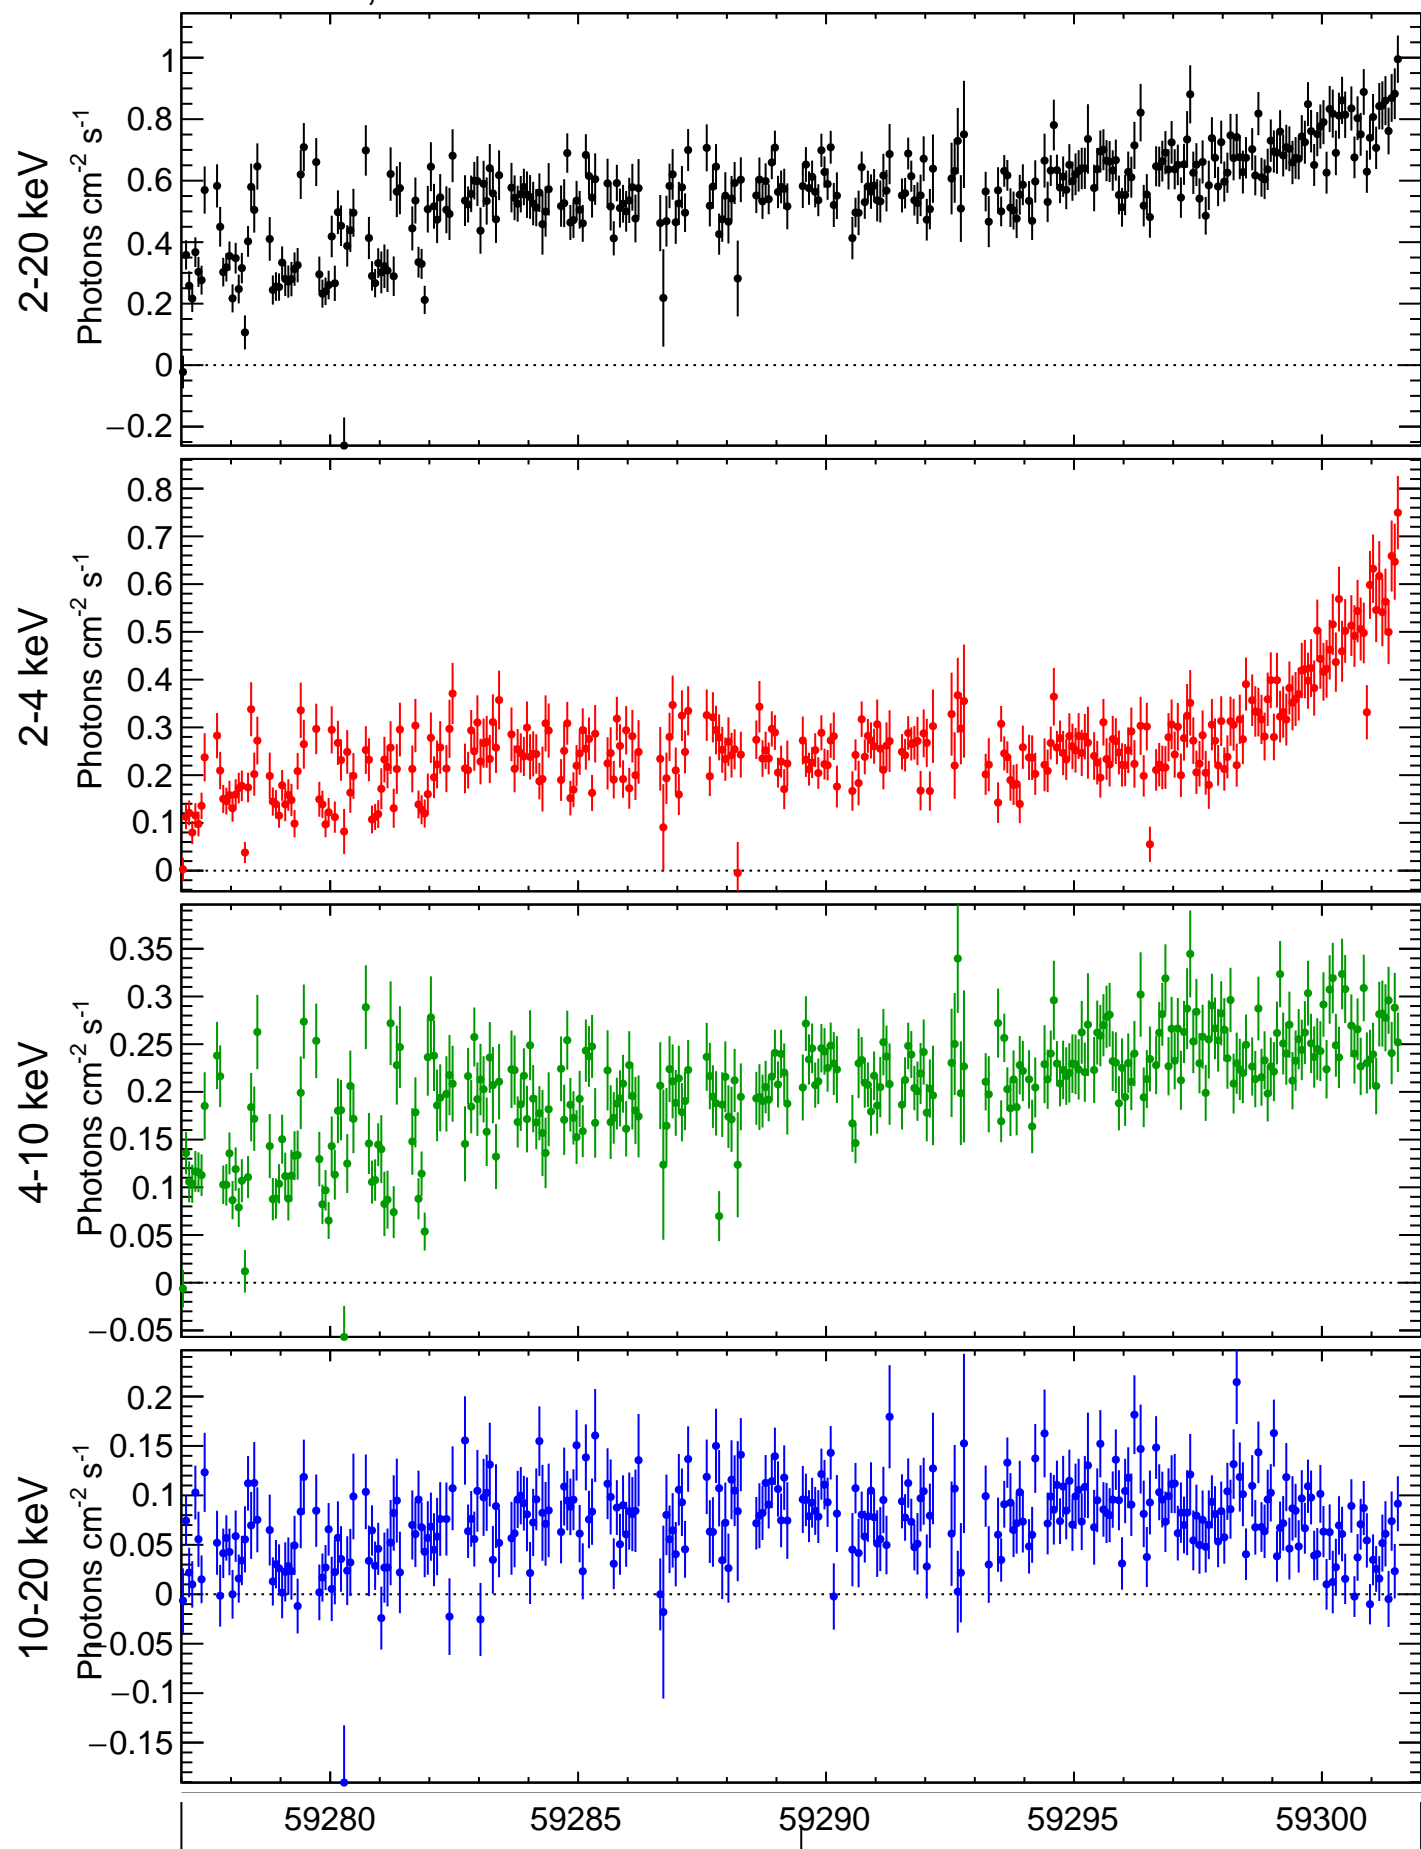

GX 339-4, V821 Ara

binsize=1.5h

2021-03-04

2021-03-29