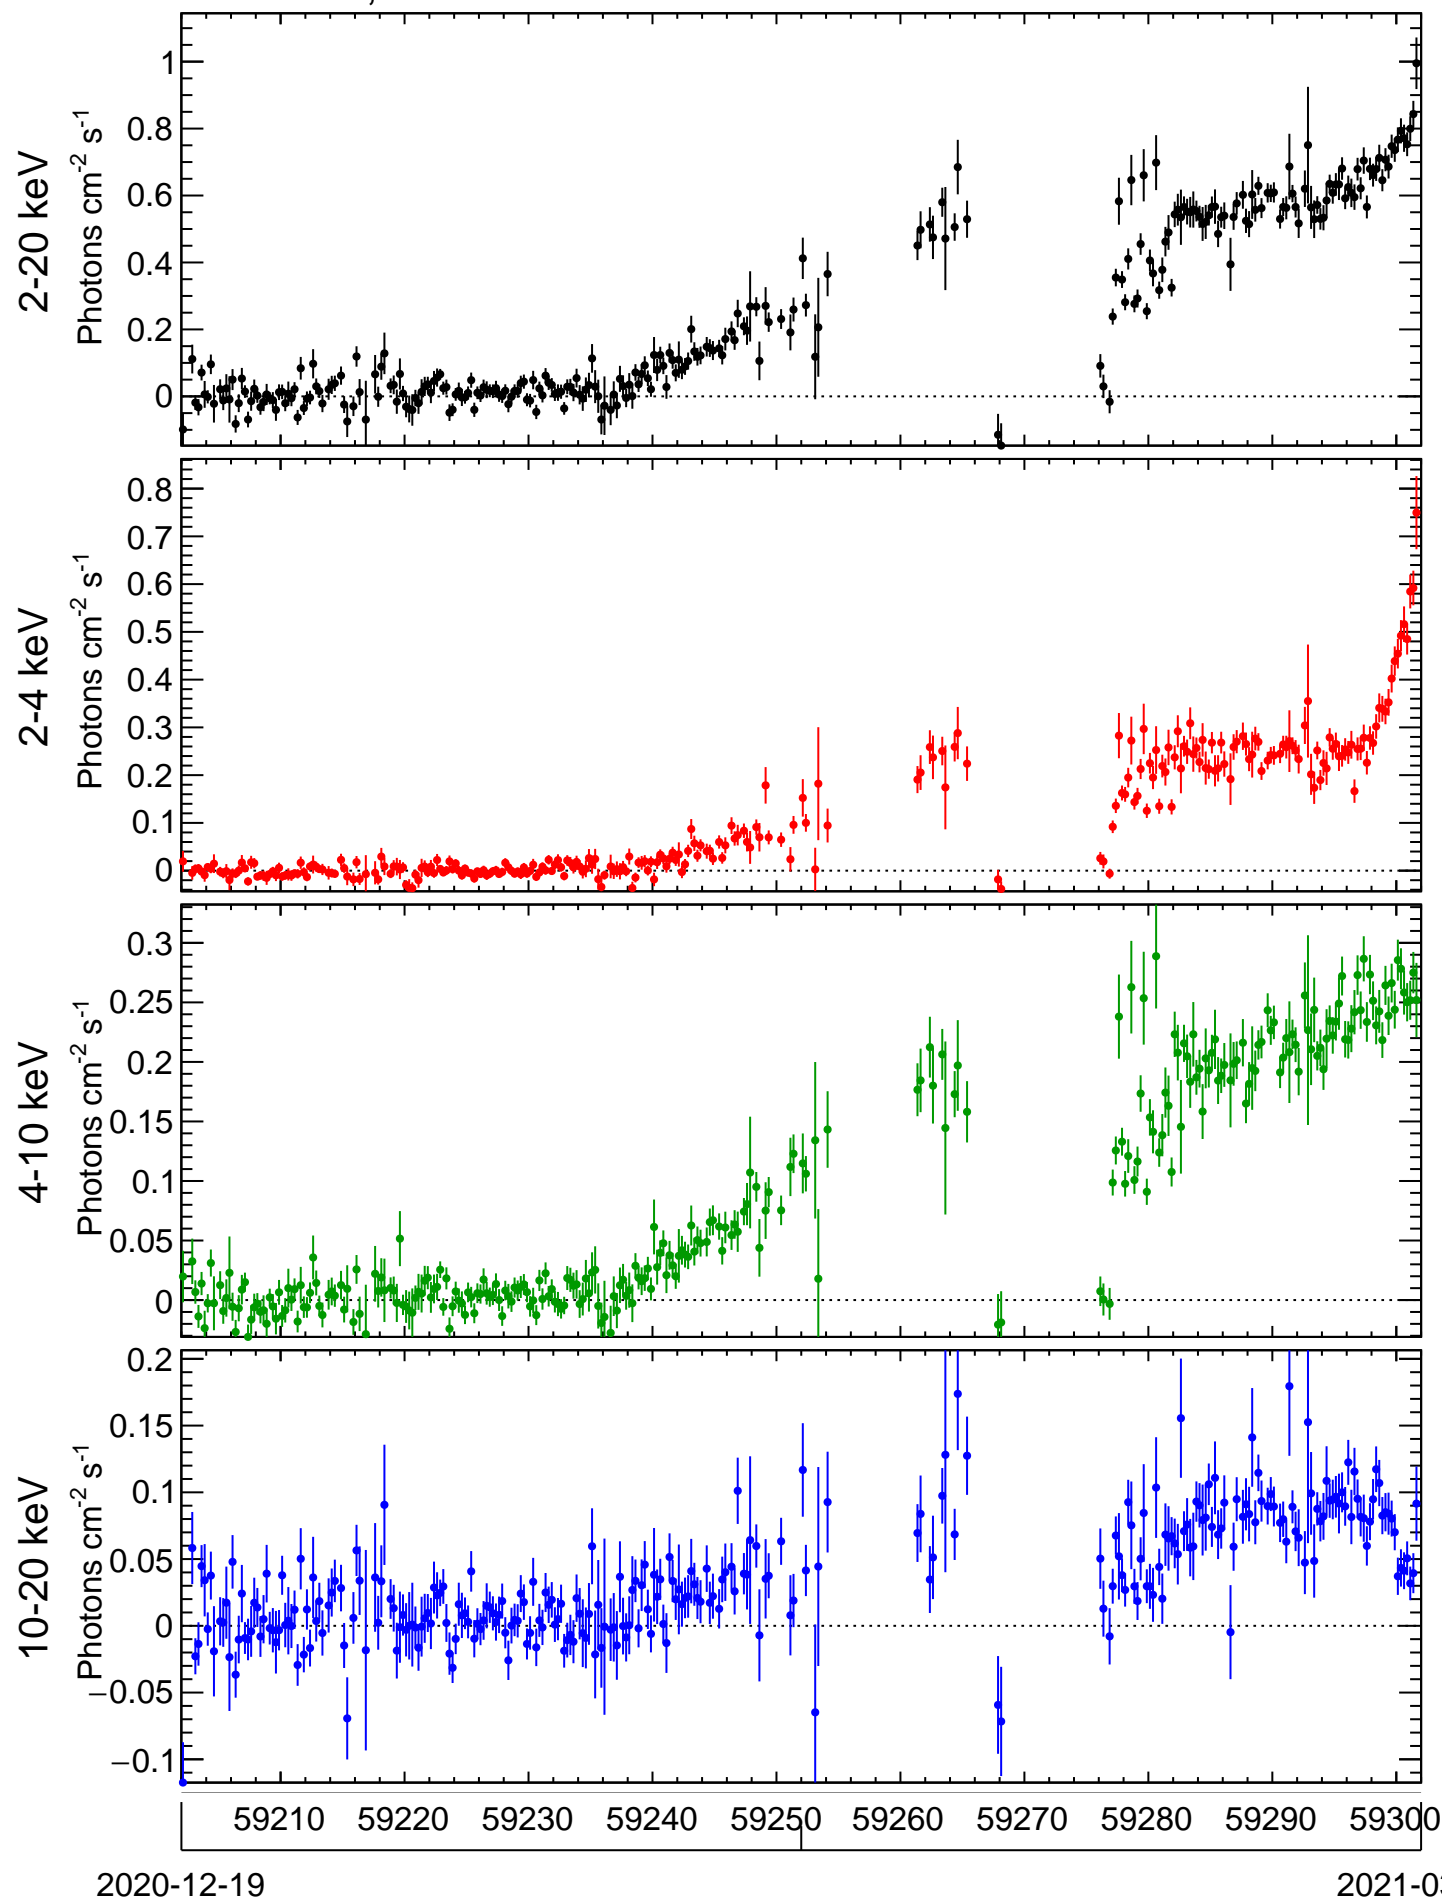

GX 339-4, V821 Ara

binsize=6.0h

2020-12-19

2021-03-29