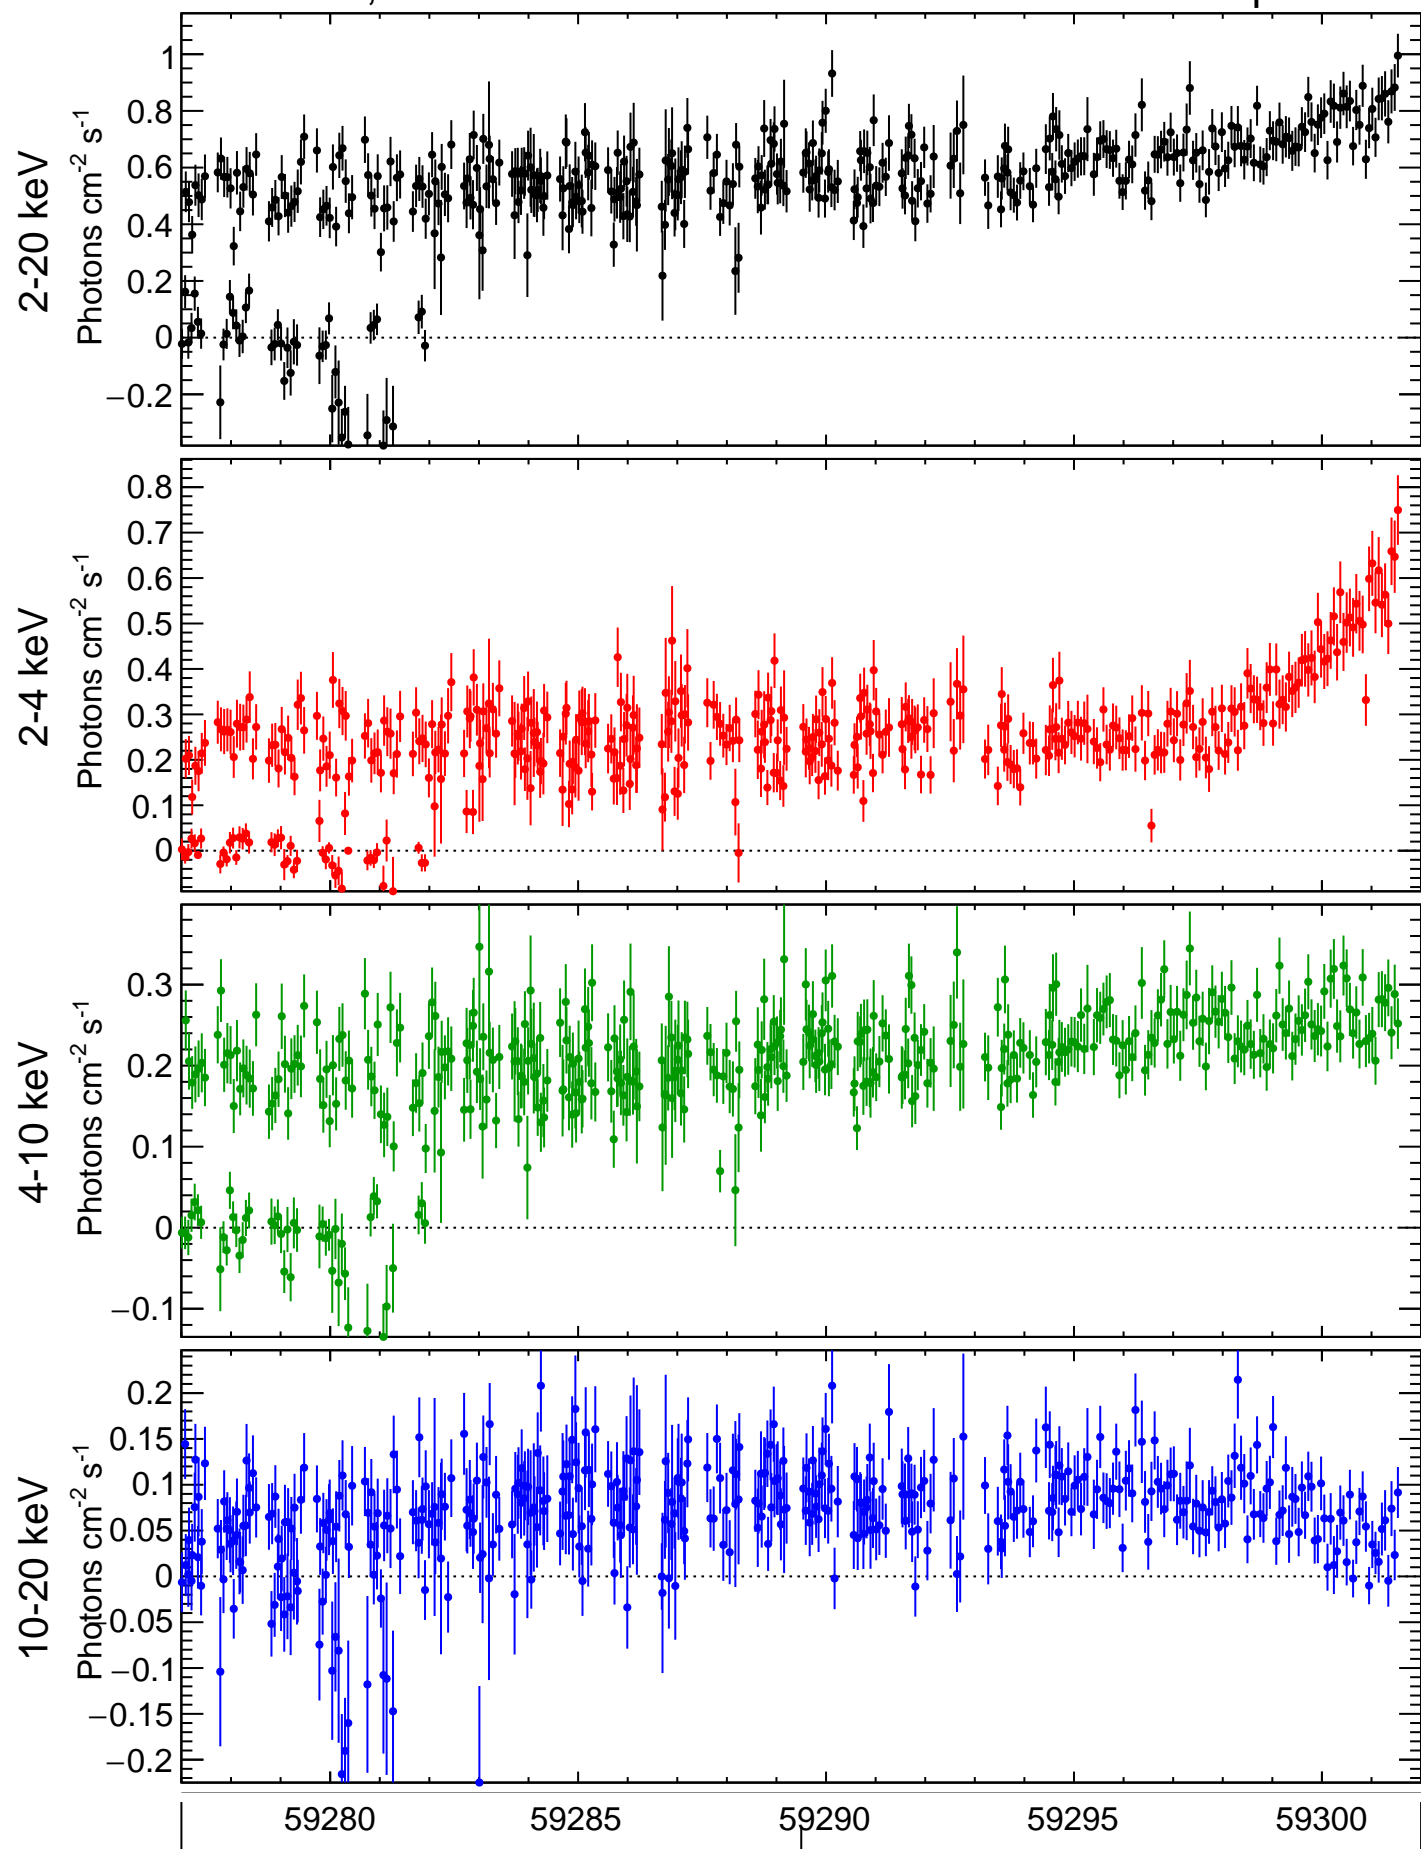

GX 339-4, V821 Ara

Data per scan

2021-03-04

2021-03-29