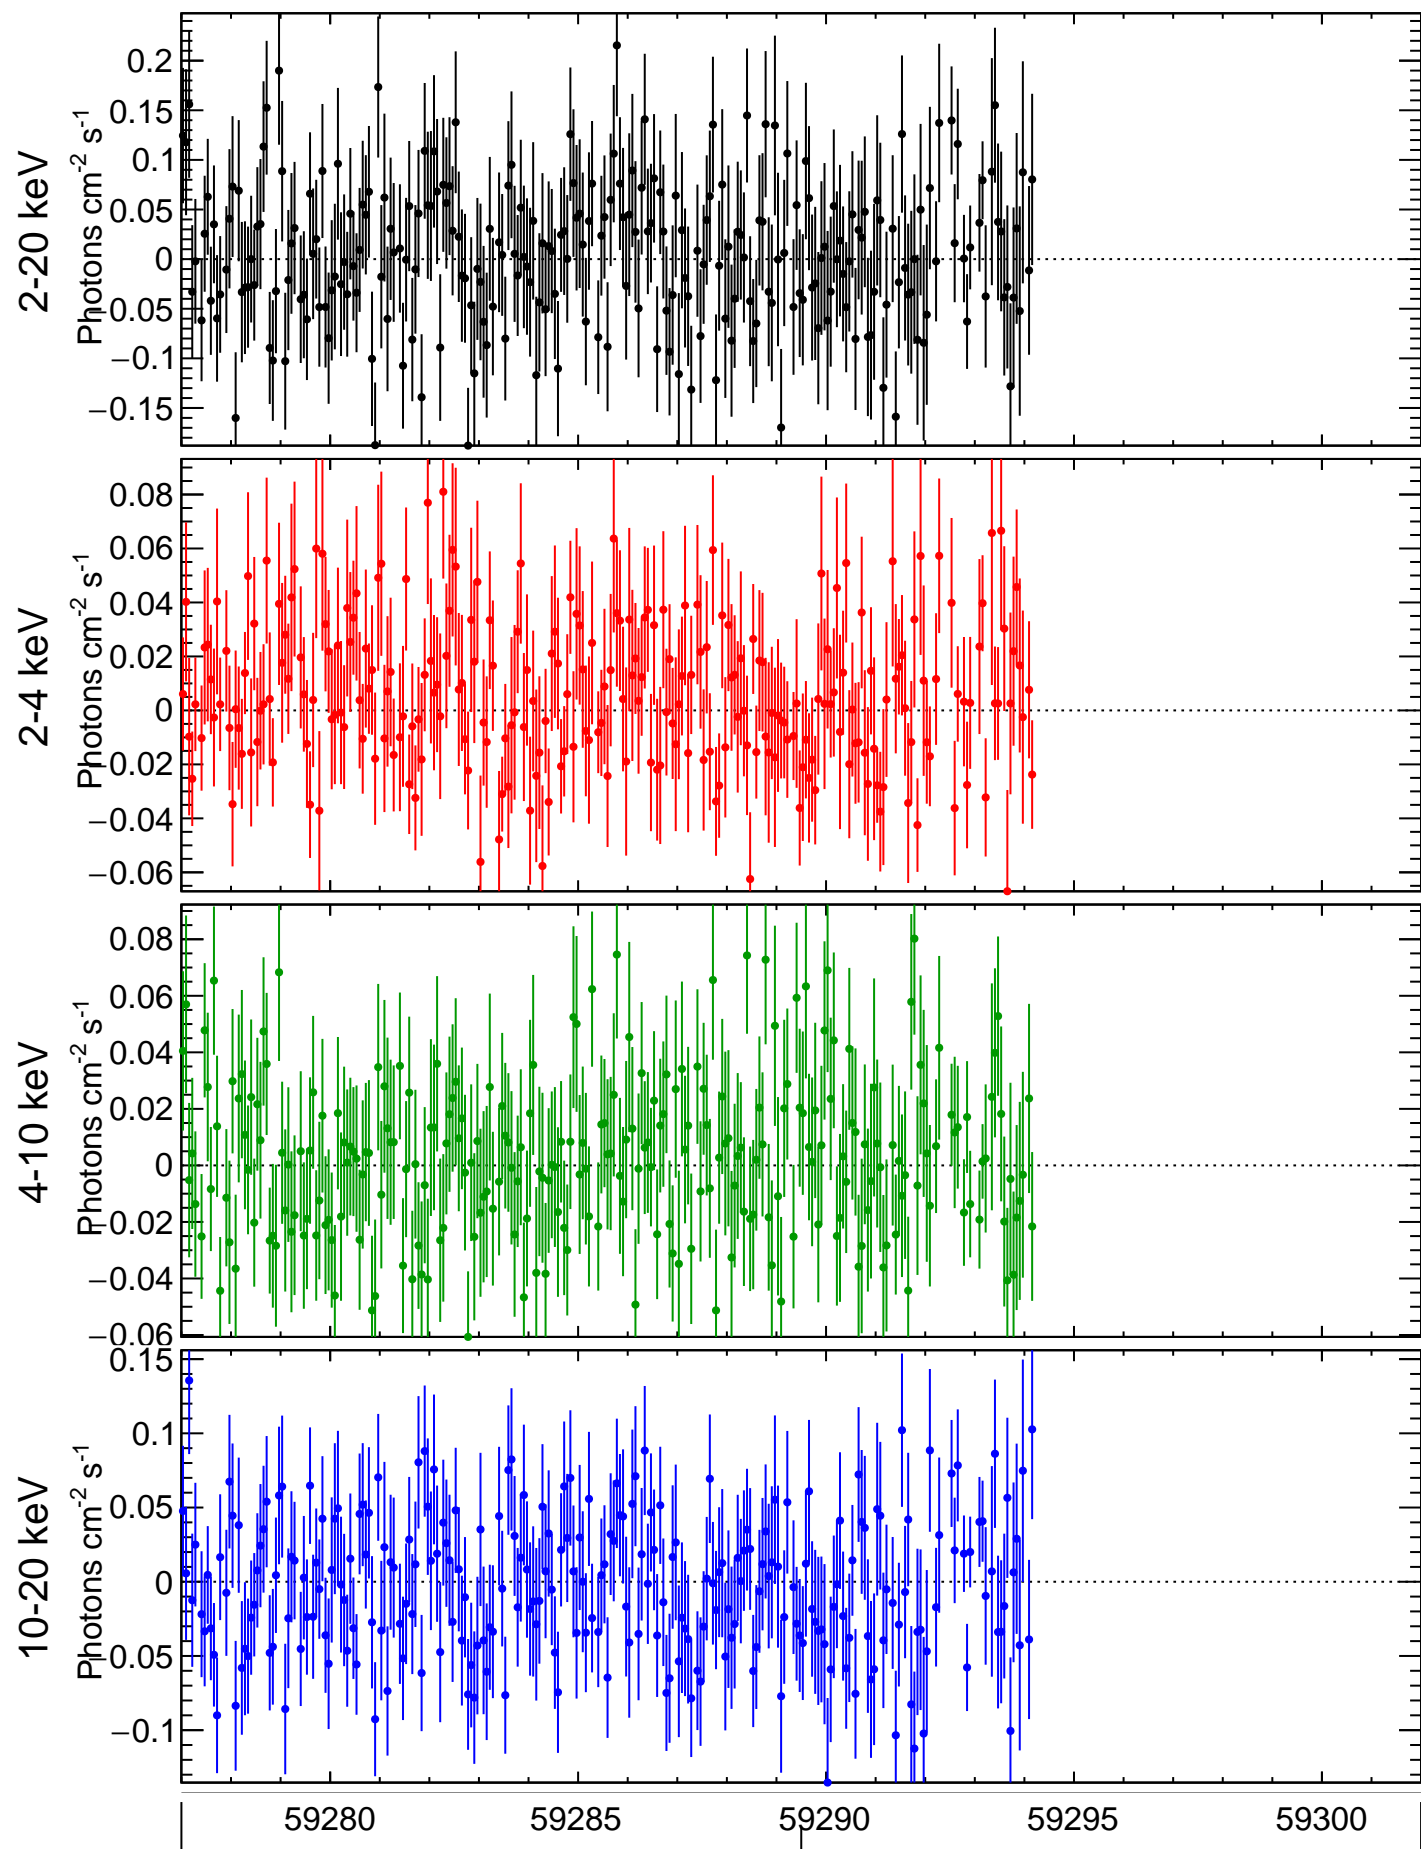

Abell 2256

binsize=1.5h

2021-03-04

2021-03-29