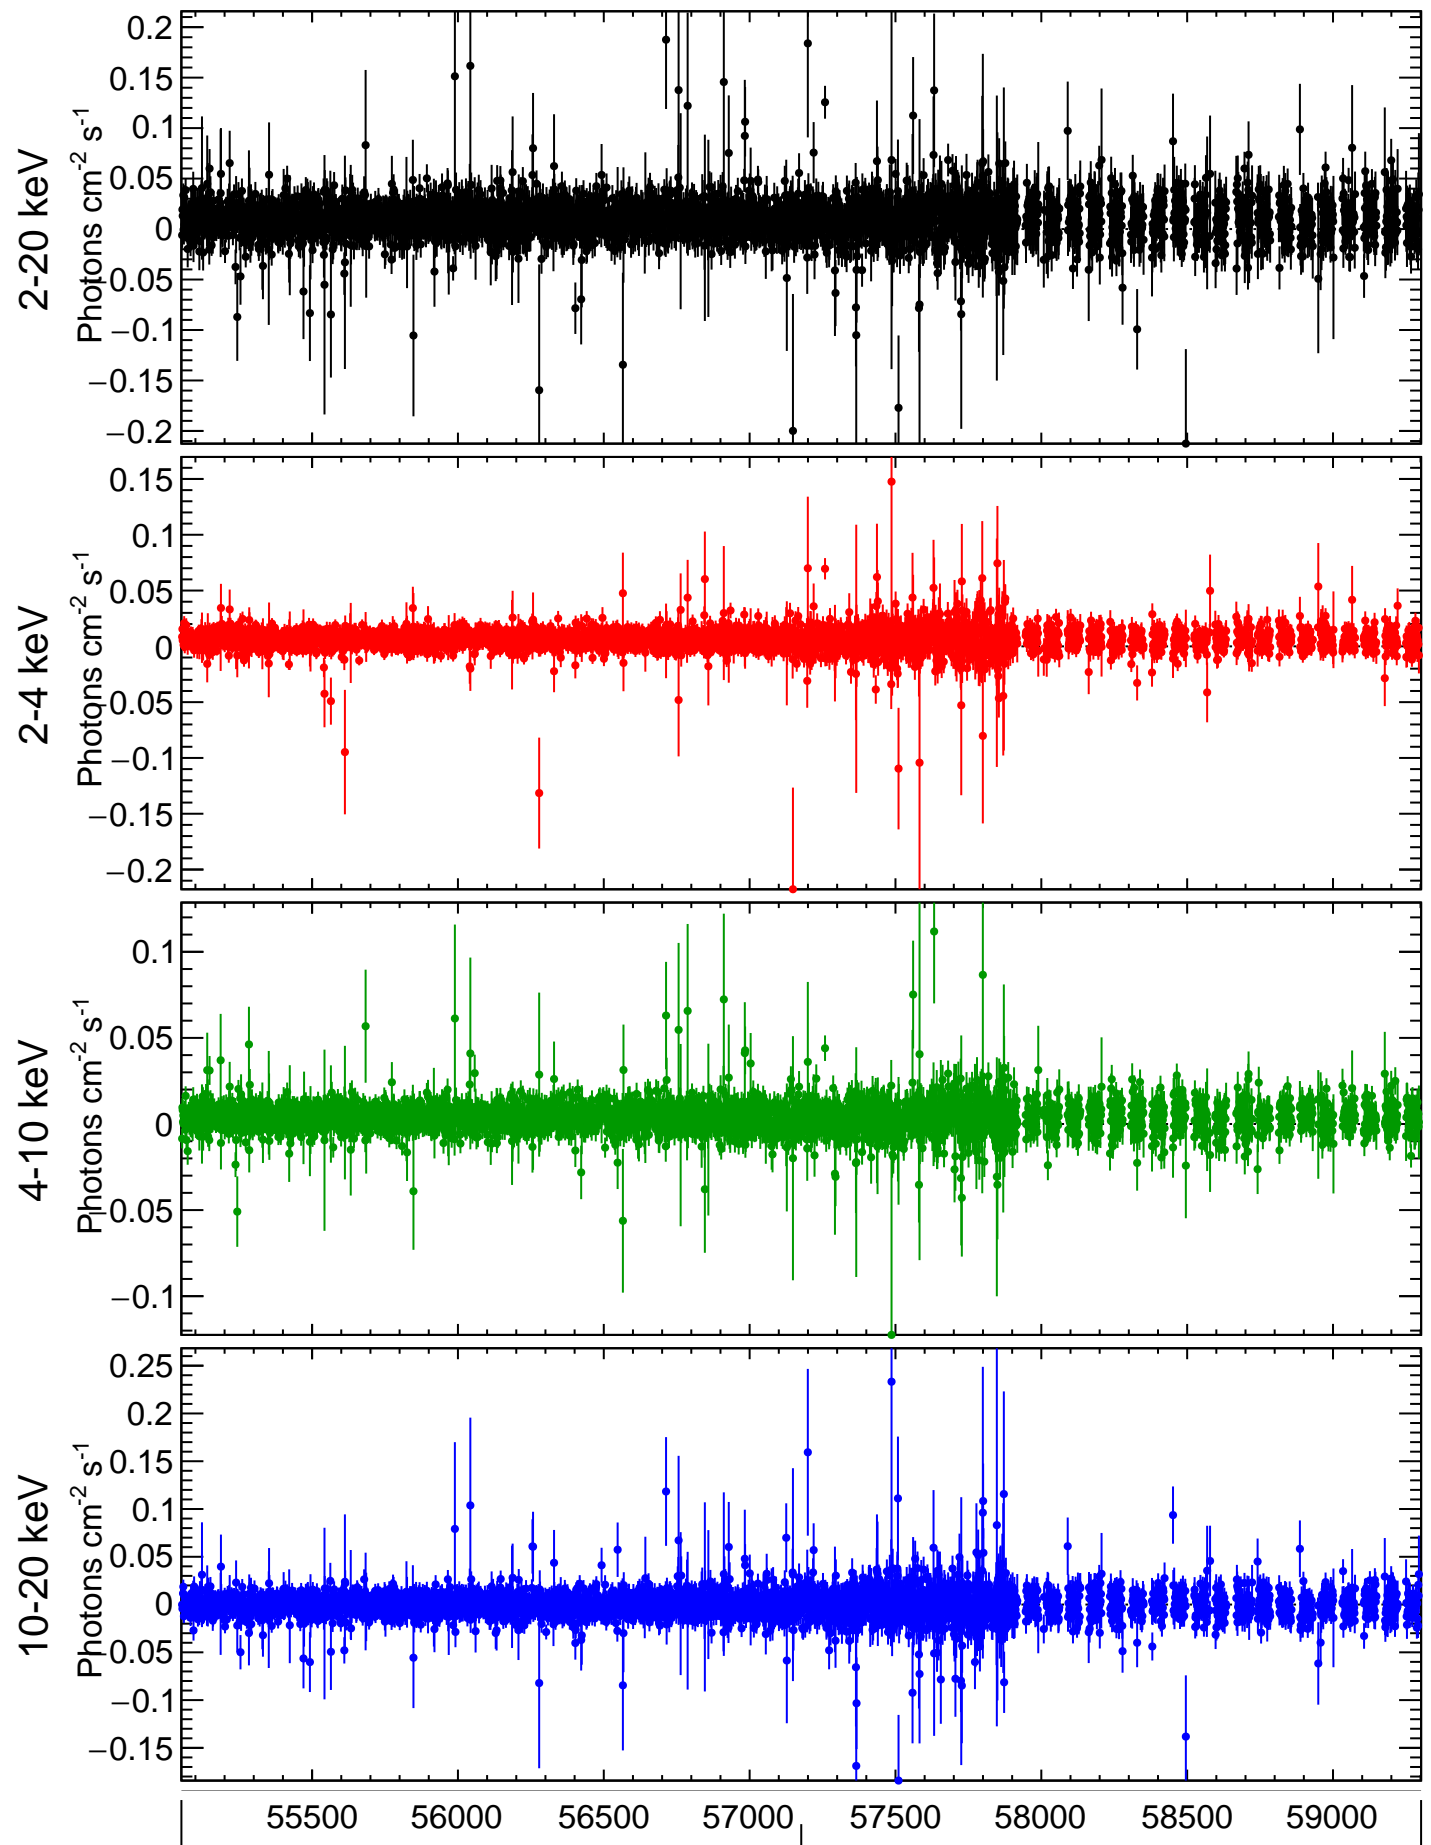

Abell 2256

binsize=24.0h

2009-08-09

2021-03-29