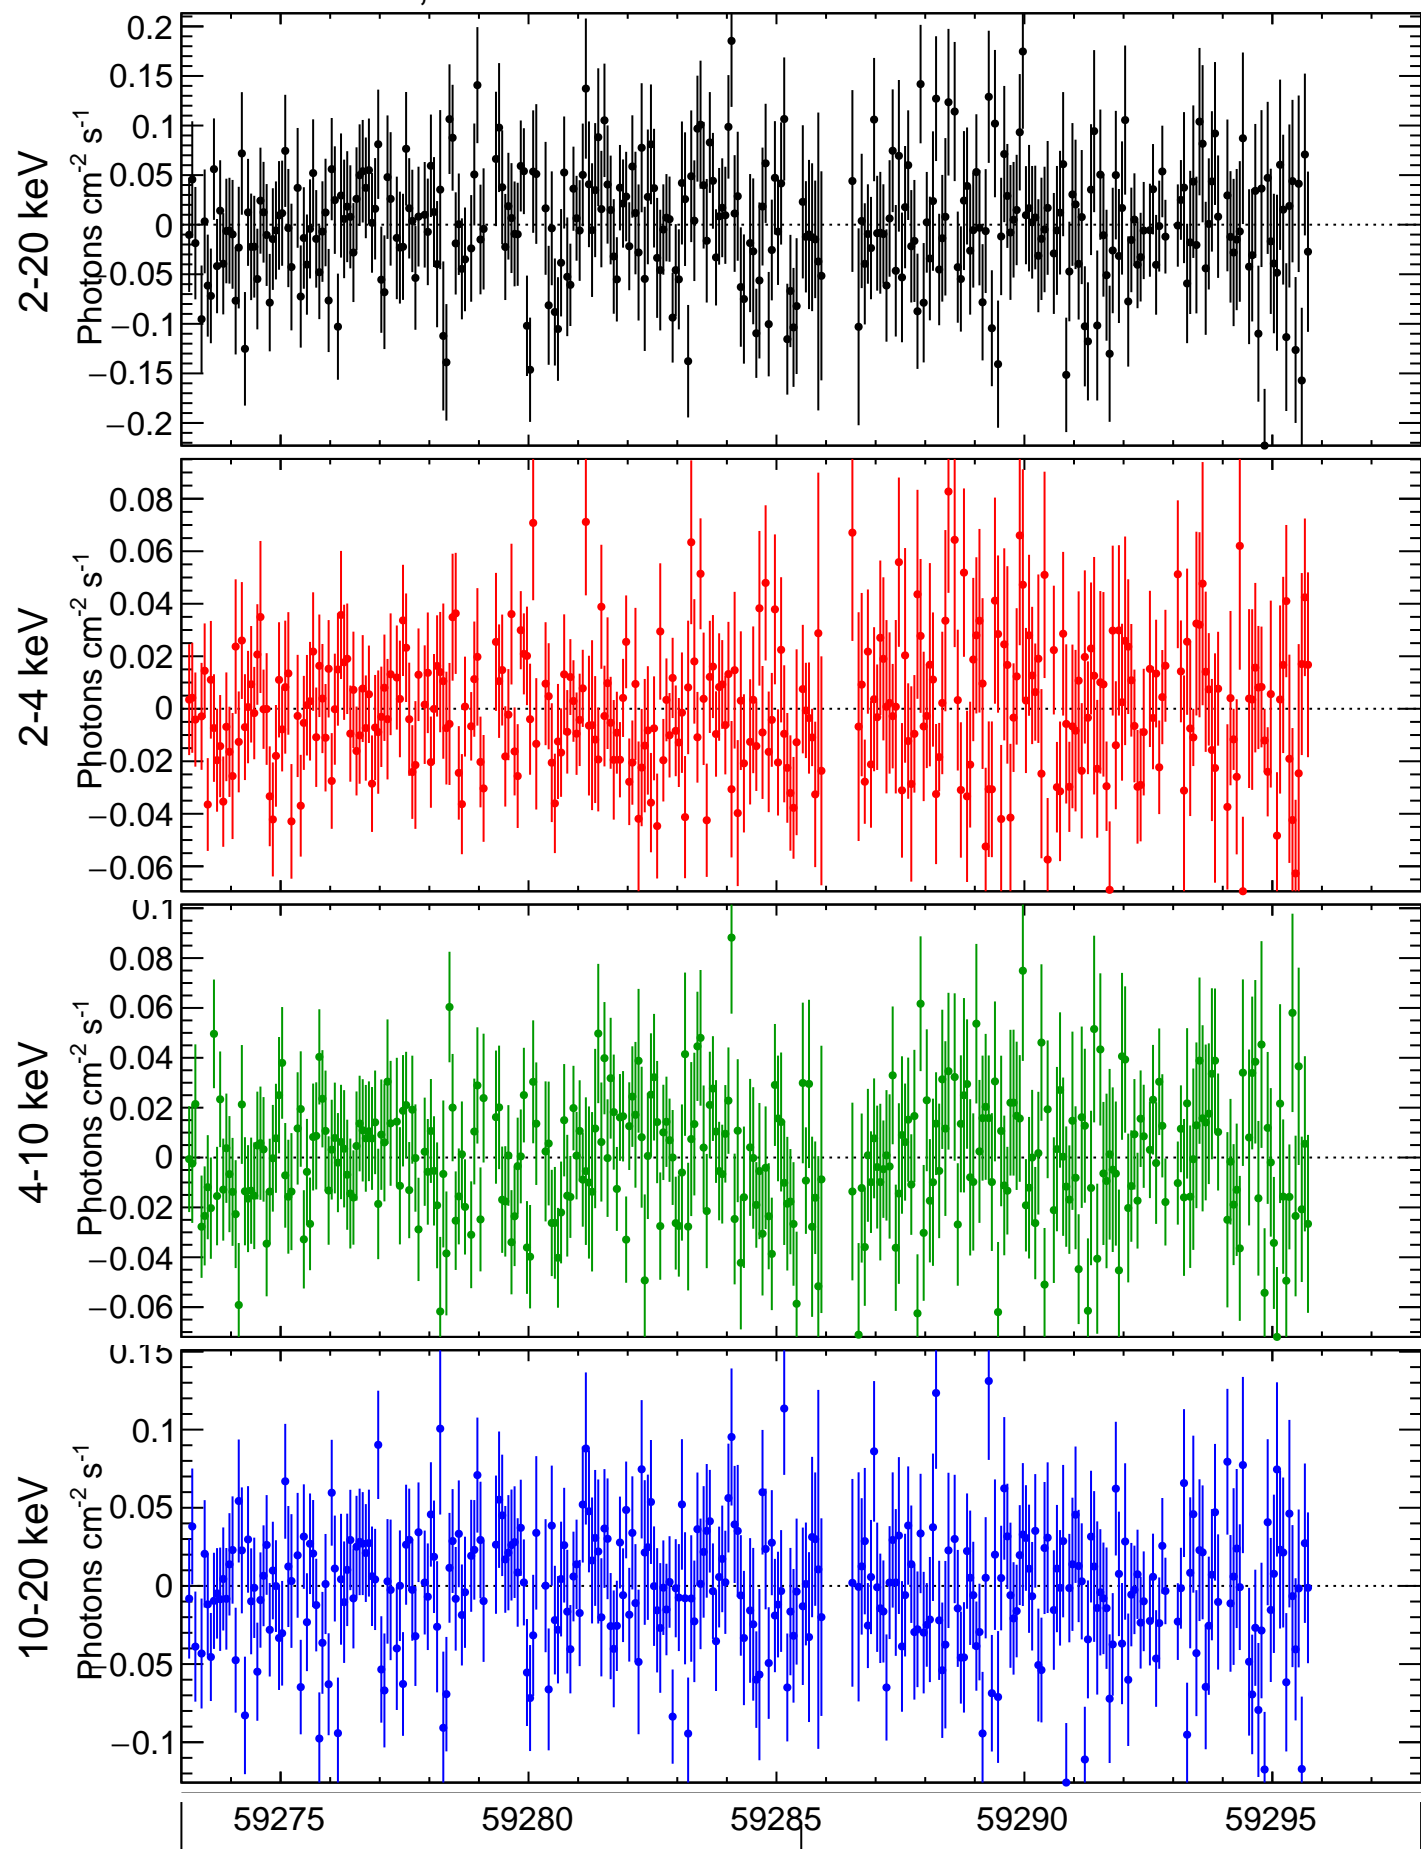

4U 1700+24, V934 Her

binsize=1.5h

2021-02-28

2021-03-25