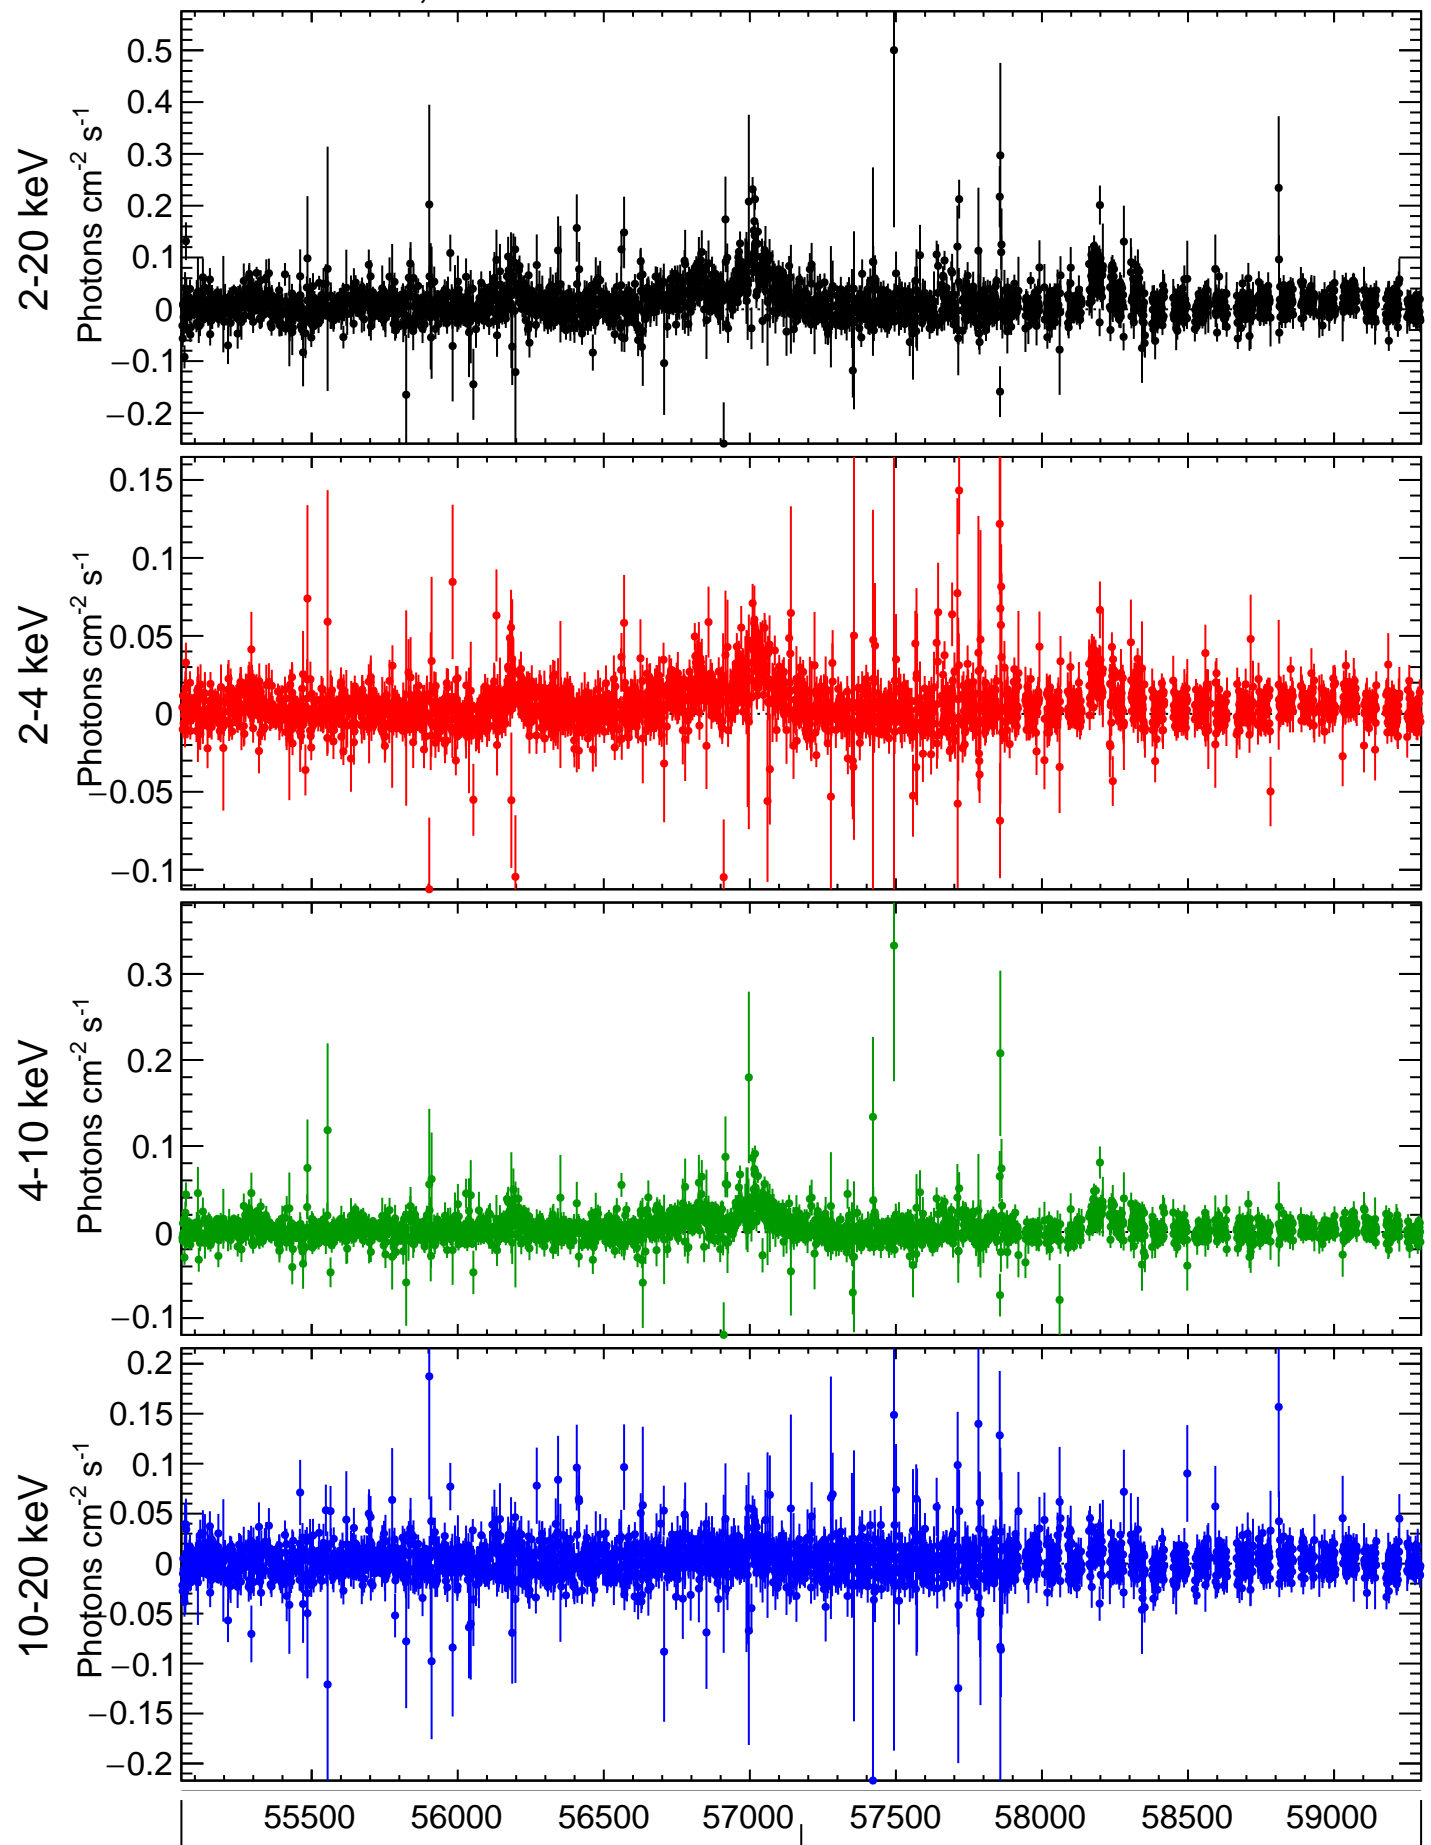

4U 1700+24, V934 Her

binsize=24.0h

2009-08-11

2021-03-25