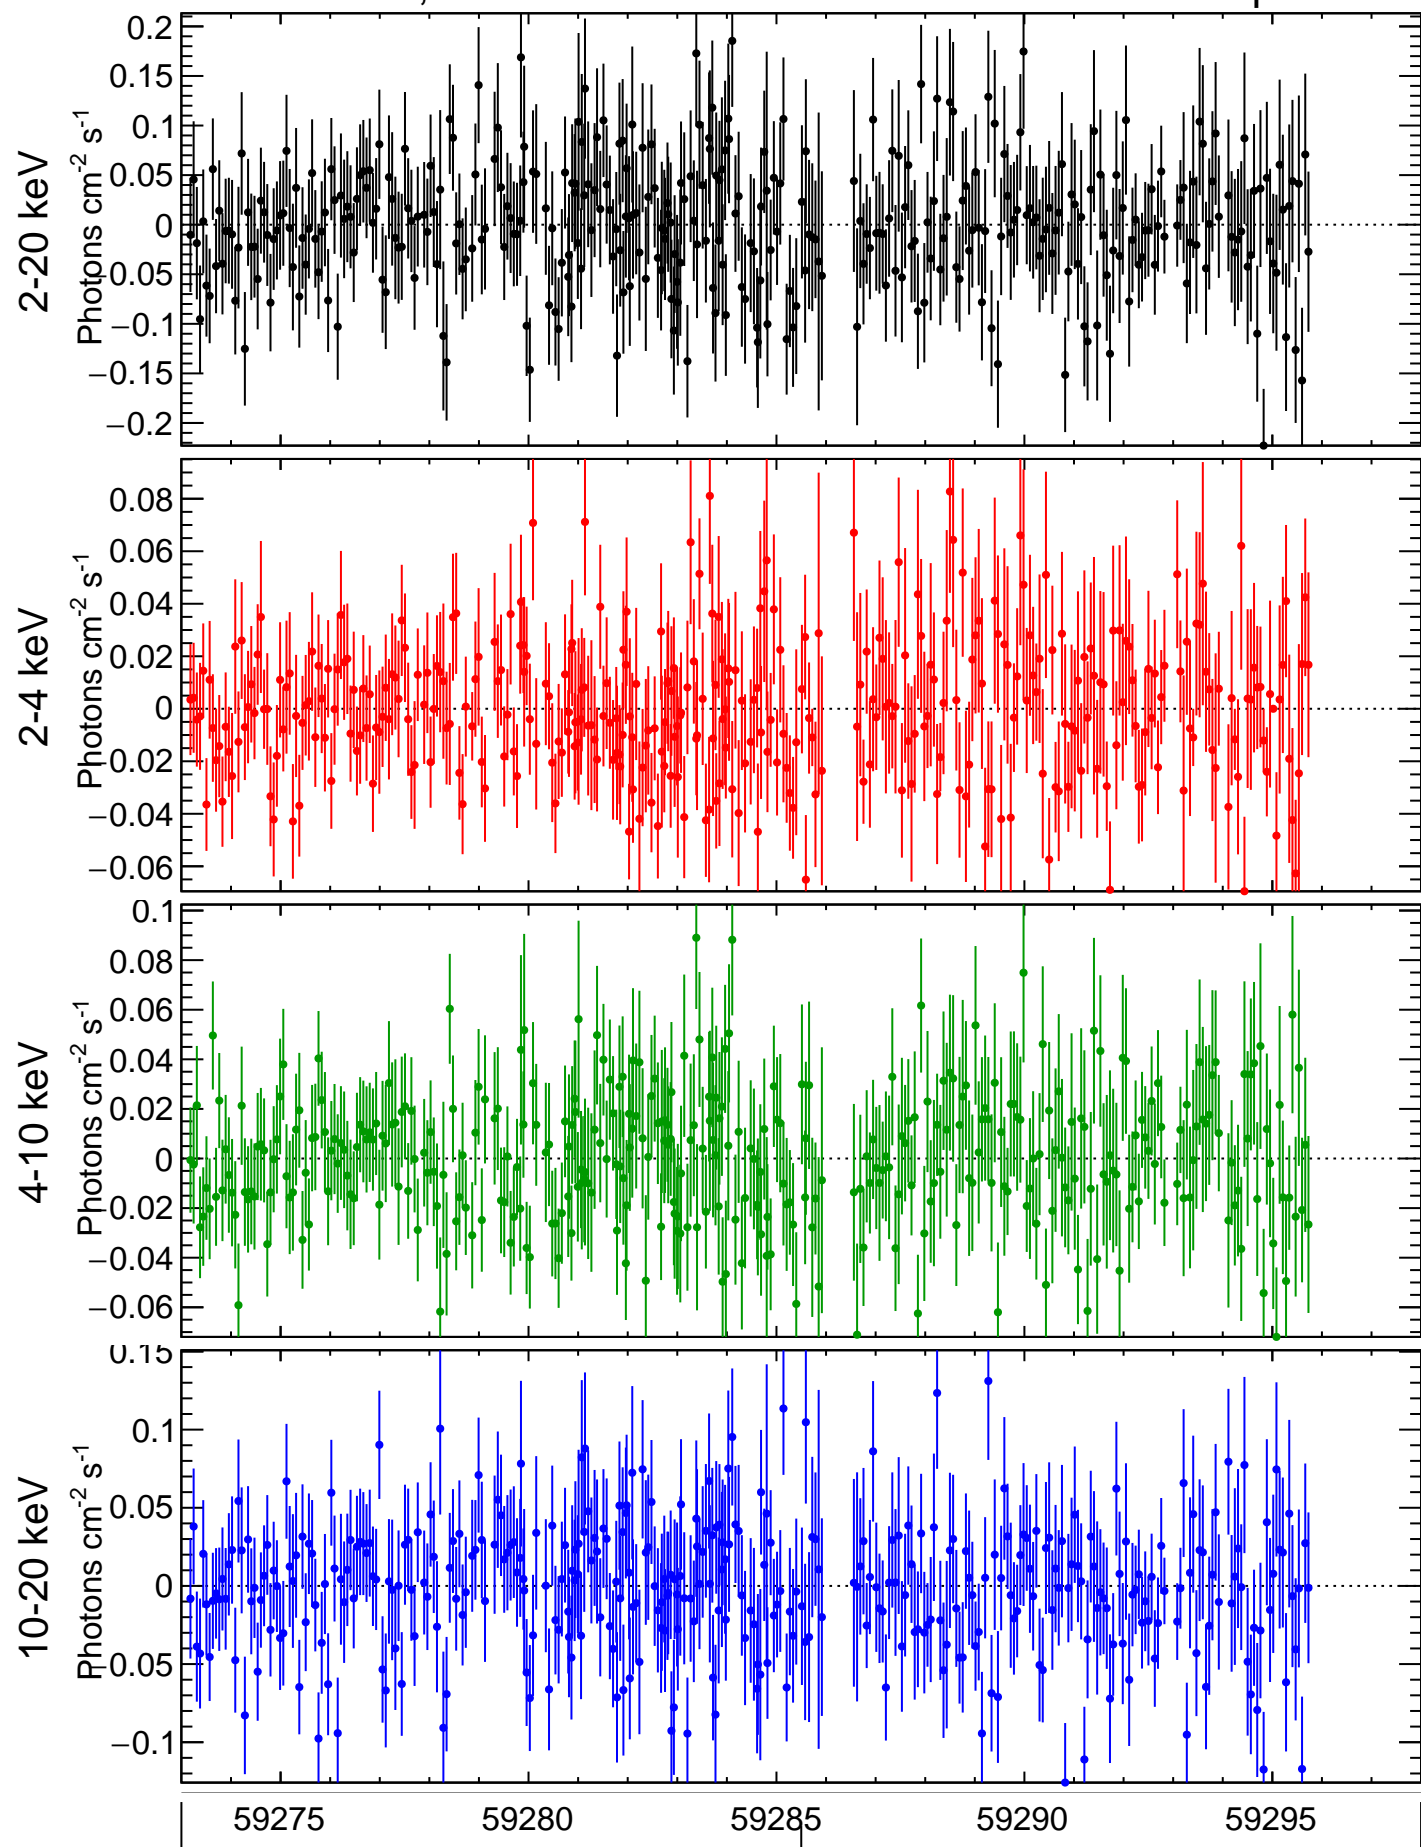

4U 1700+24, V934 Her

Data per scan

2021-02-28

2021-03-25