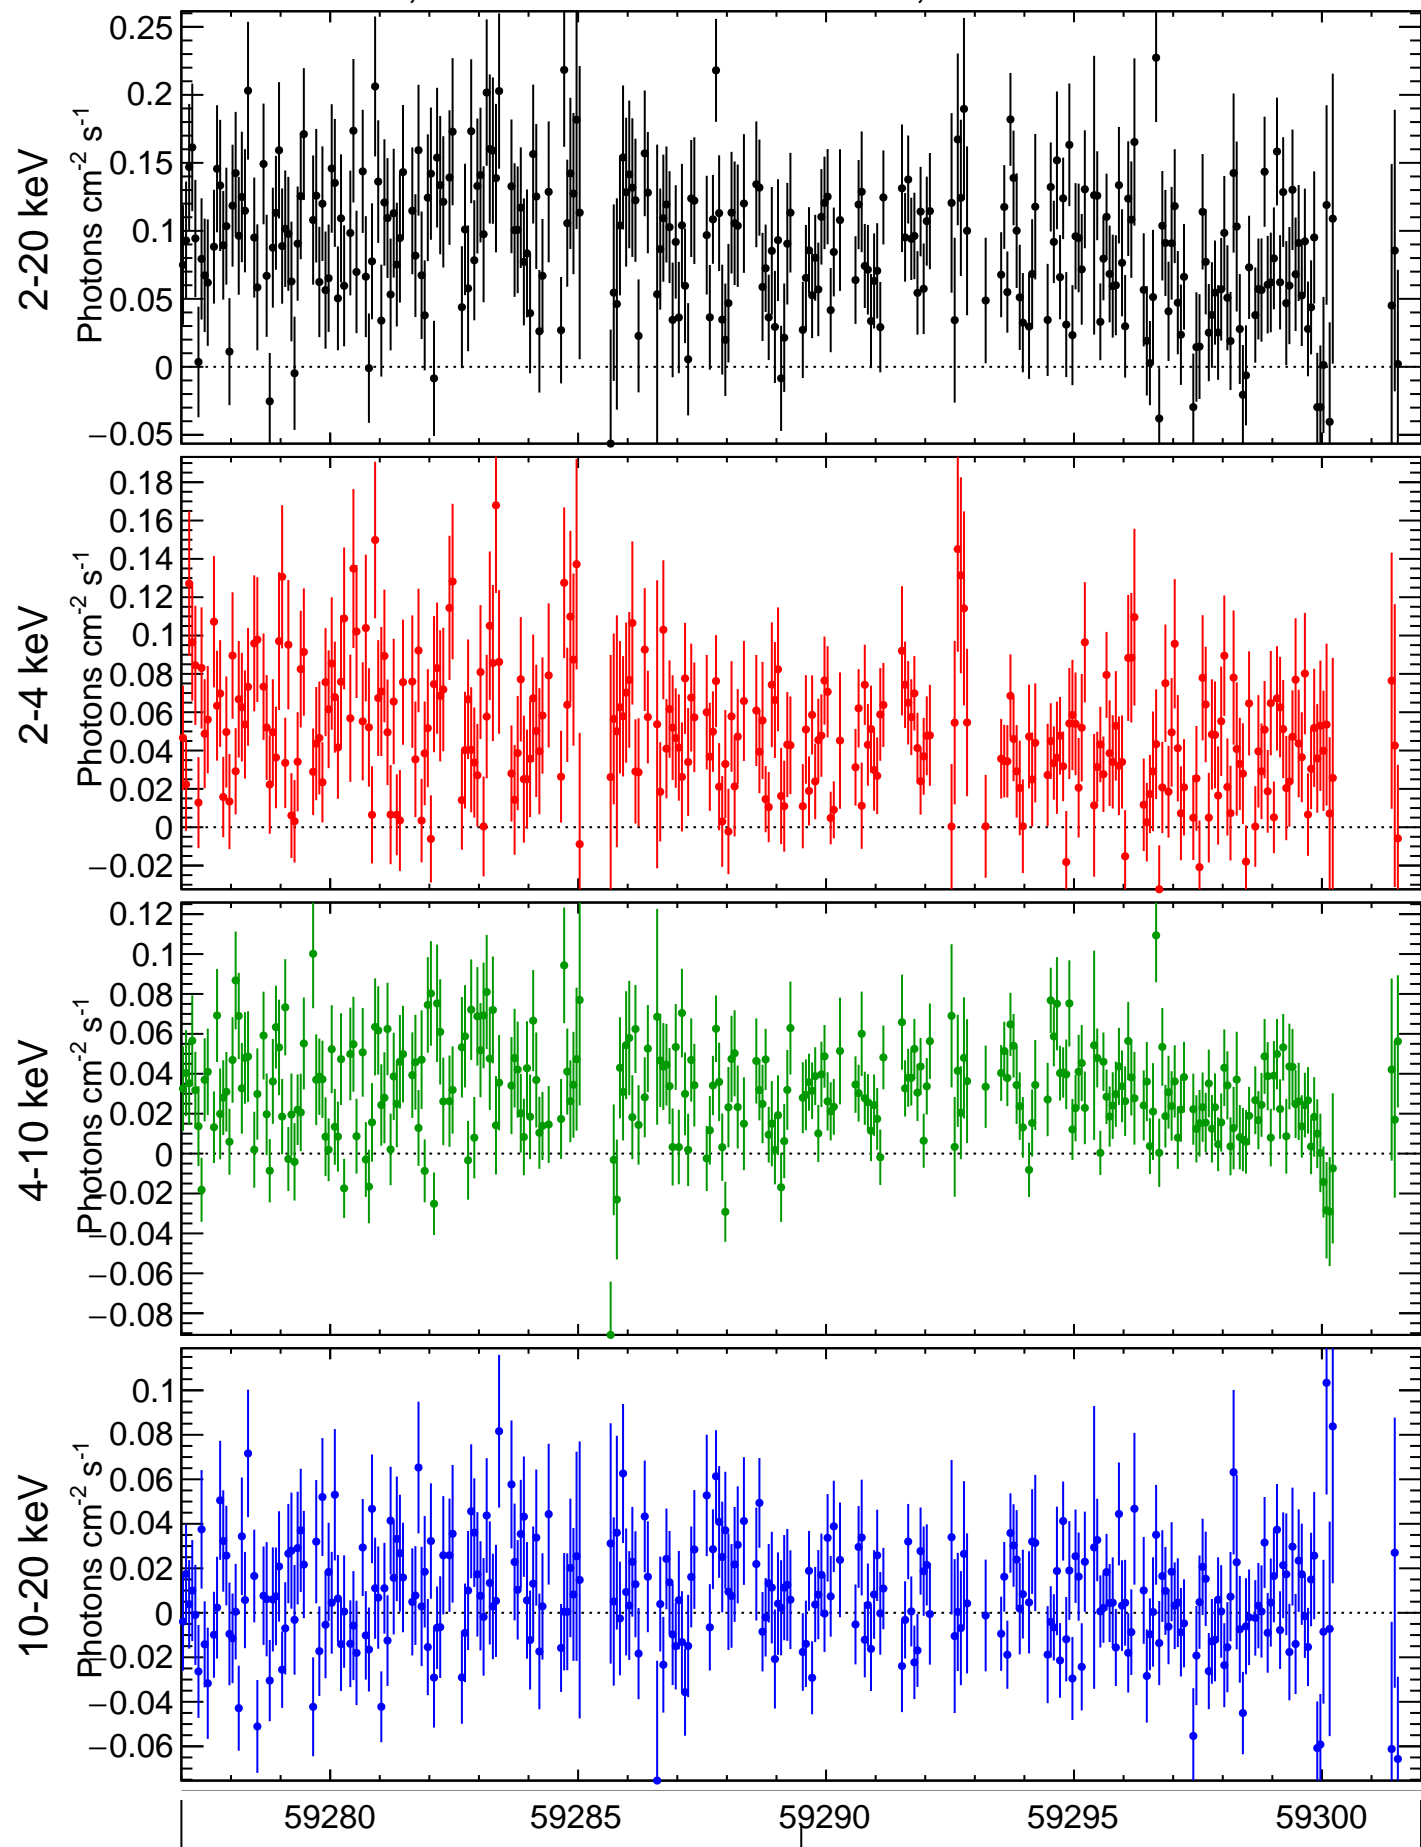

4U 1708-40, 1RXS J171224.8-405034, 3A 1708-407
tsize=1.5h

2021-03-04

2021-03-29