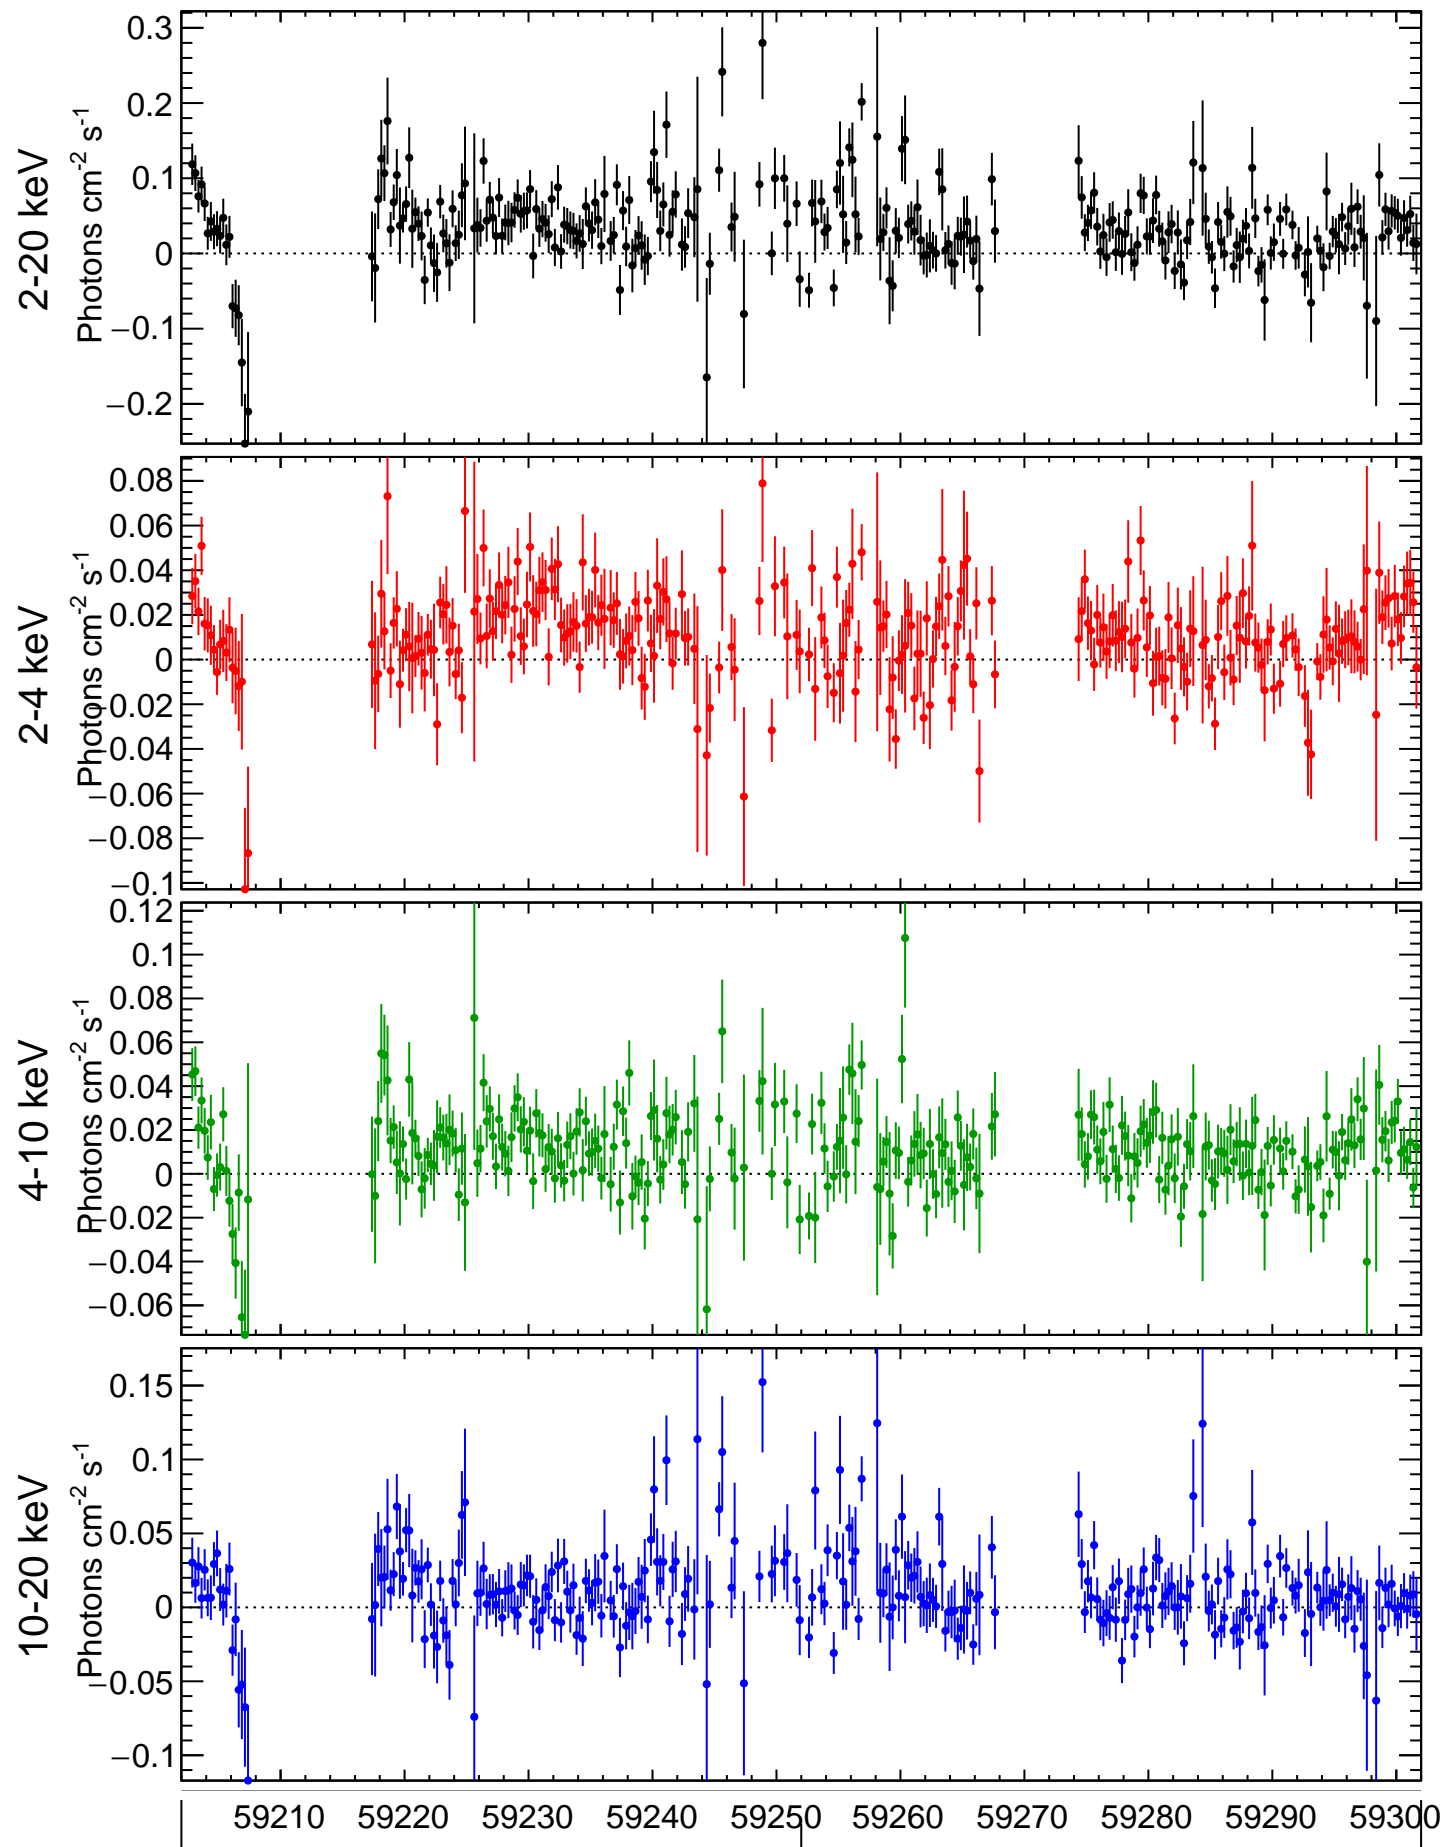

Swift J1728.9-3613

binsize=6.0h

2020-12-19

2021-03-29