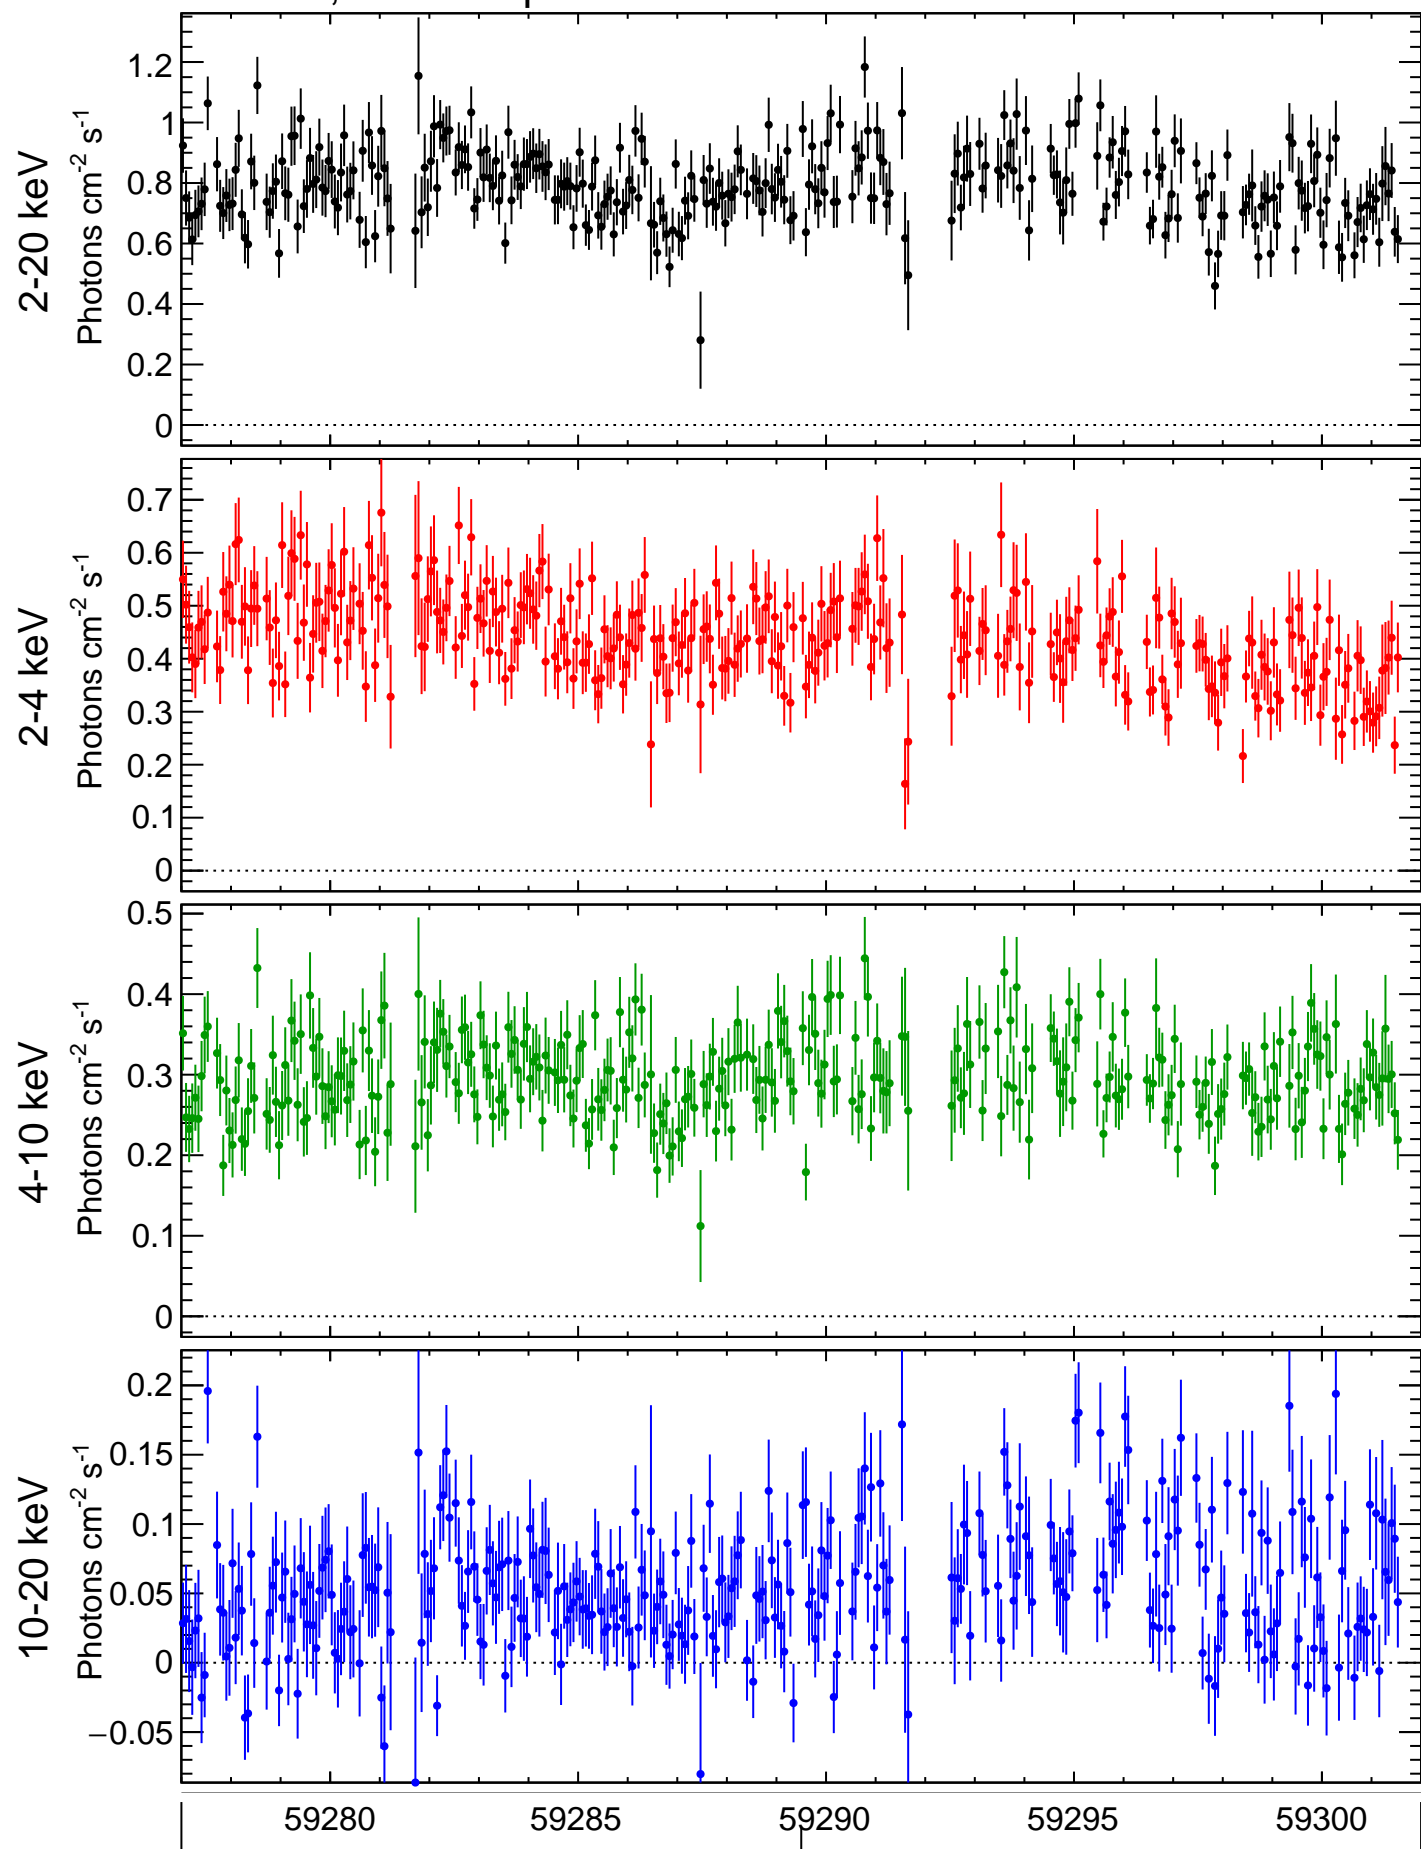

GX 9+9, V2216 Oph

binsize=1.5h

2021-03-04

2021-03-29