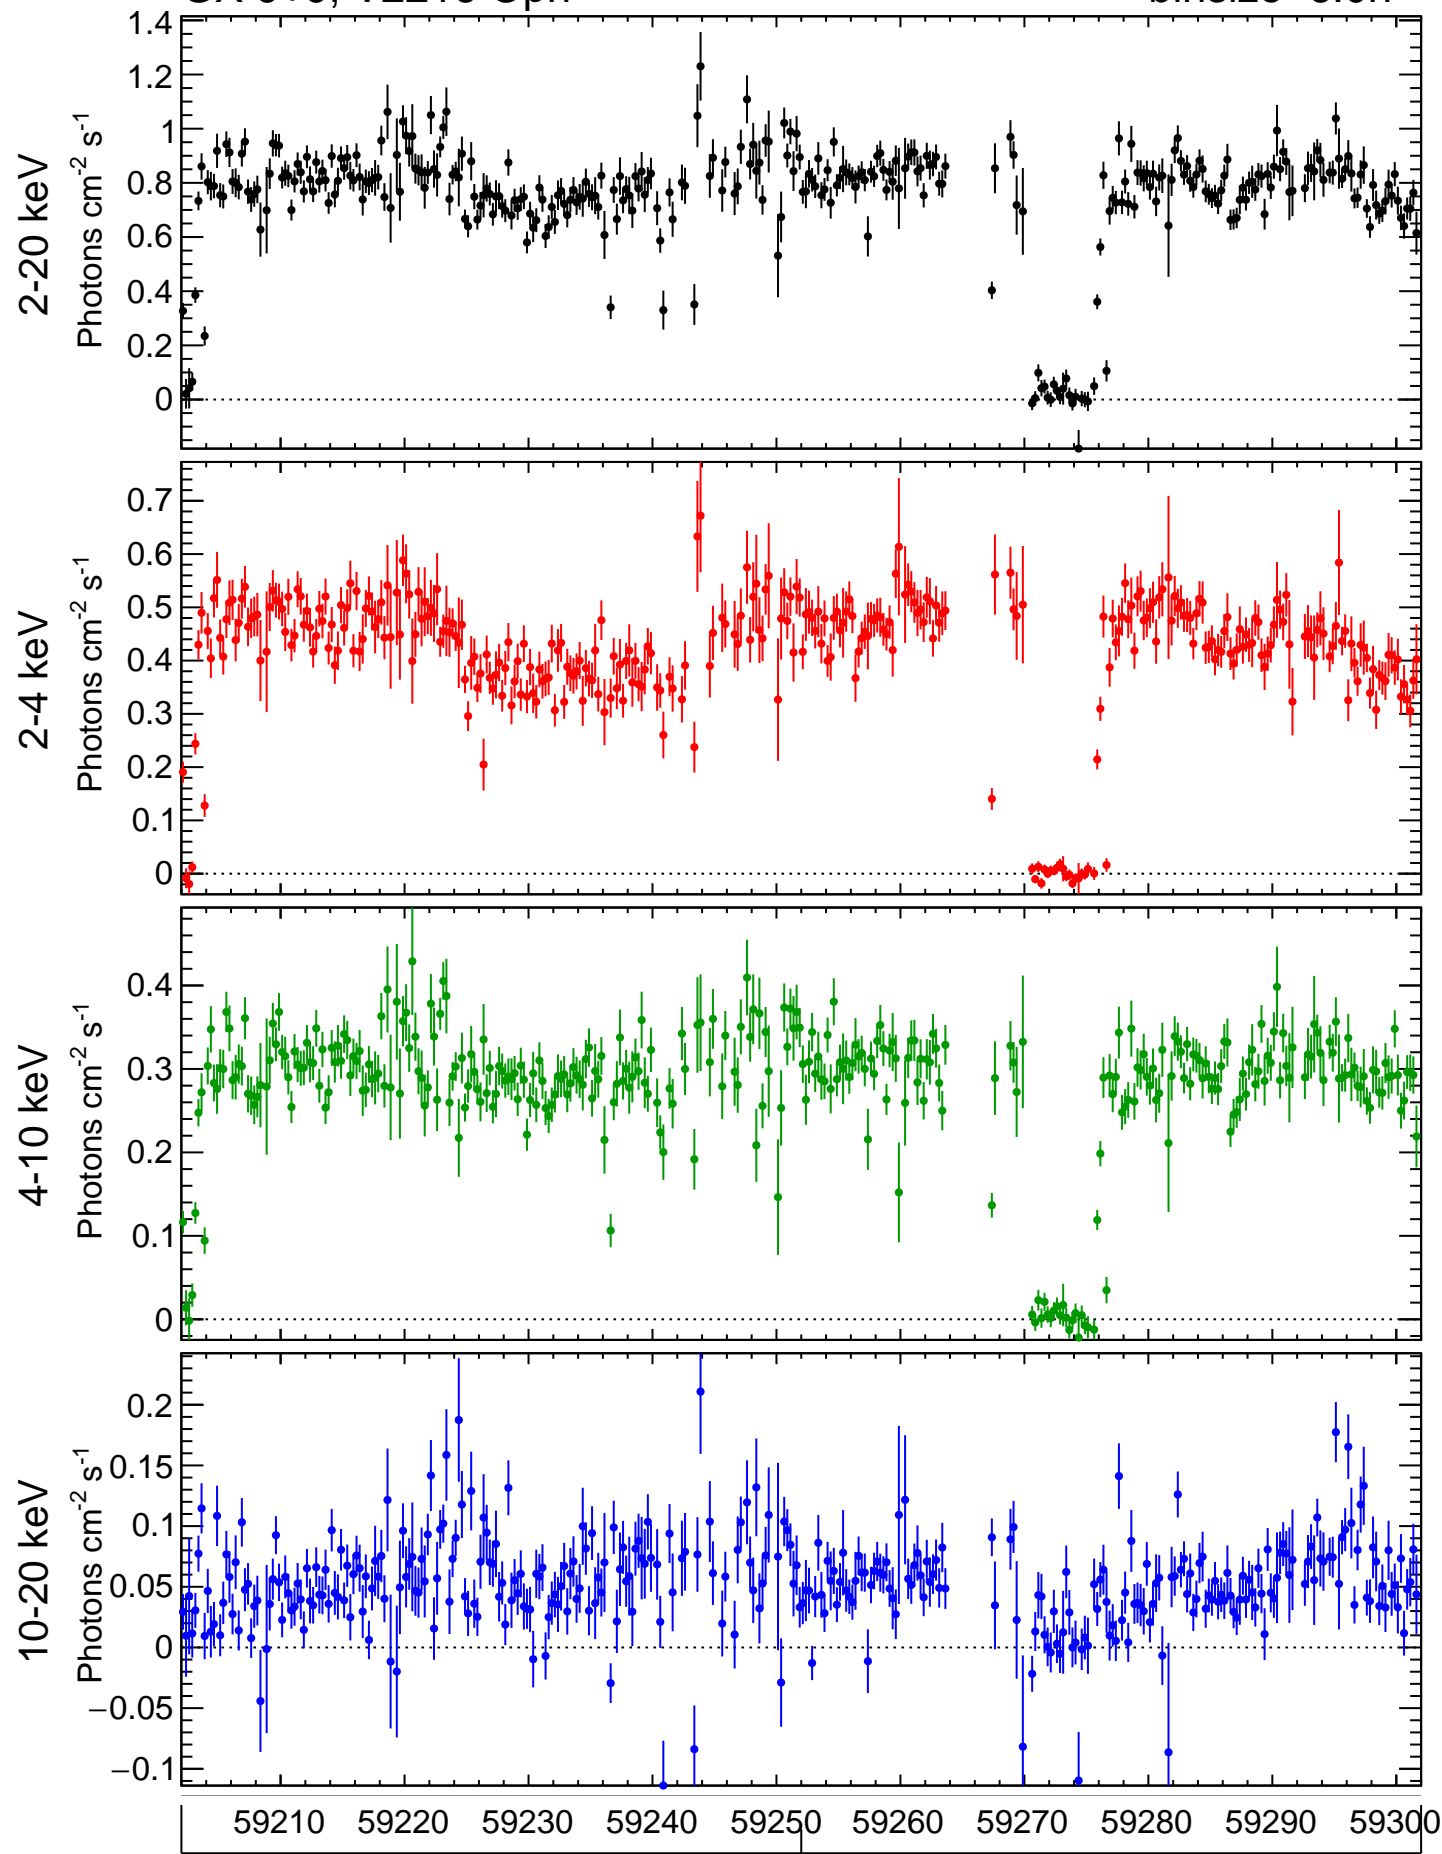

GX 9+9, V2216 Oph

binsize=6.0h

2020-12-19

2021-03-29