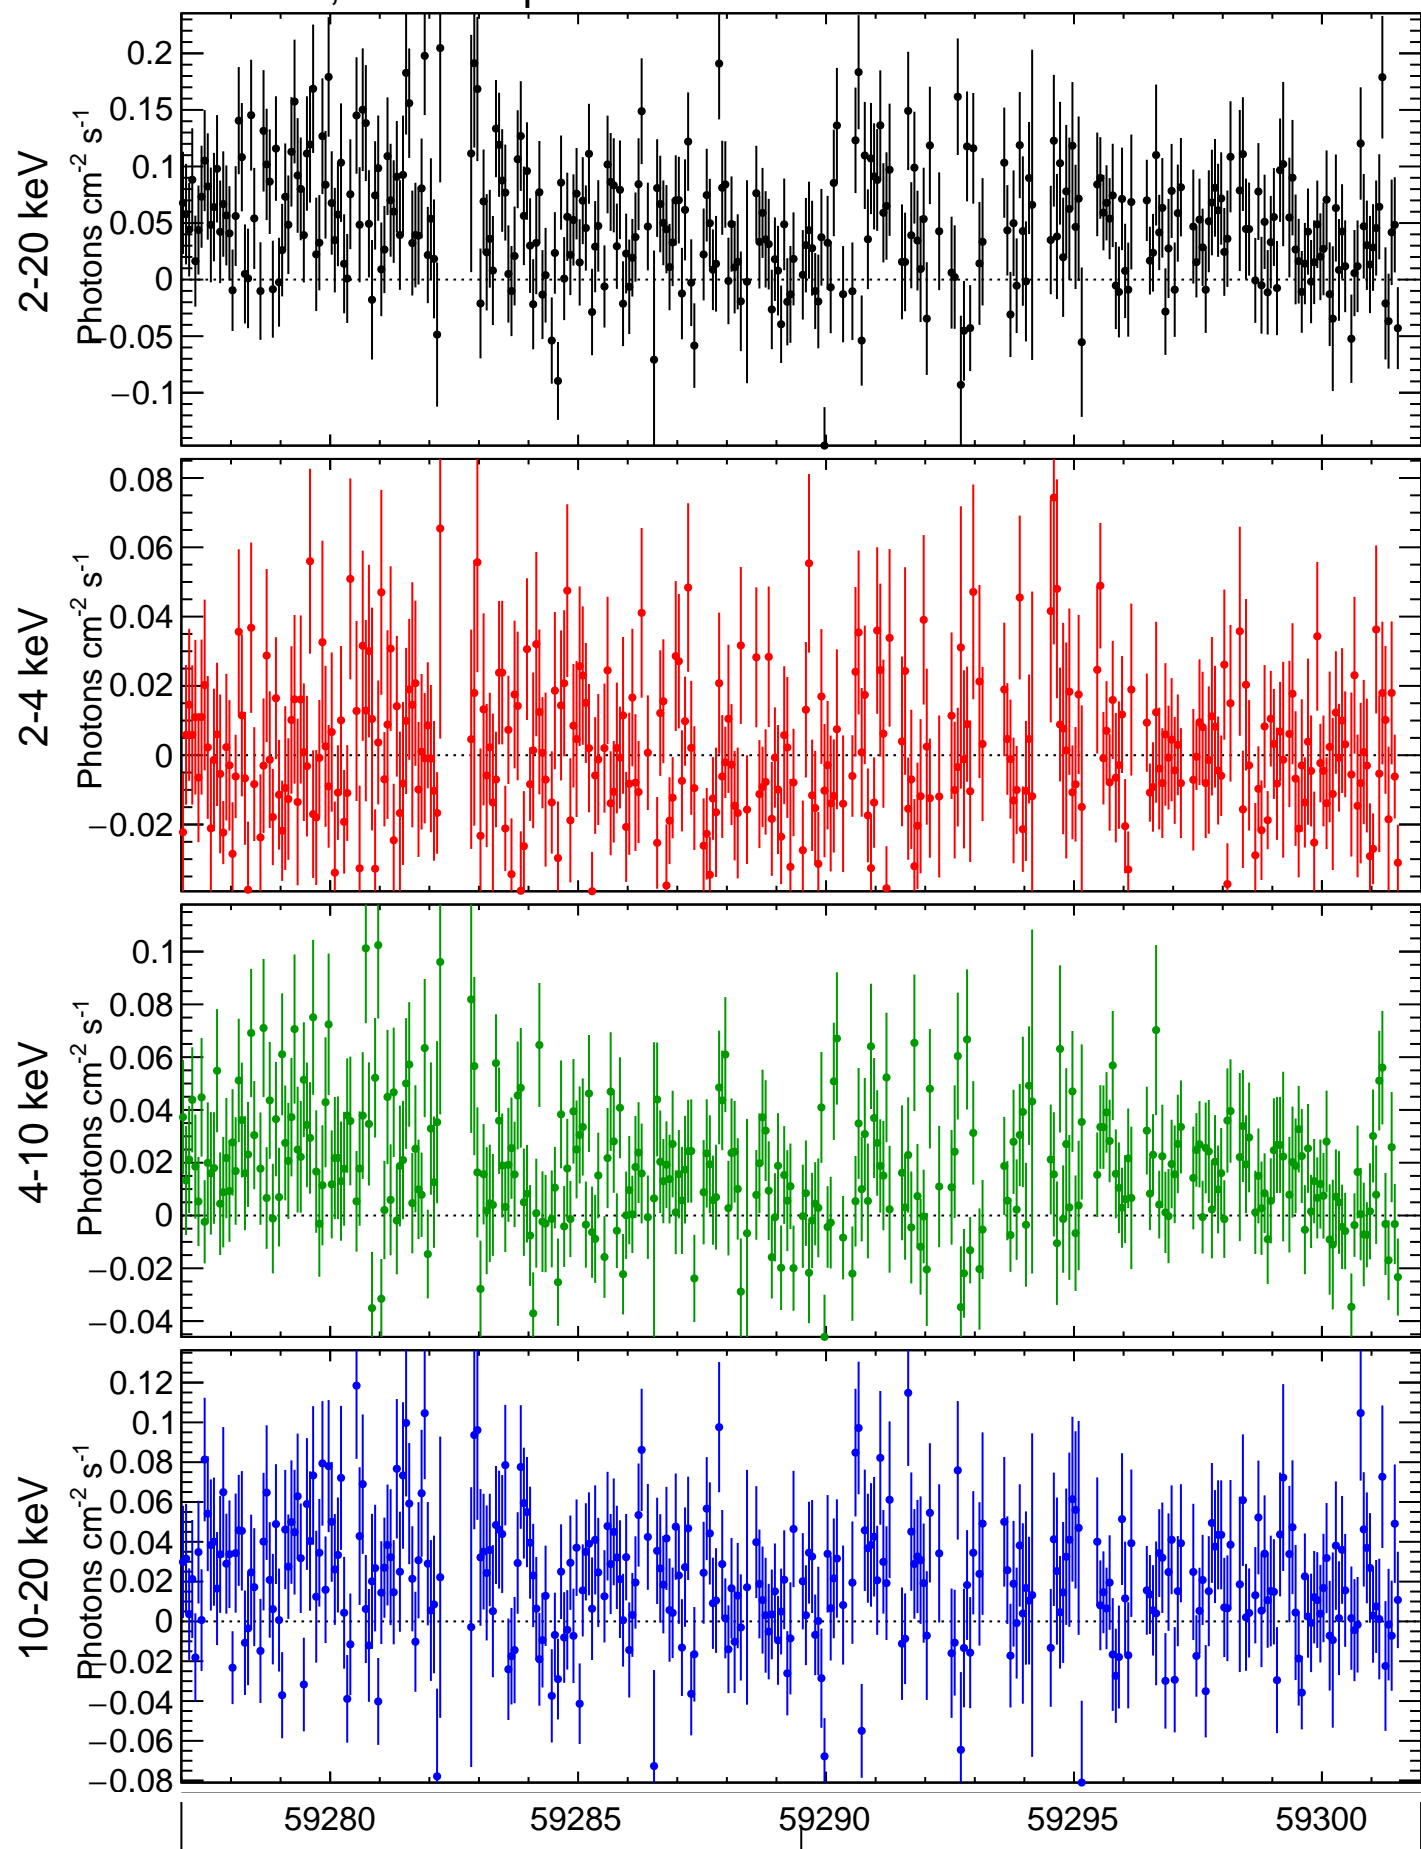

GX 1+4, V2116 Oph

binsize=1.5h

2021-03-04

2021-03-29