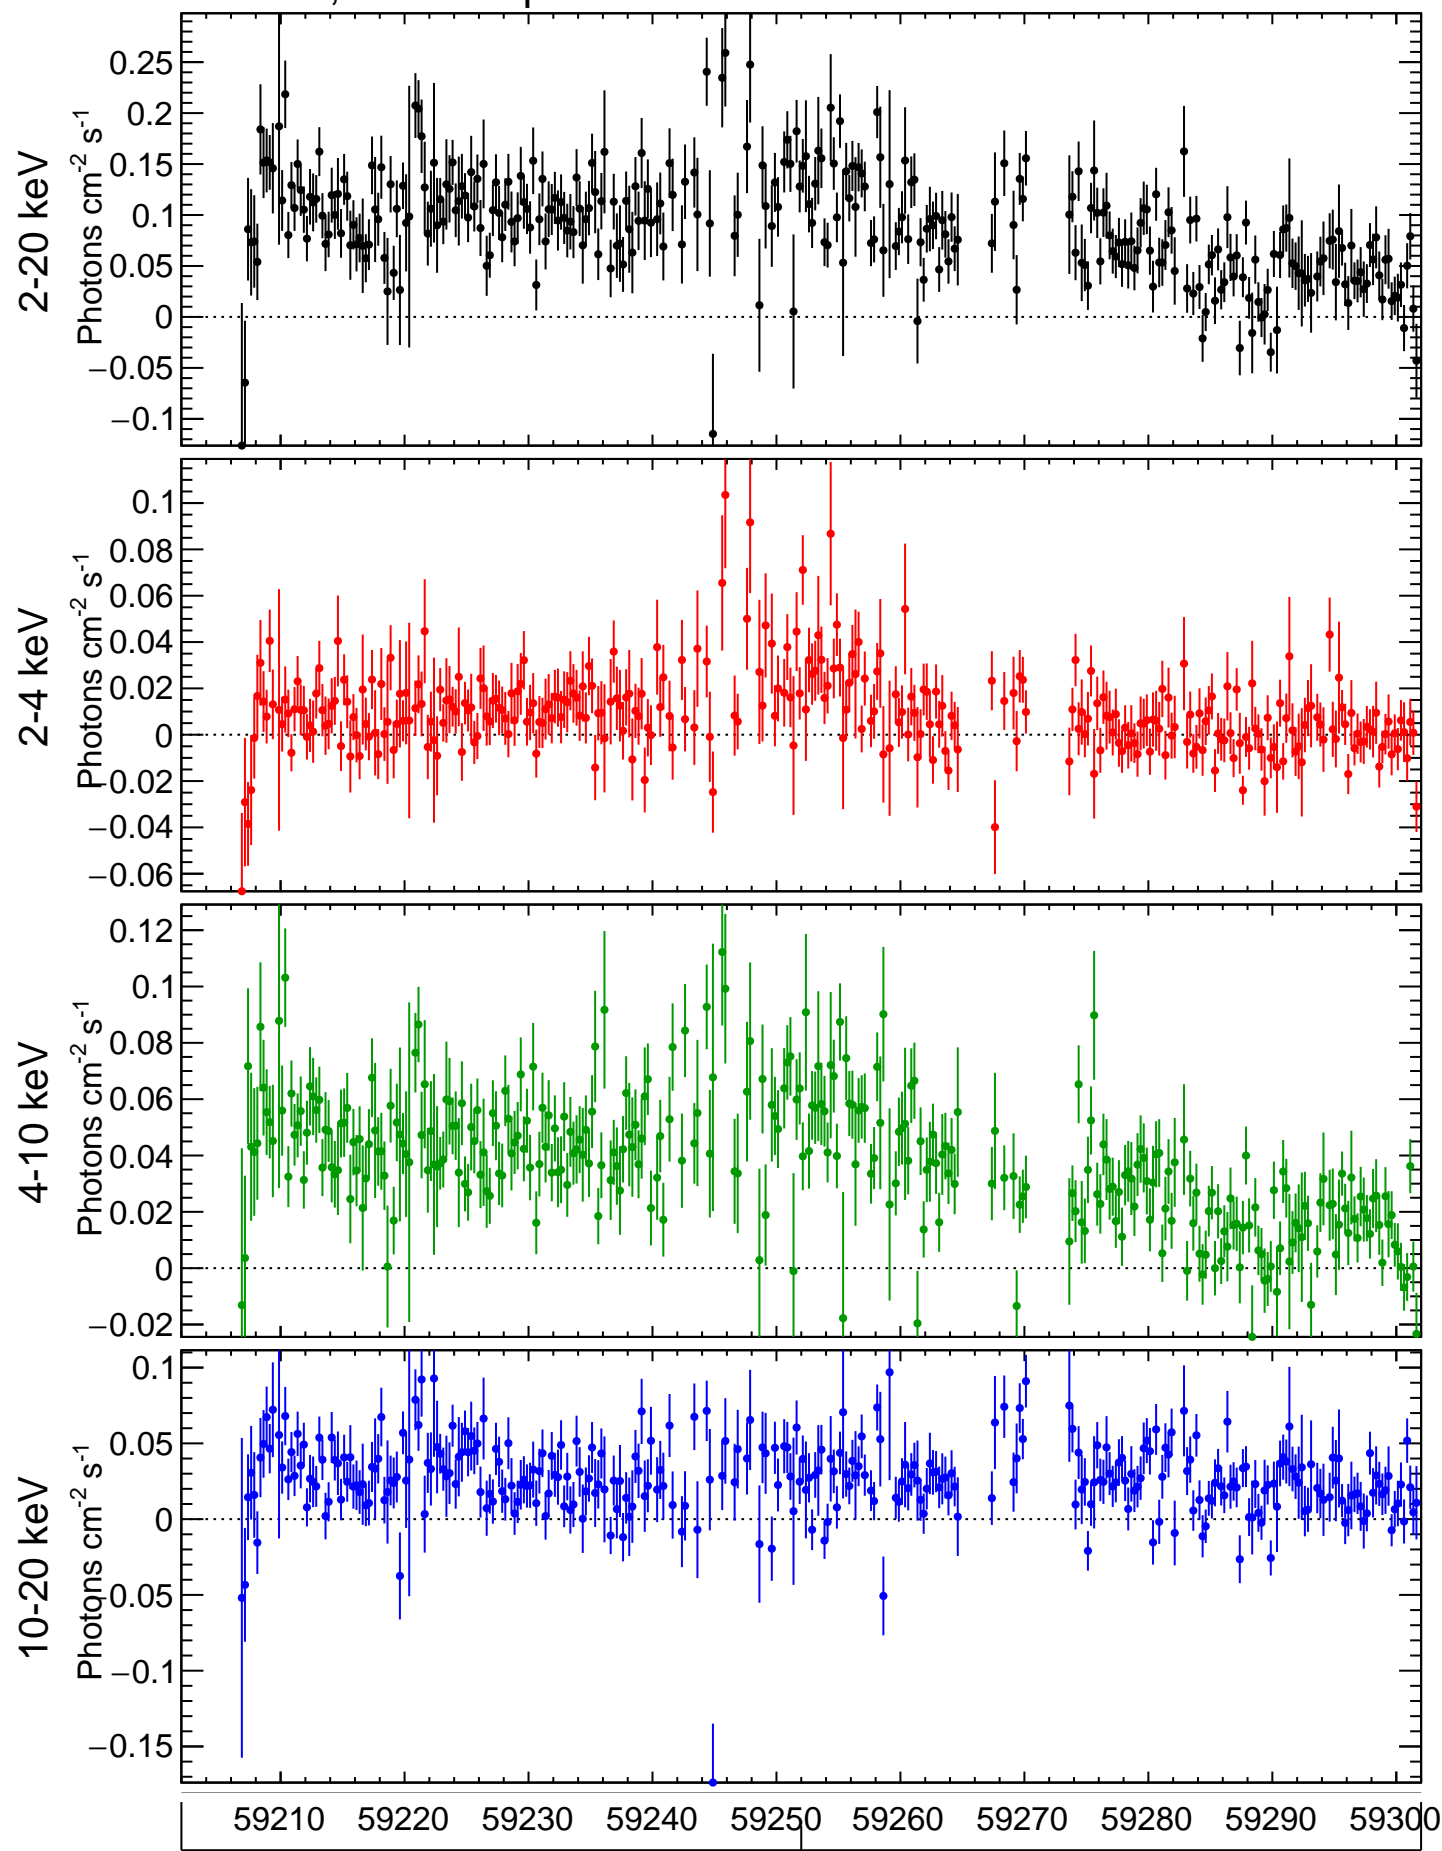

GX 1+4, V2116 Oph

binsize=6.0h

2020-12-19

2021-03-29