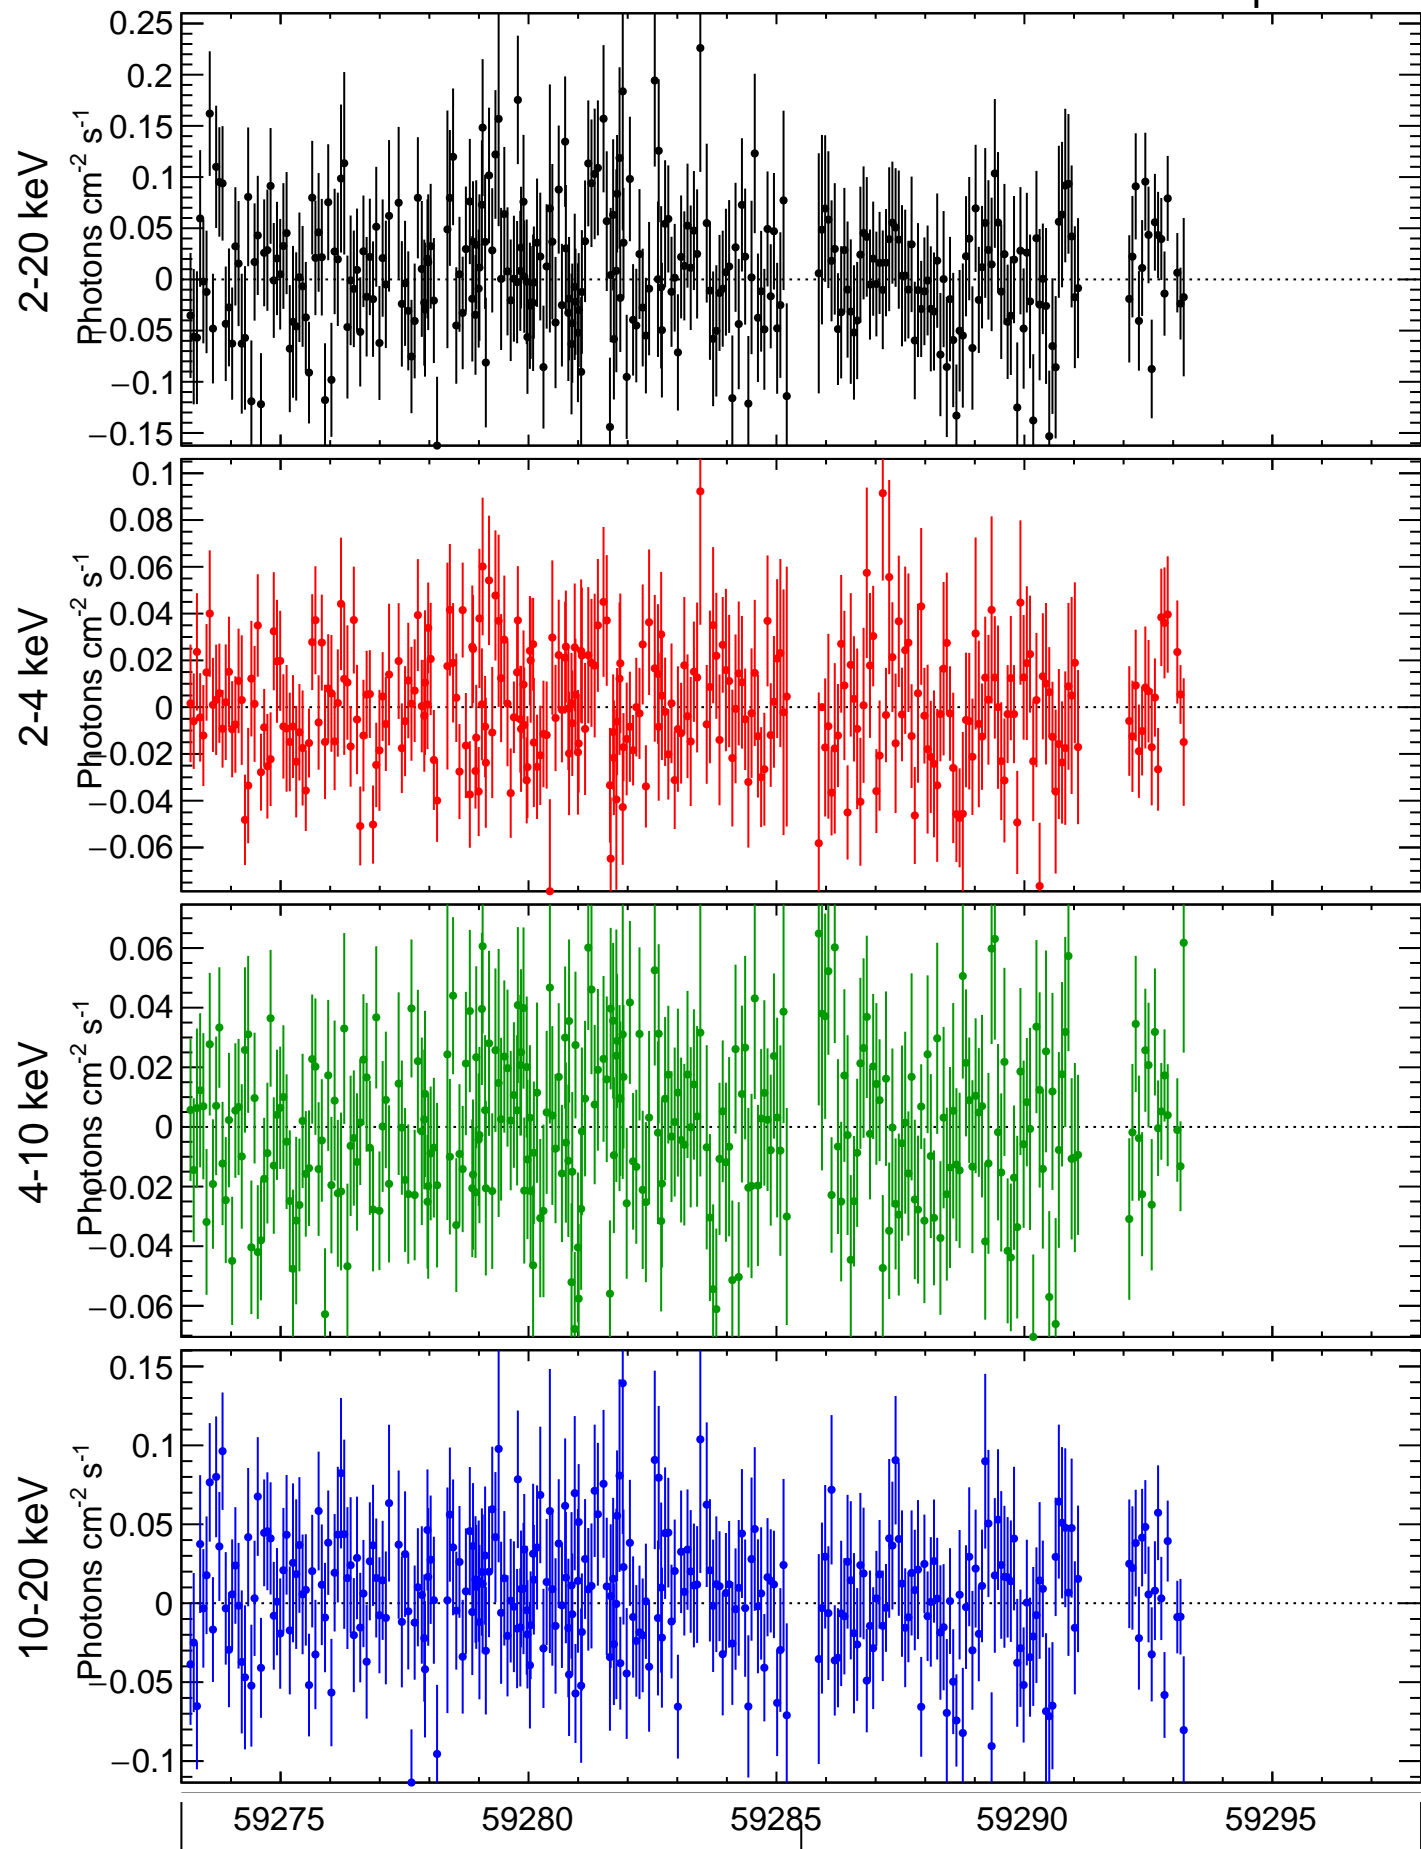

4C +18.51

Data per scan

2021-02-28

2021-03-25