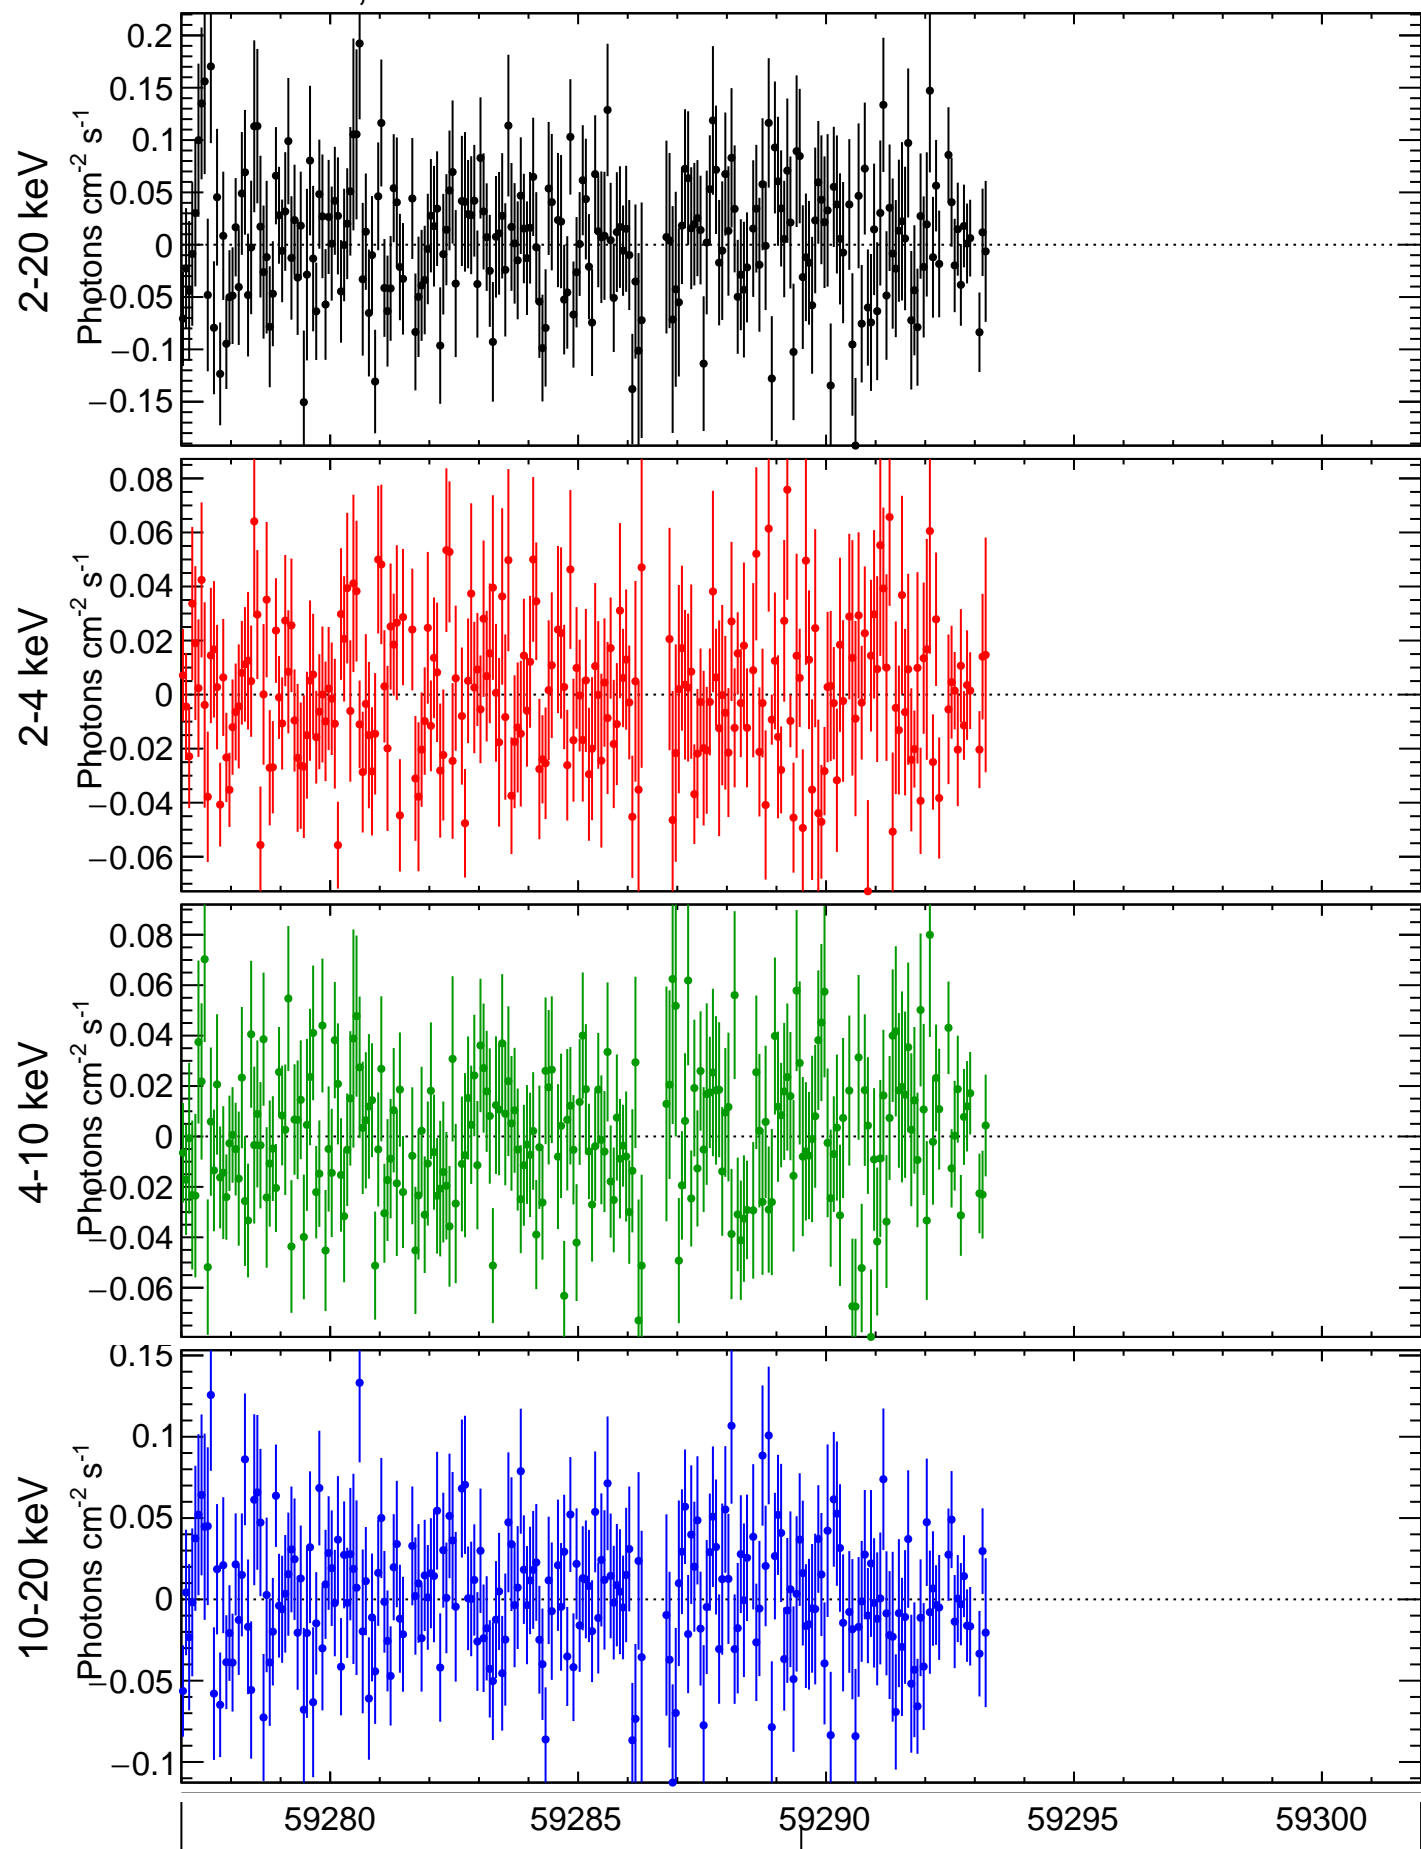

4C 09.57, OT 081

binsize=1.5h

2021-03-04

2021-03-29