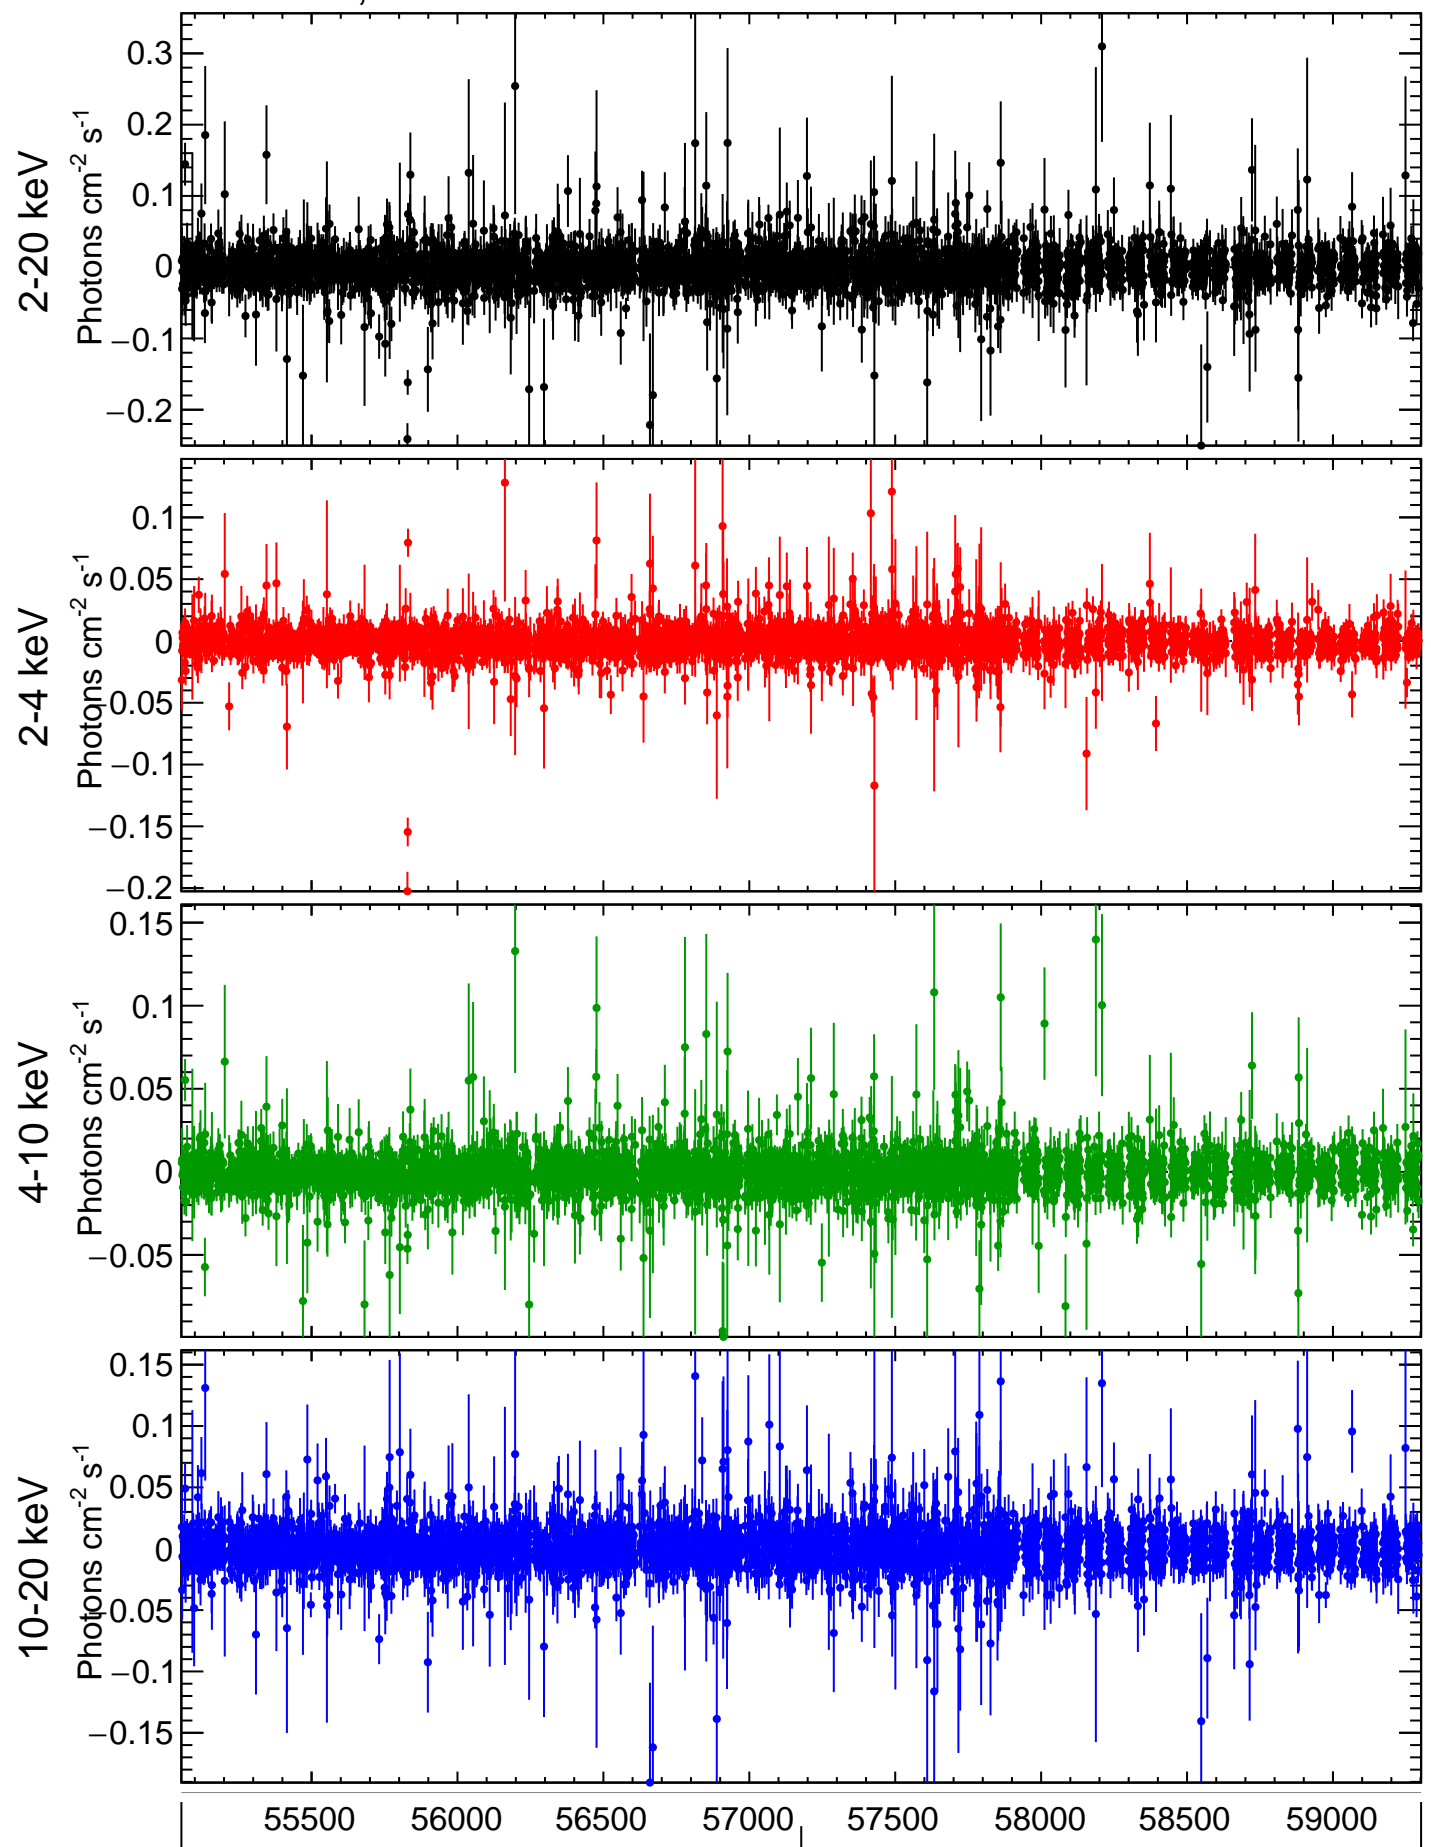

4C 09.57, OT 081

binsize=24.0h

2009-08-11

2021-03-29