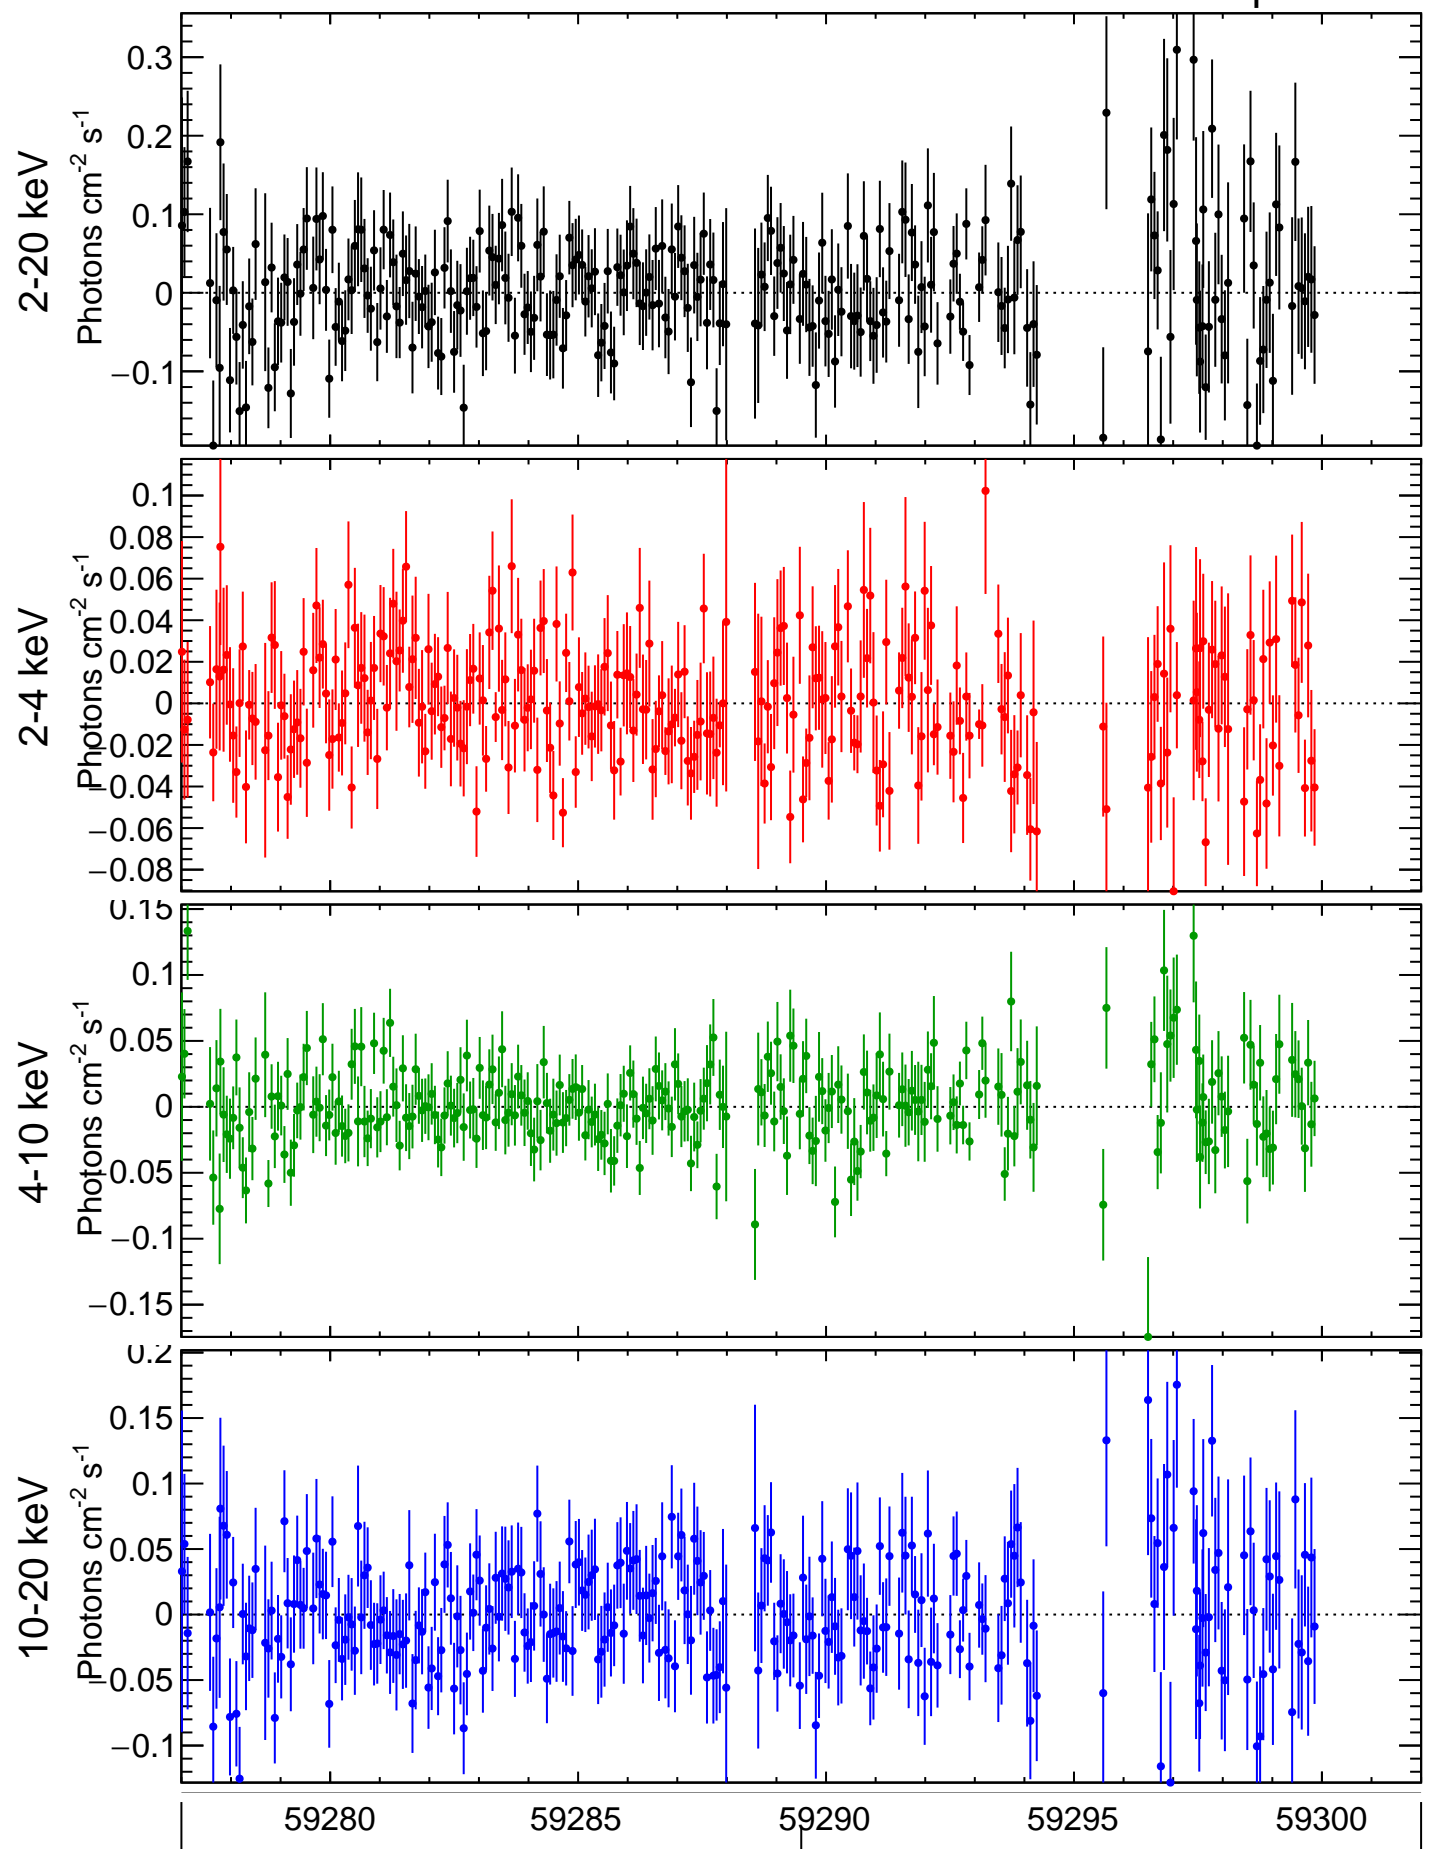

Swift J1753.5-0127

Data per scan

2021-03-04

2021-03-29