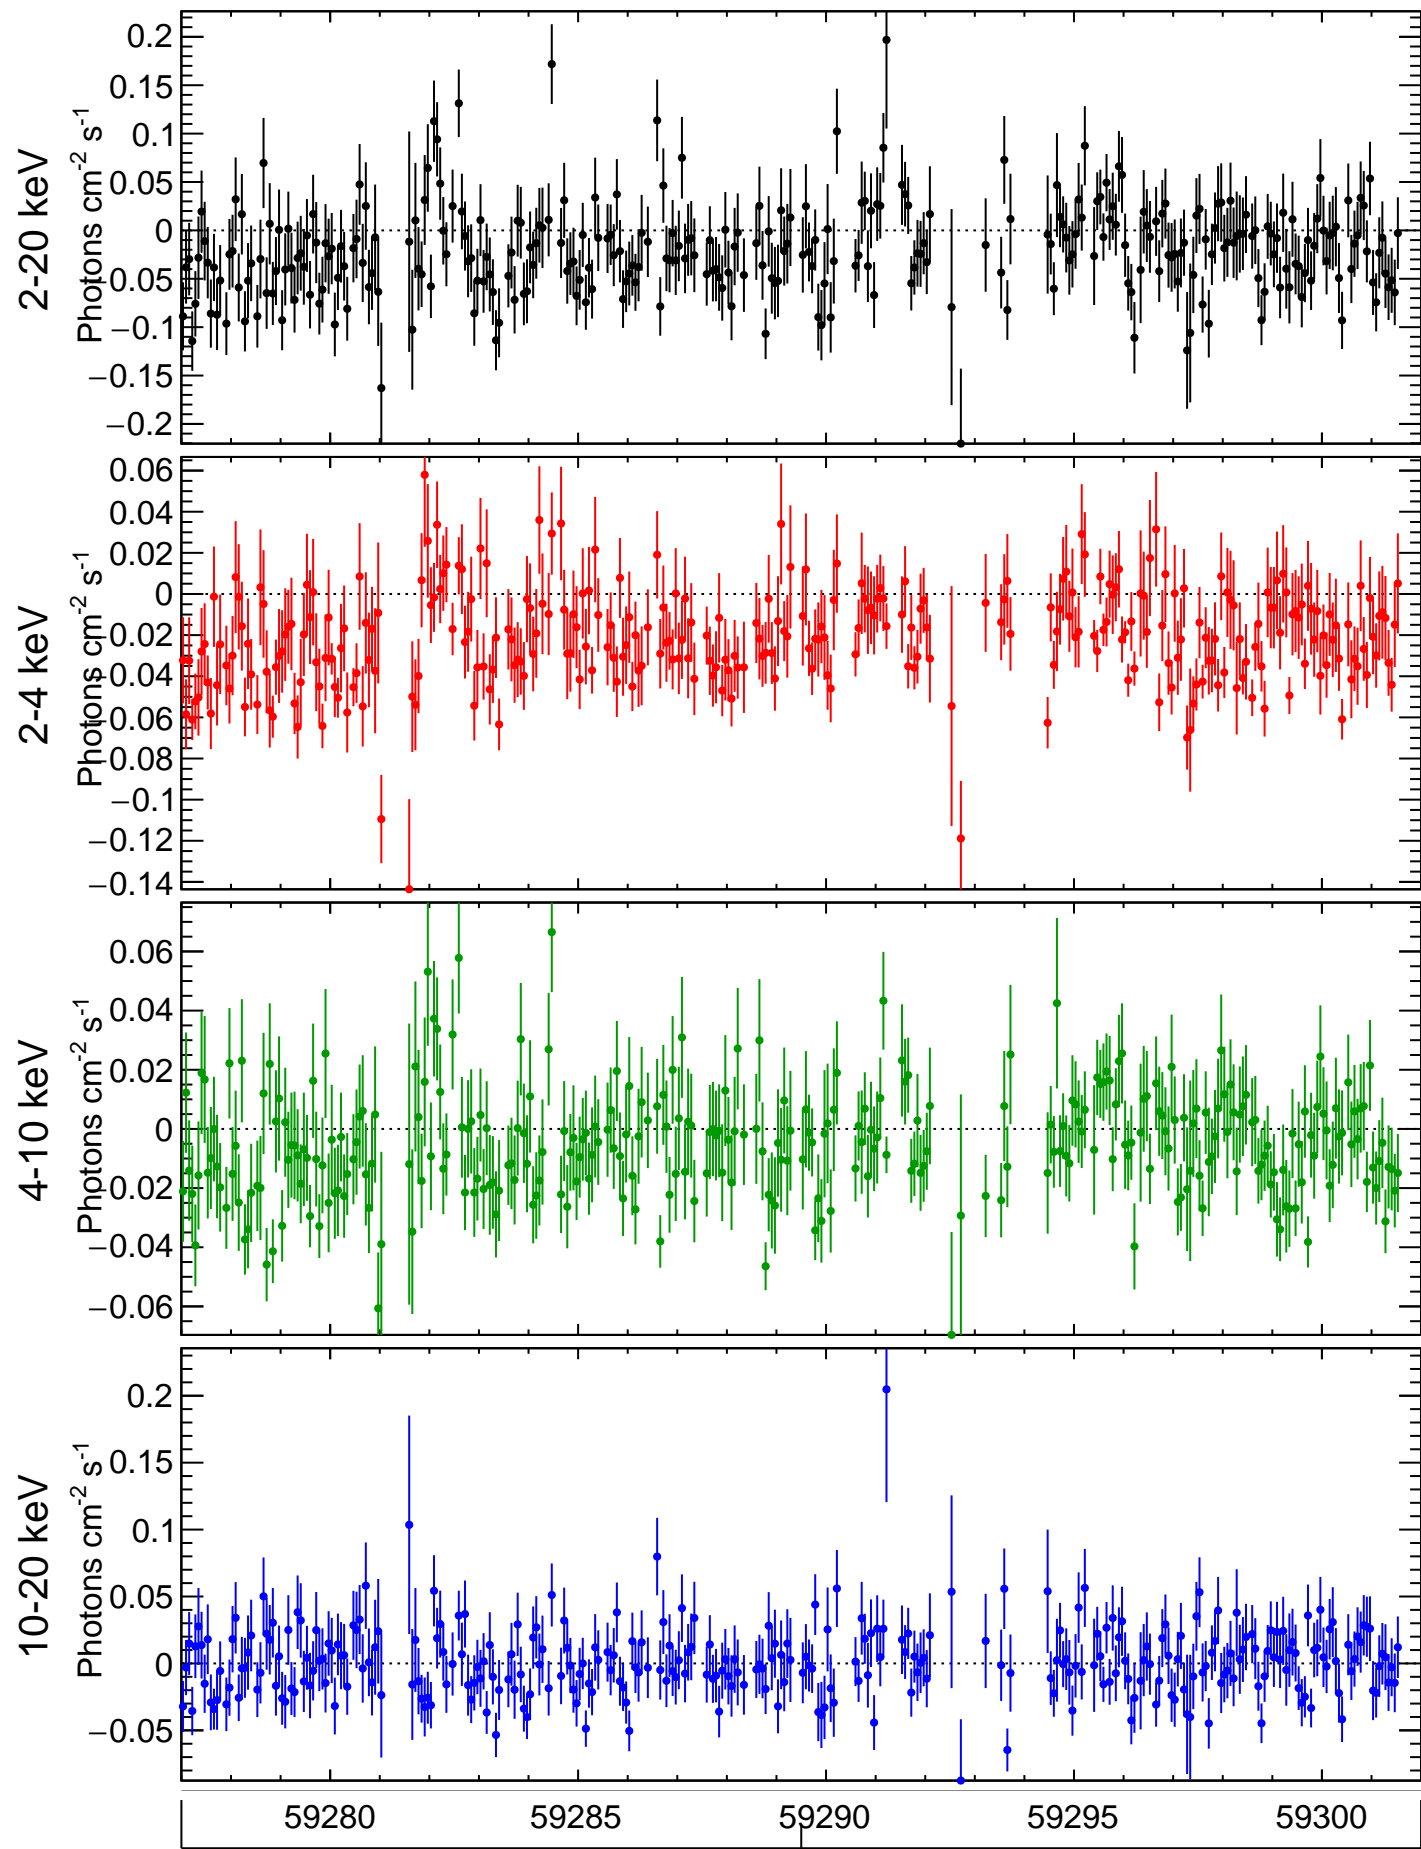

XTE J1807-294

binsize=1.5h

2021-03-04

2021-03-29