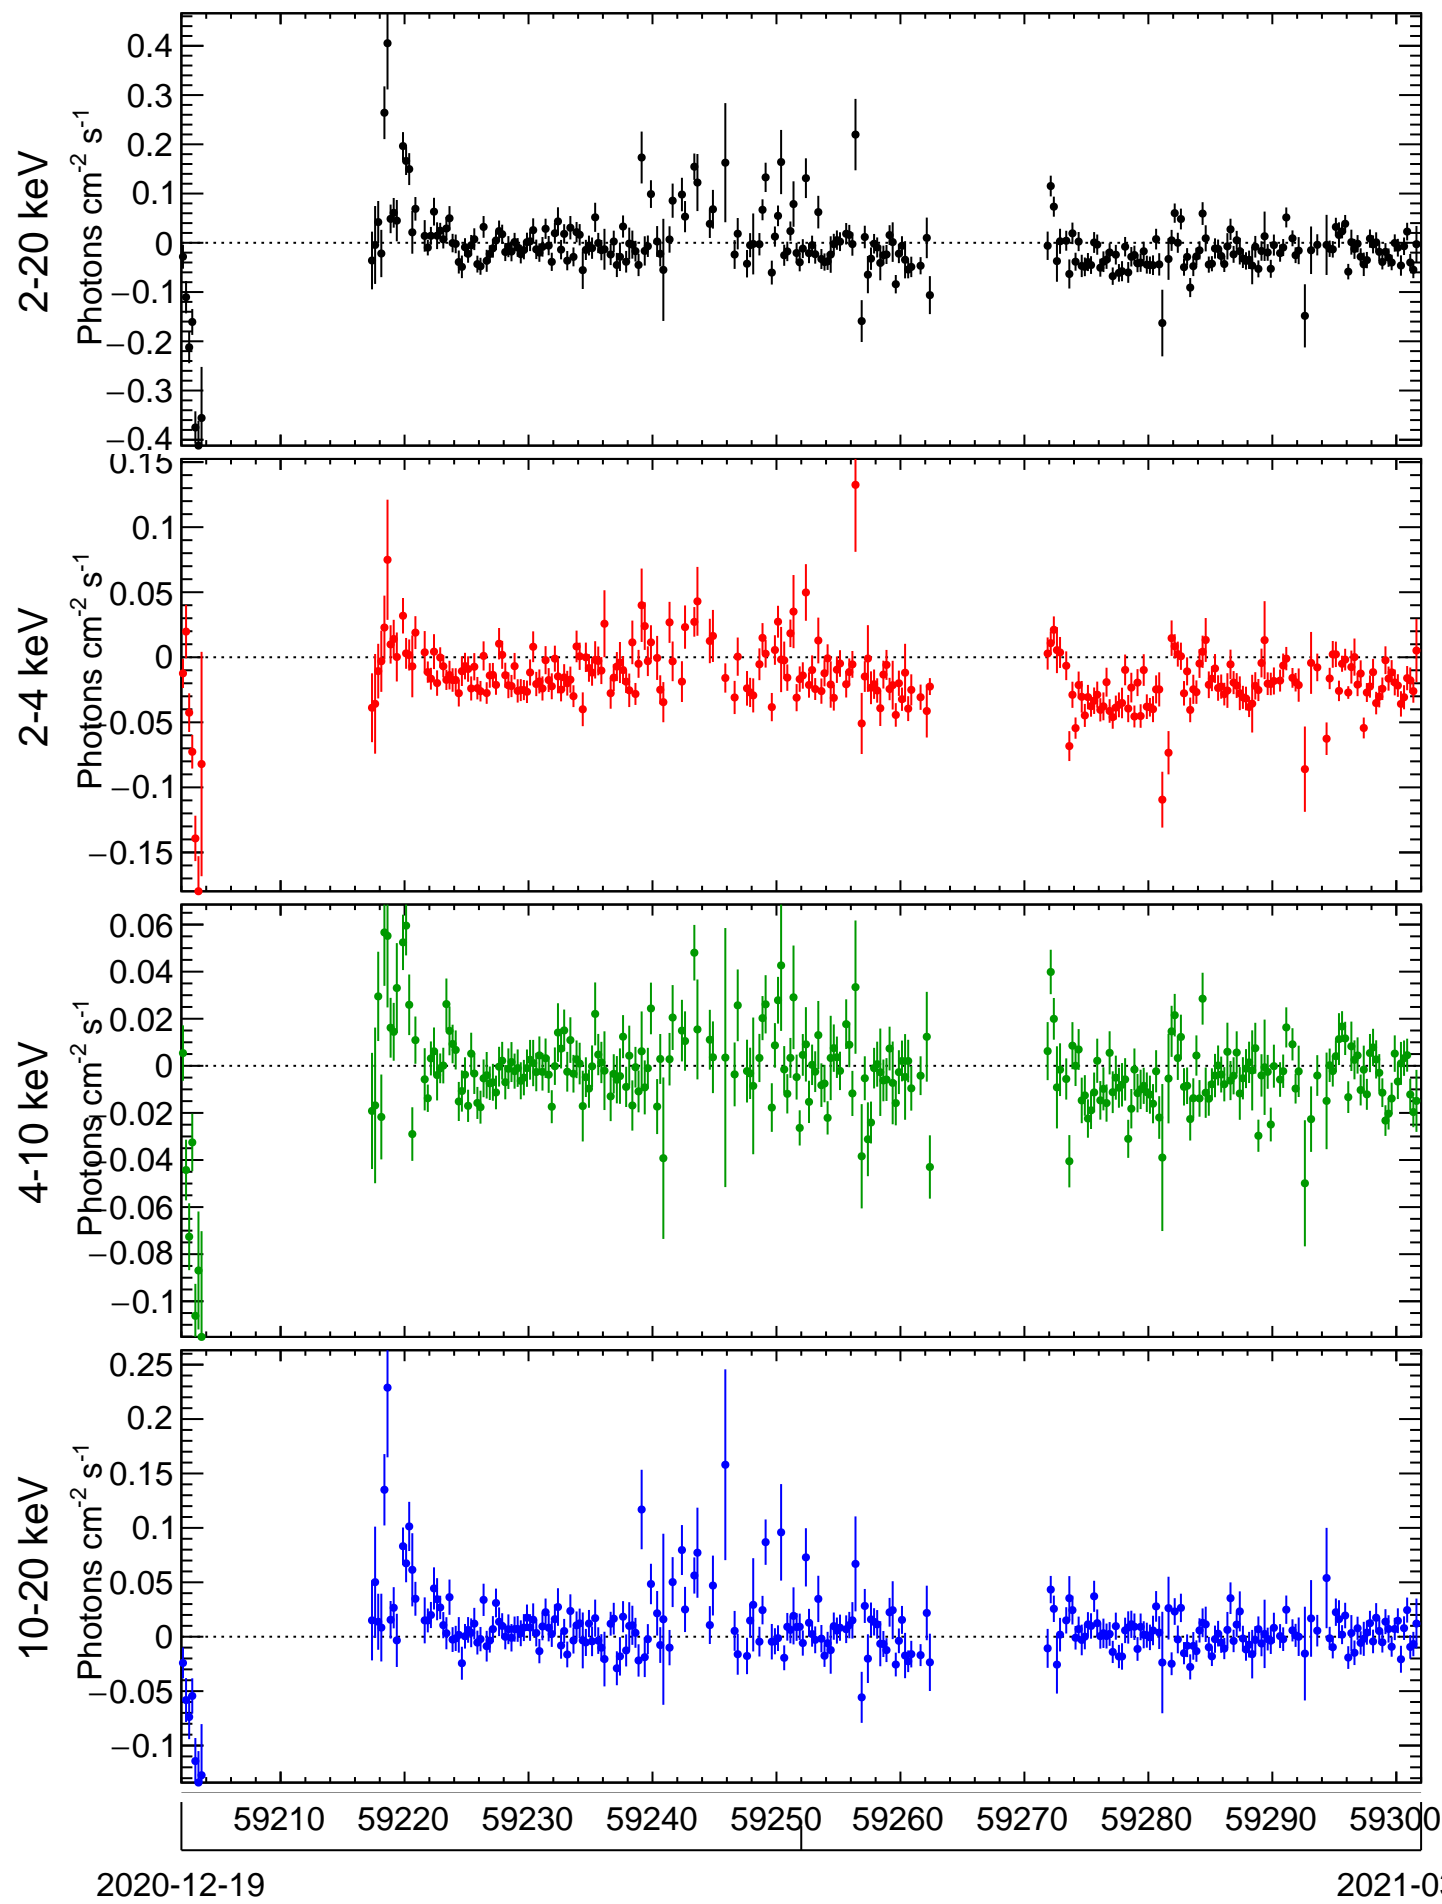

XTE J1807-294

binsize=6.0h

2020-12-19

2021-03-29