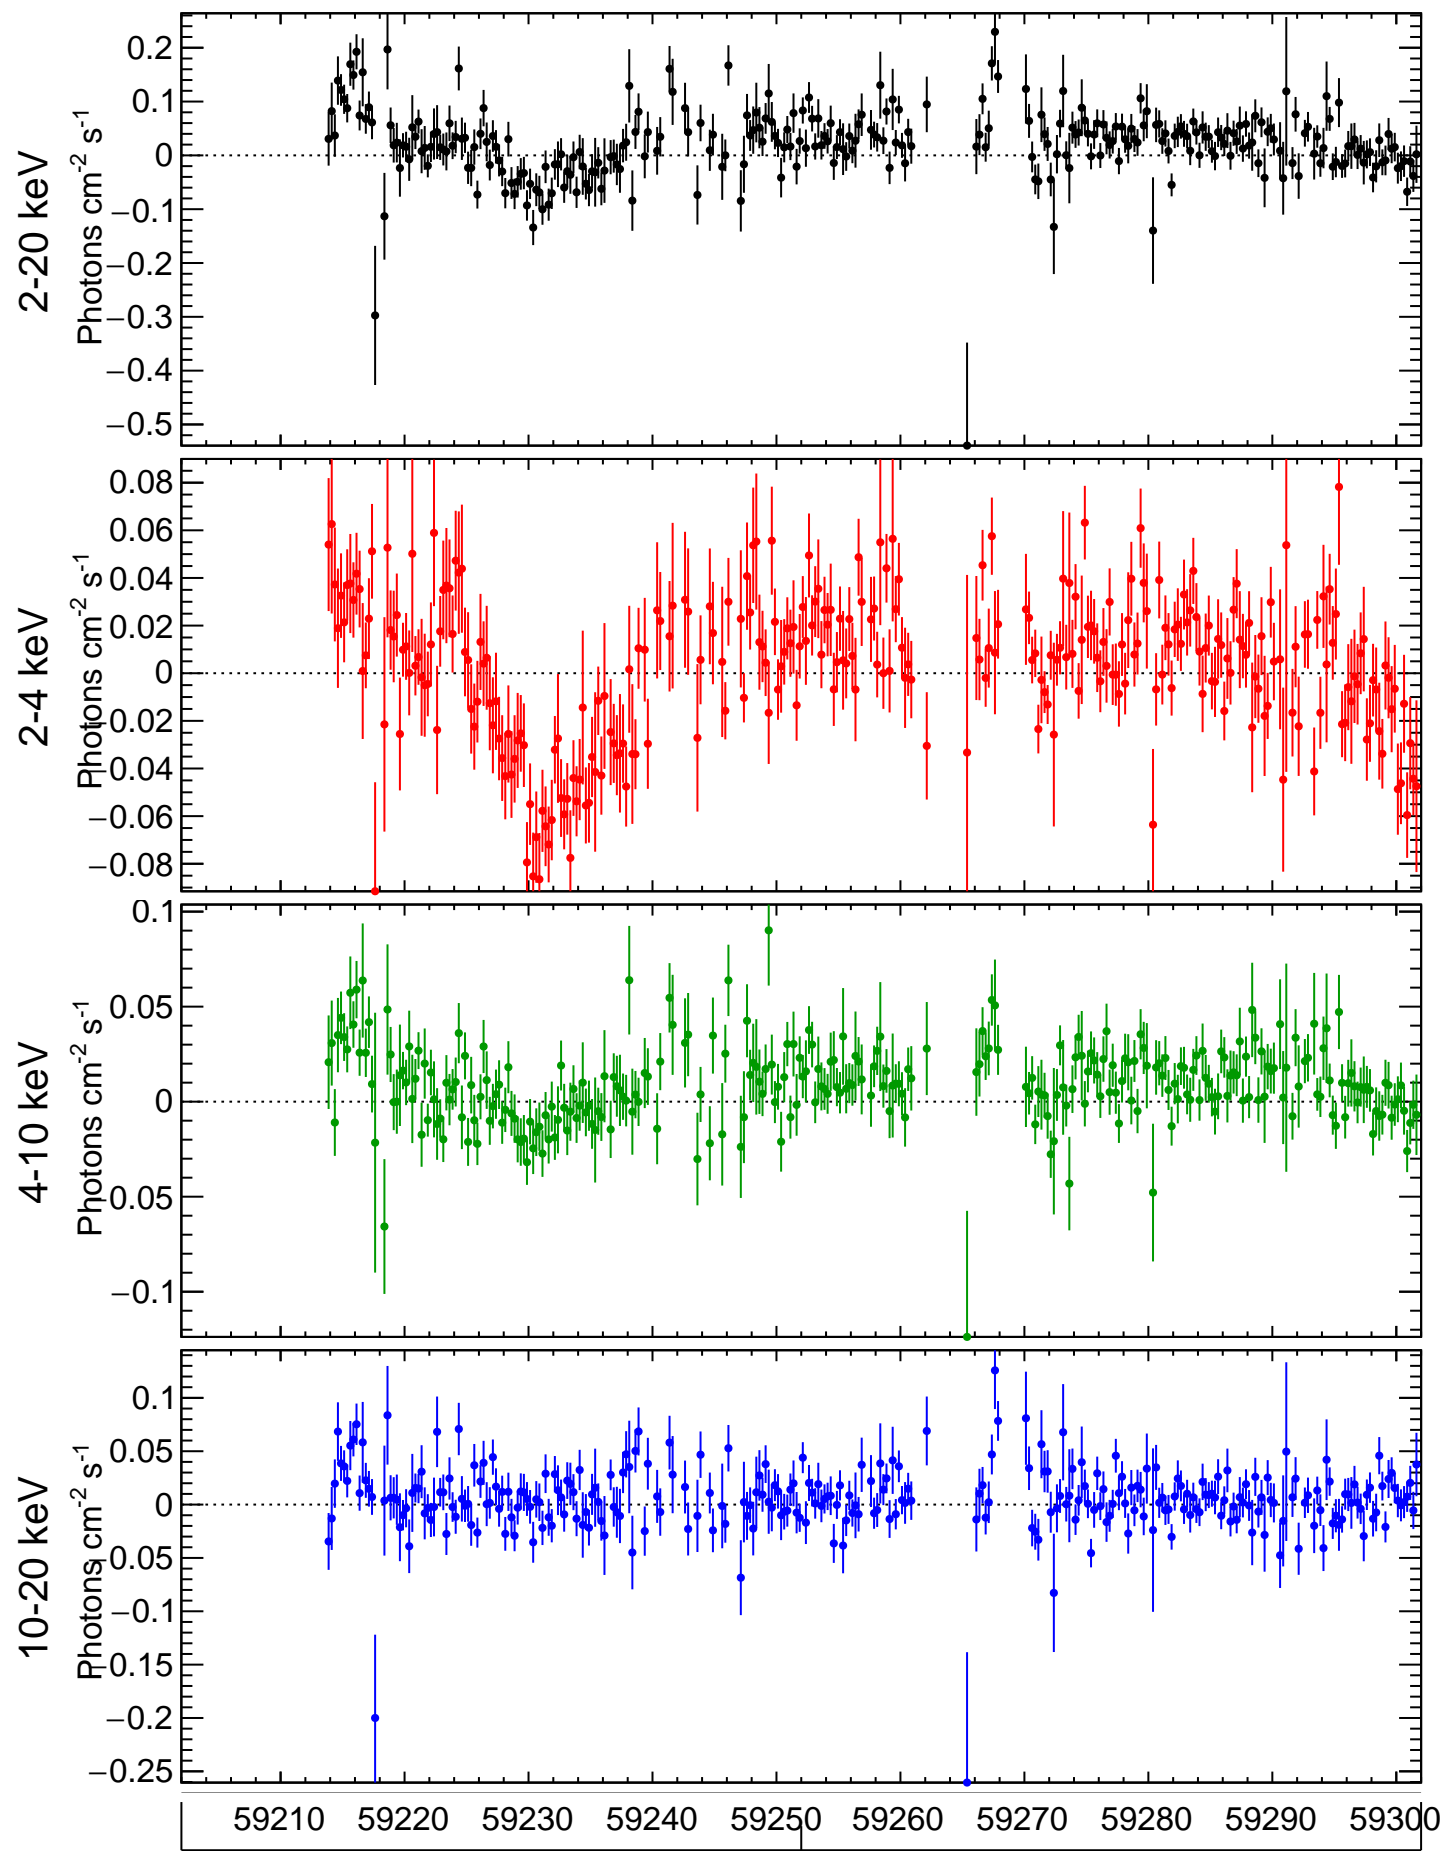

MAXI J1810-222

binsize=6.0h

2020-12-19

2021-03-29