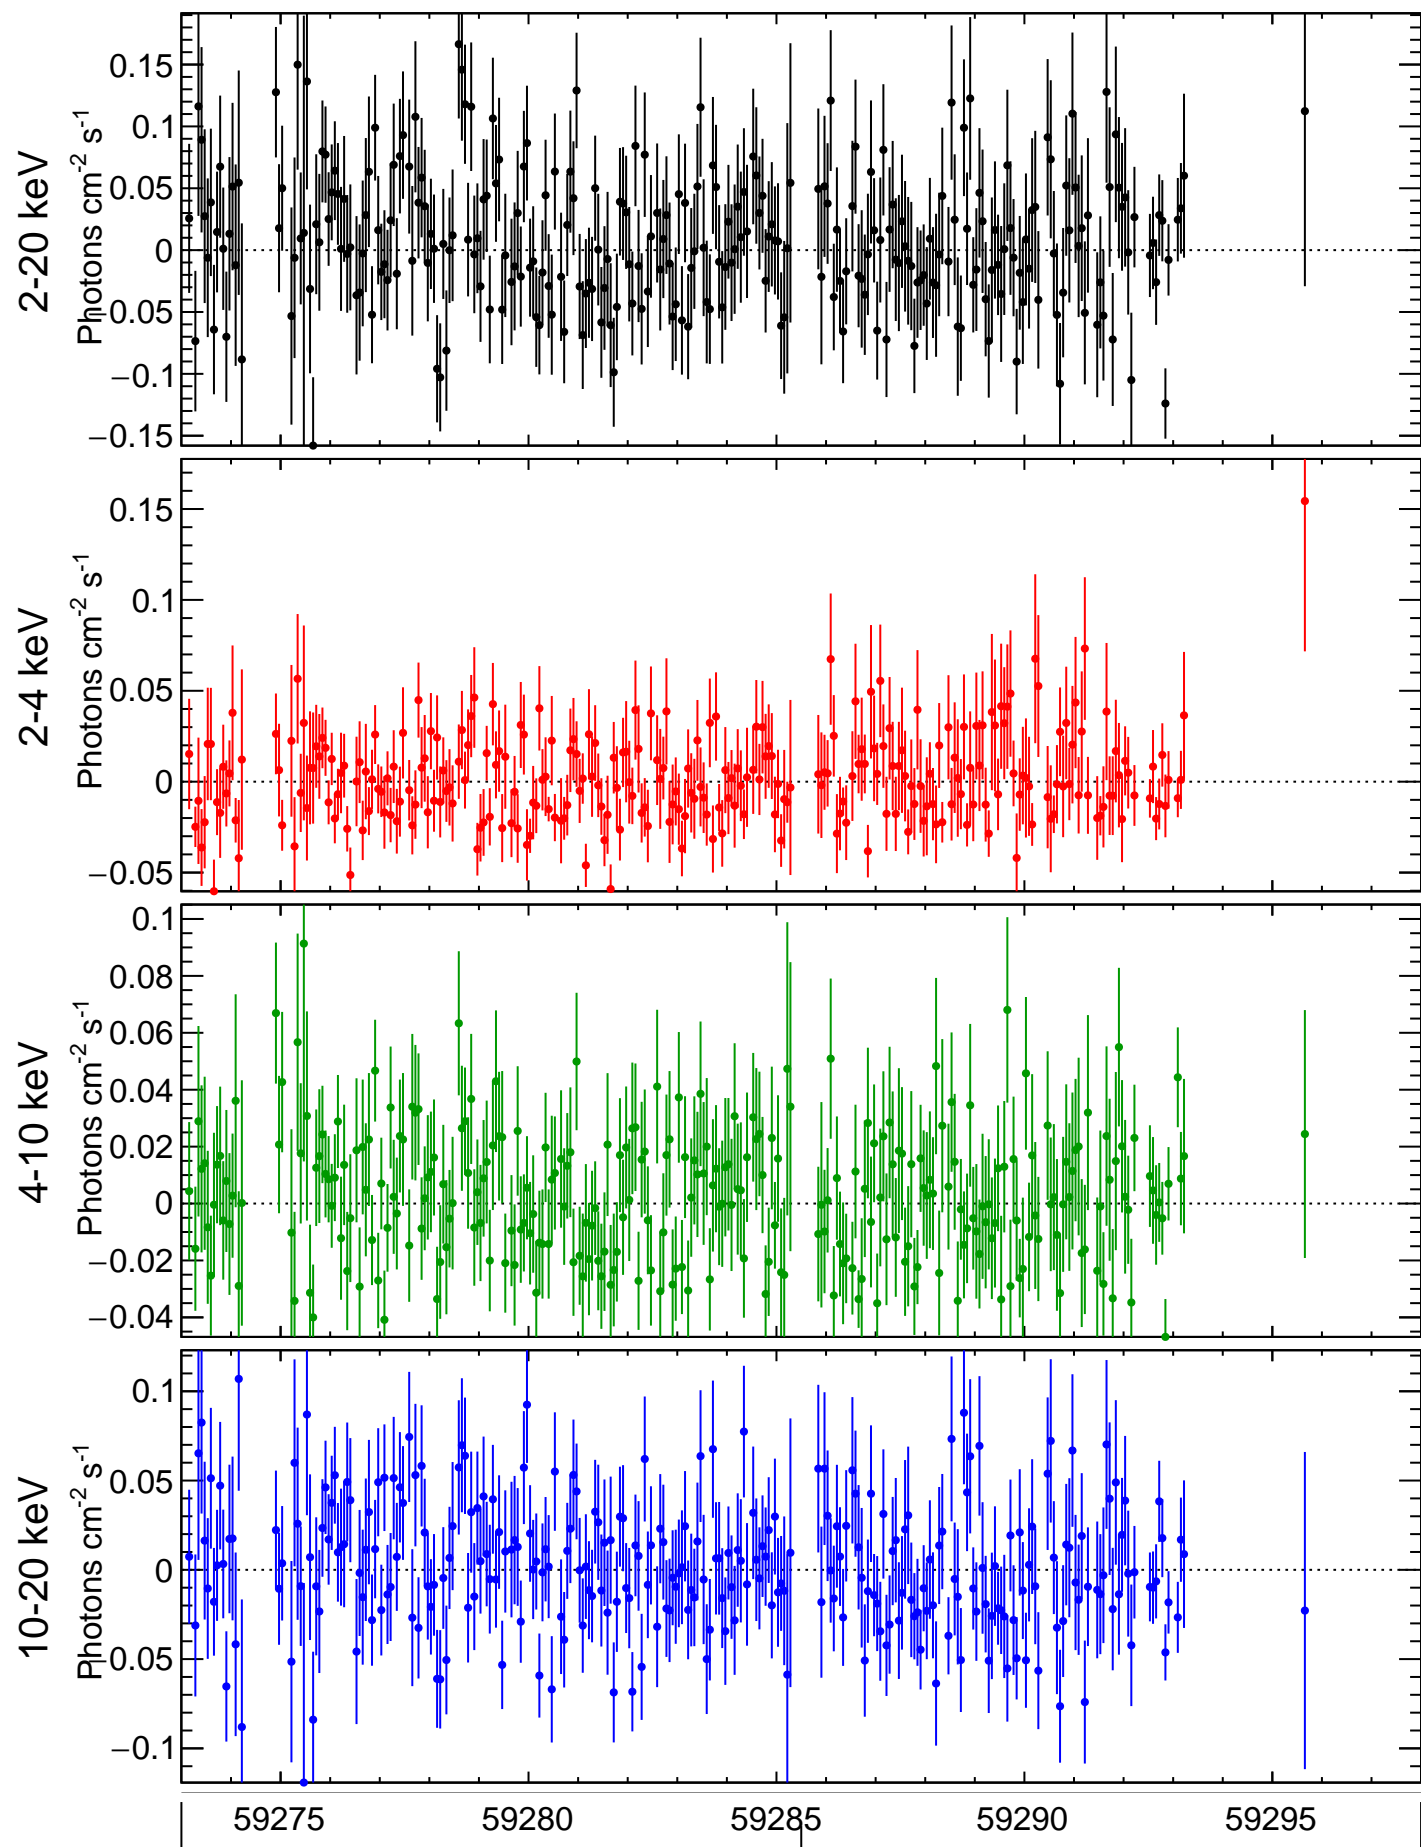

MAXI J1820+070

binsize=1.5h

2021-02-28

2021-03-25