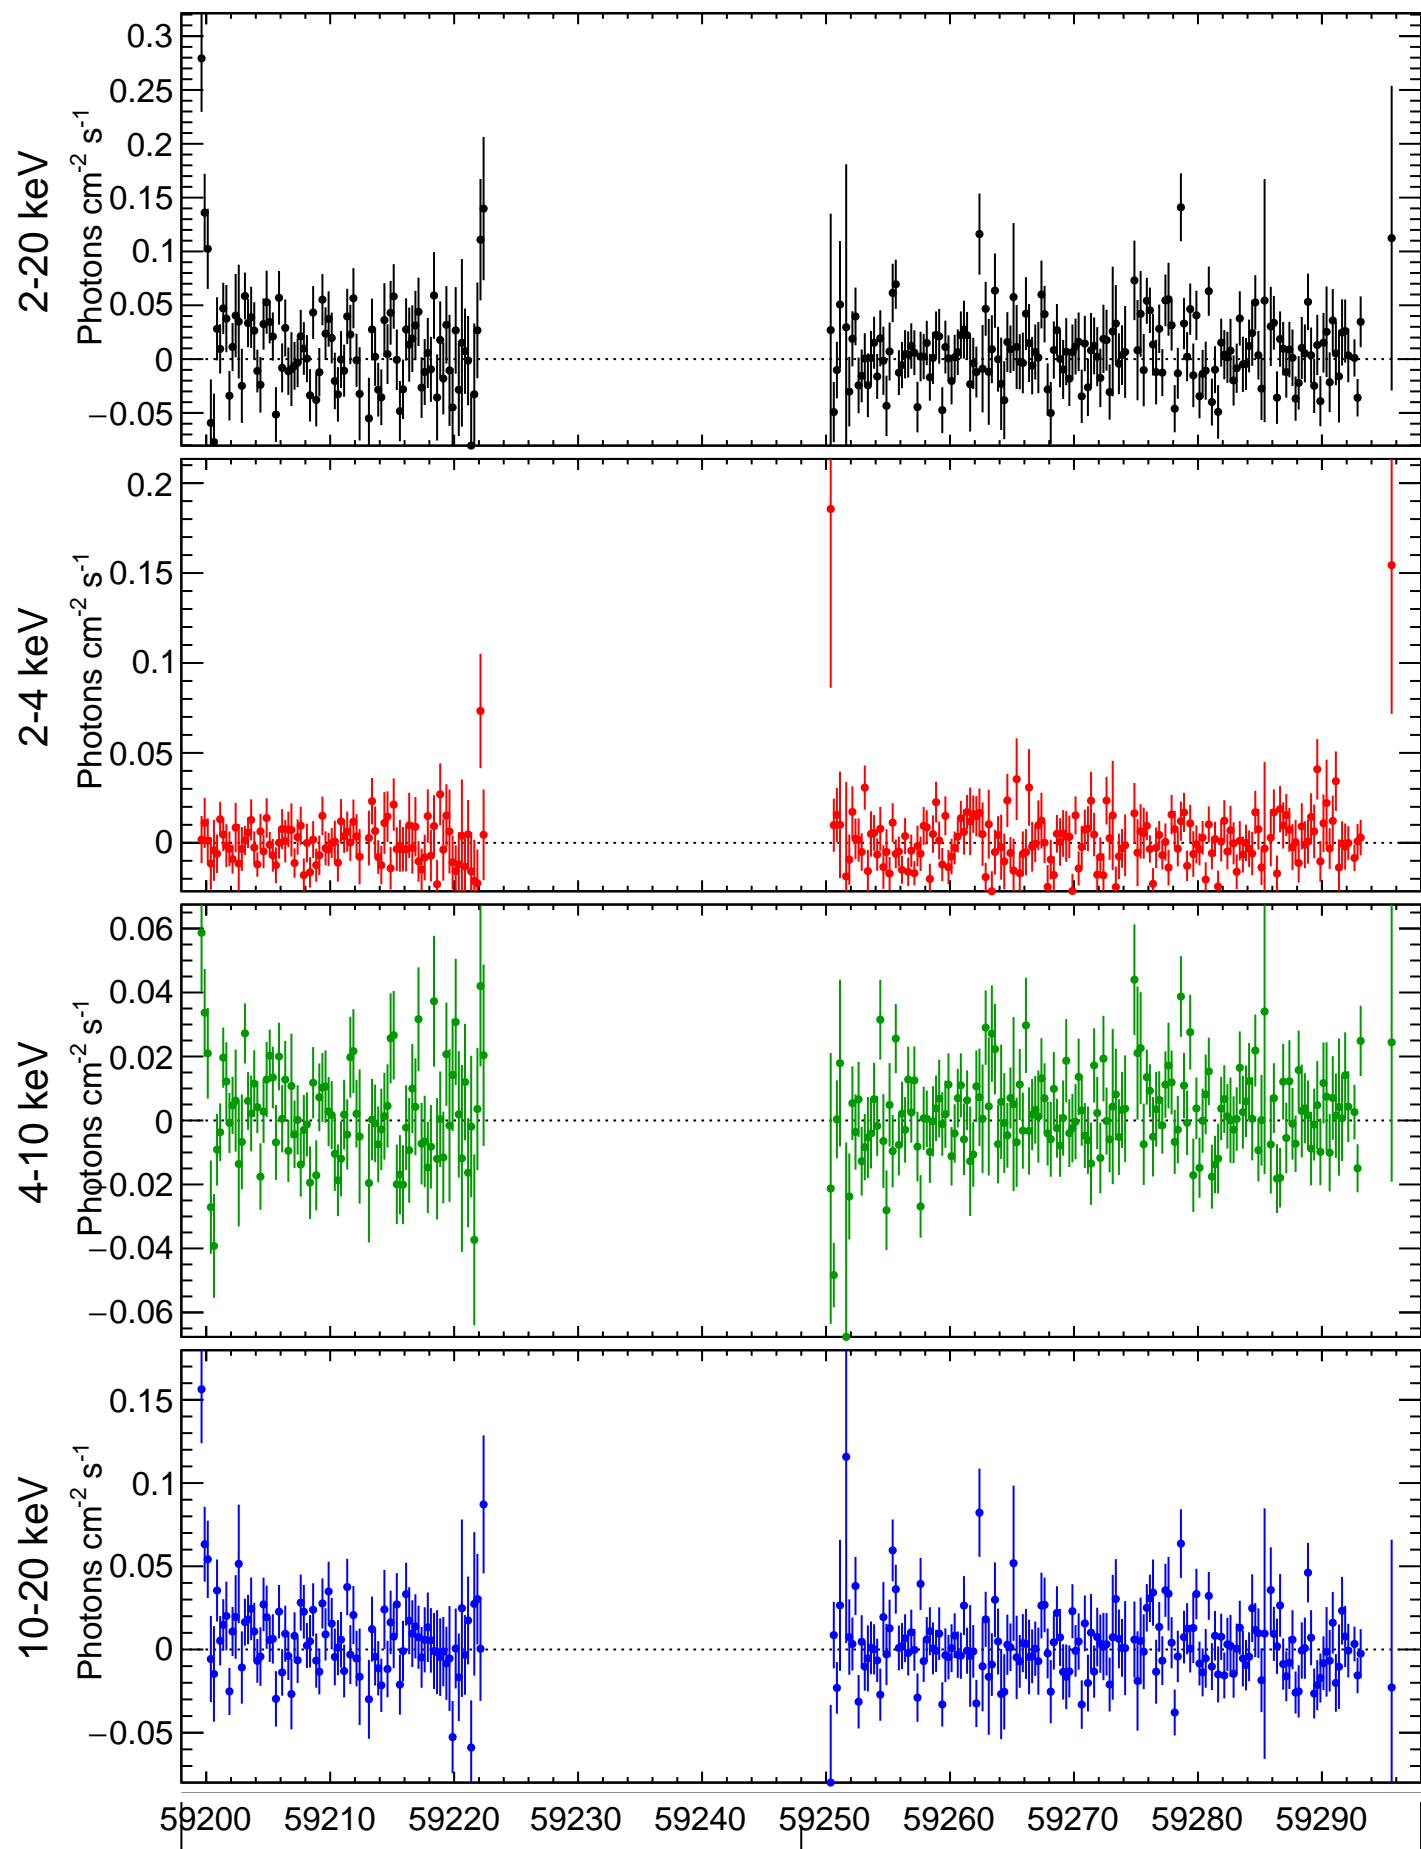

MAXI J1820+070

binsize=6.0h

2020-12-15

2021-03-25