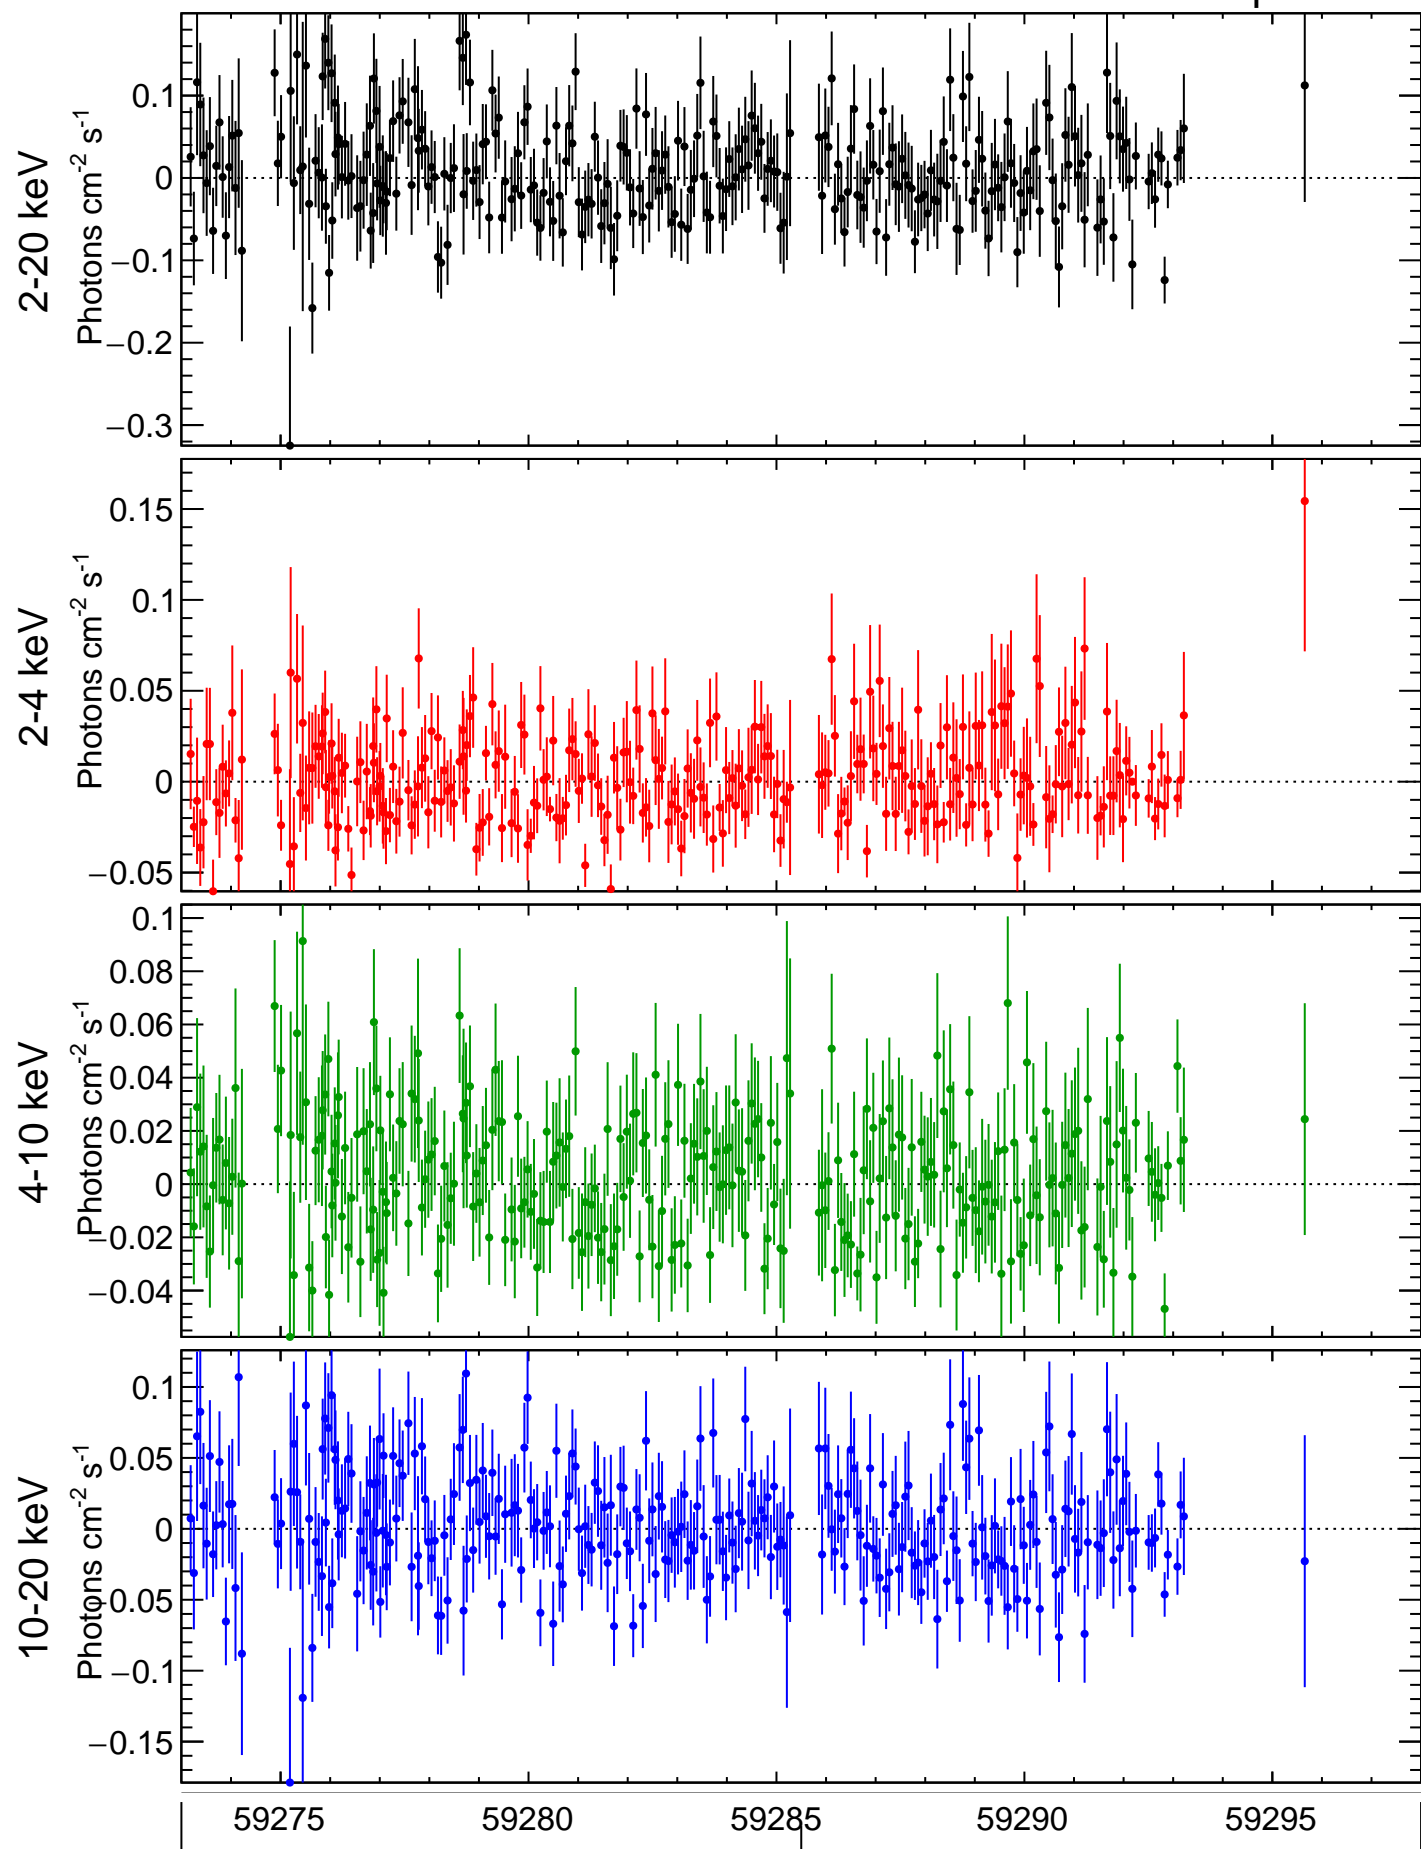

MAXI J1820+070

Data per scan

2021-02-28

2021-03-25