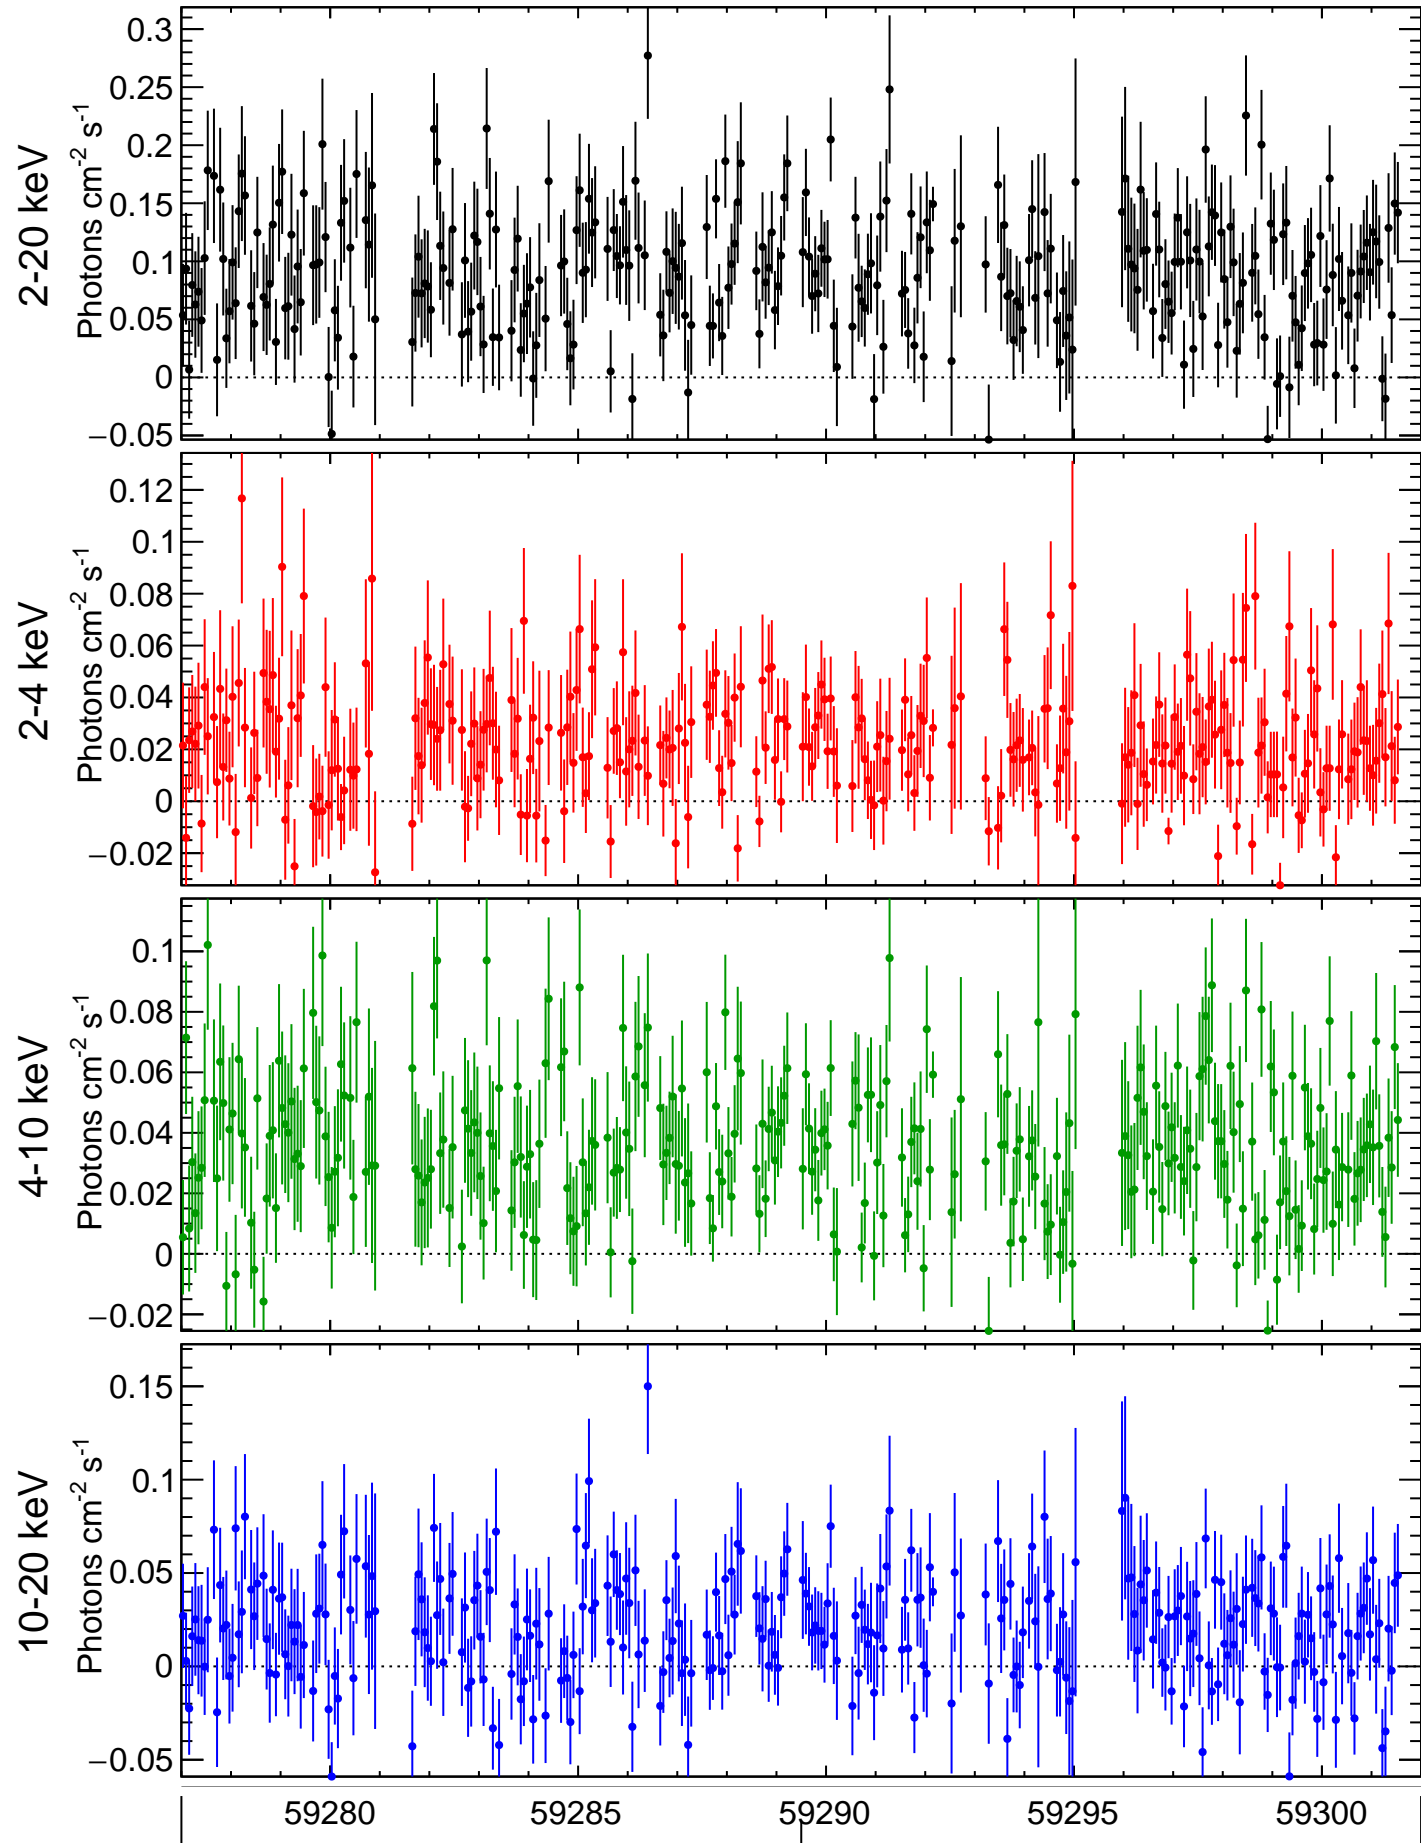

4U 1822-371, V691 CrA

binsize=1.5h

2021-03-04

2021-03-29