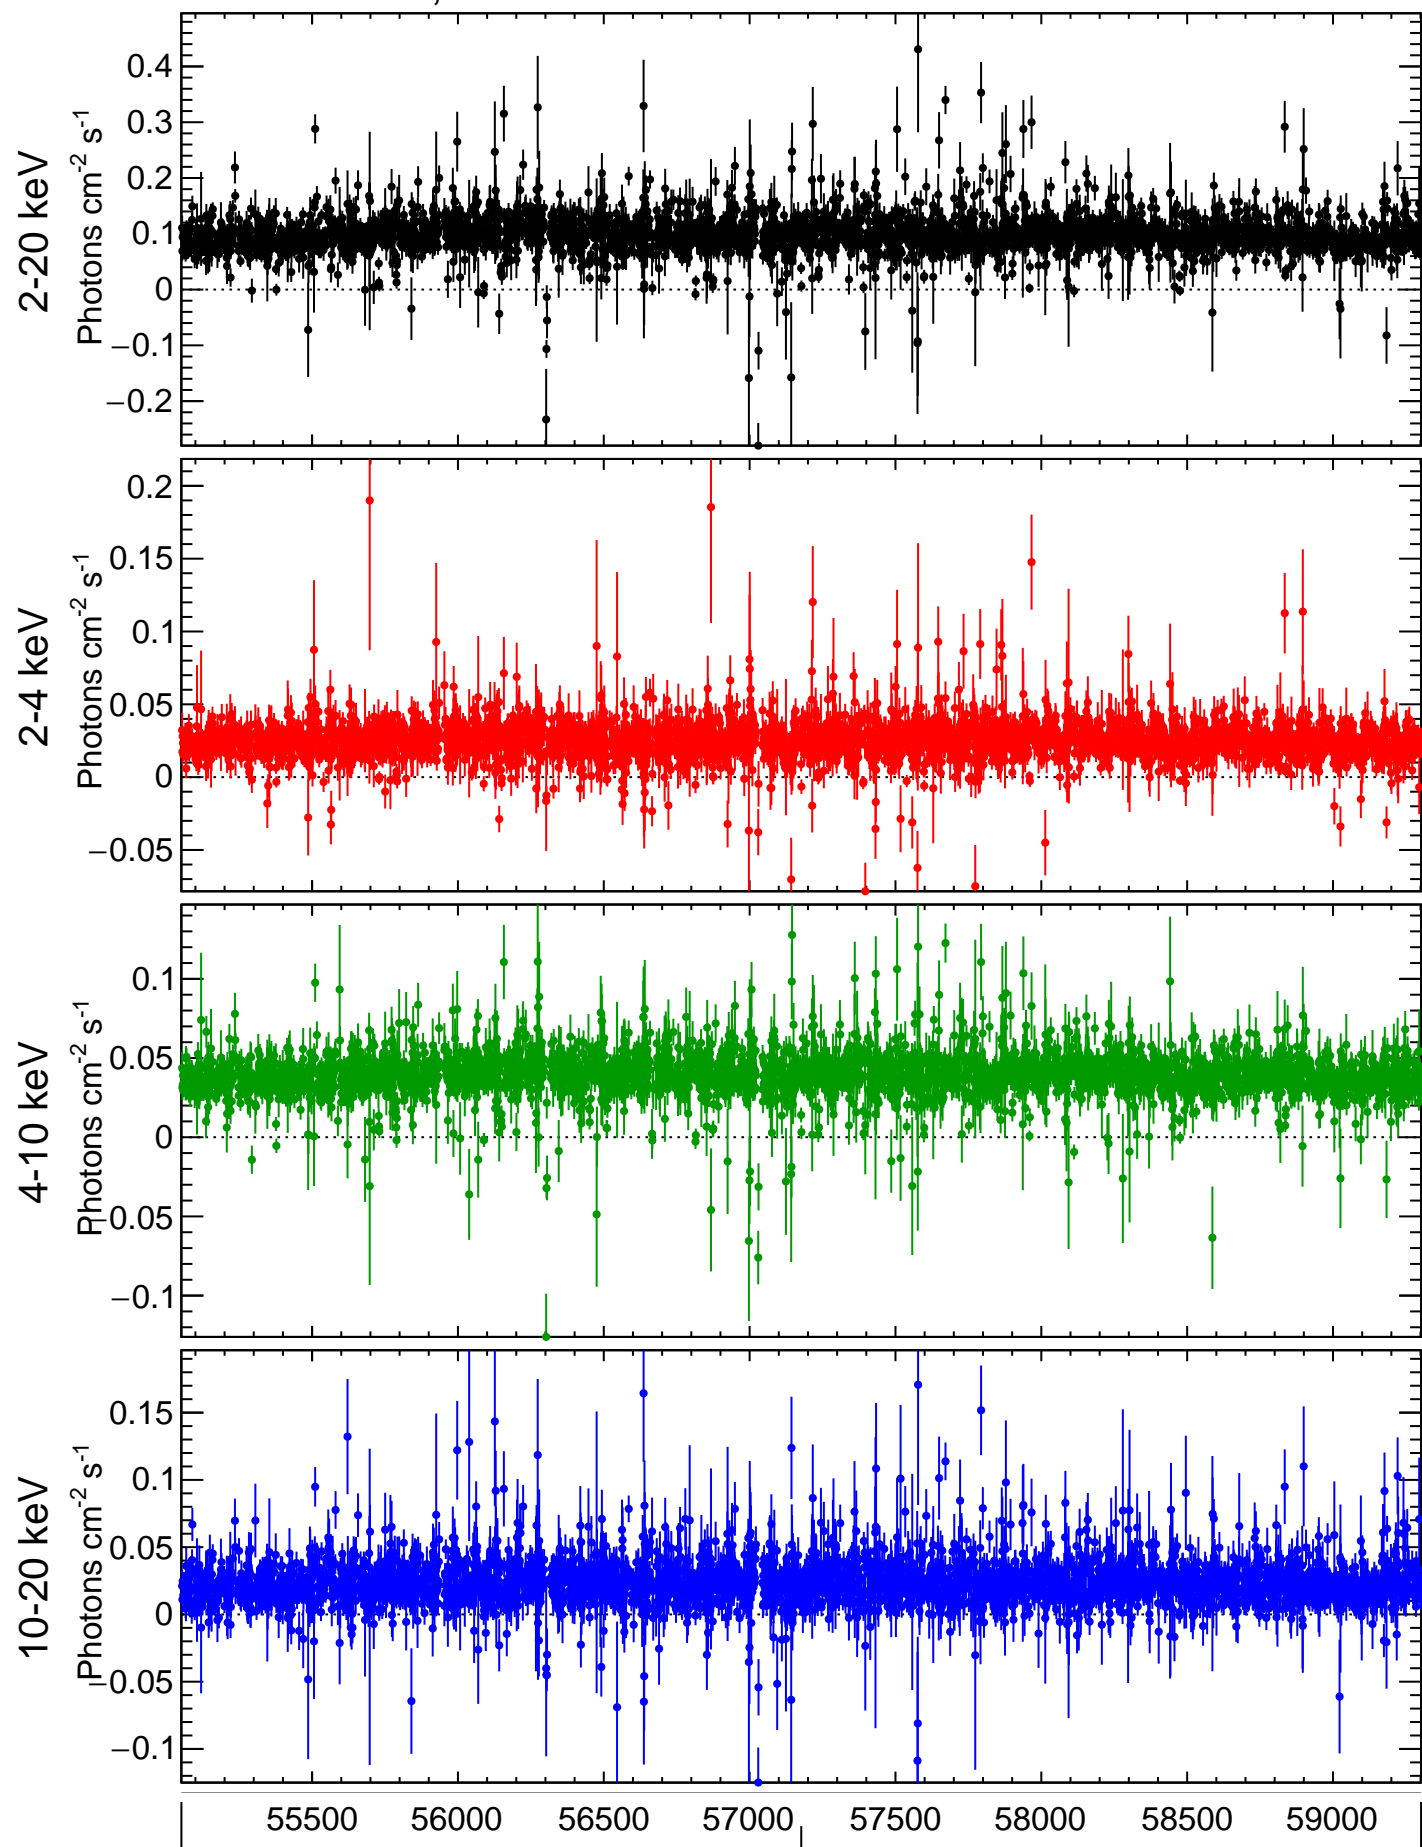

4U 1822-371, V691 CrA

binsize=24.0h

2009-08-09

2021-03-29