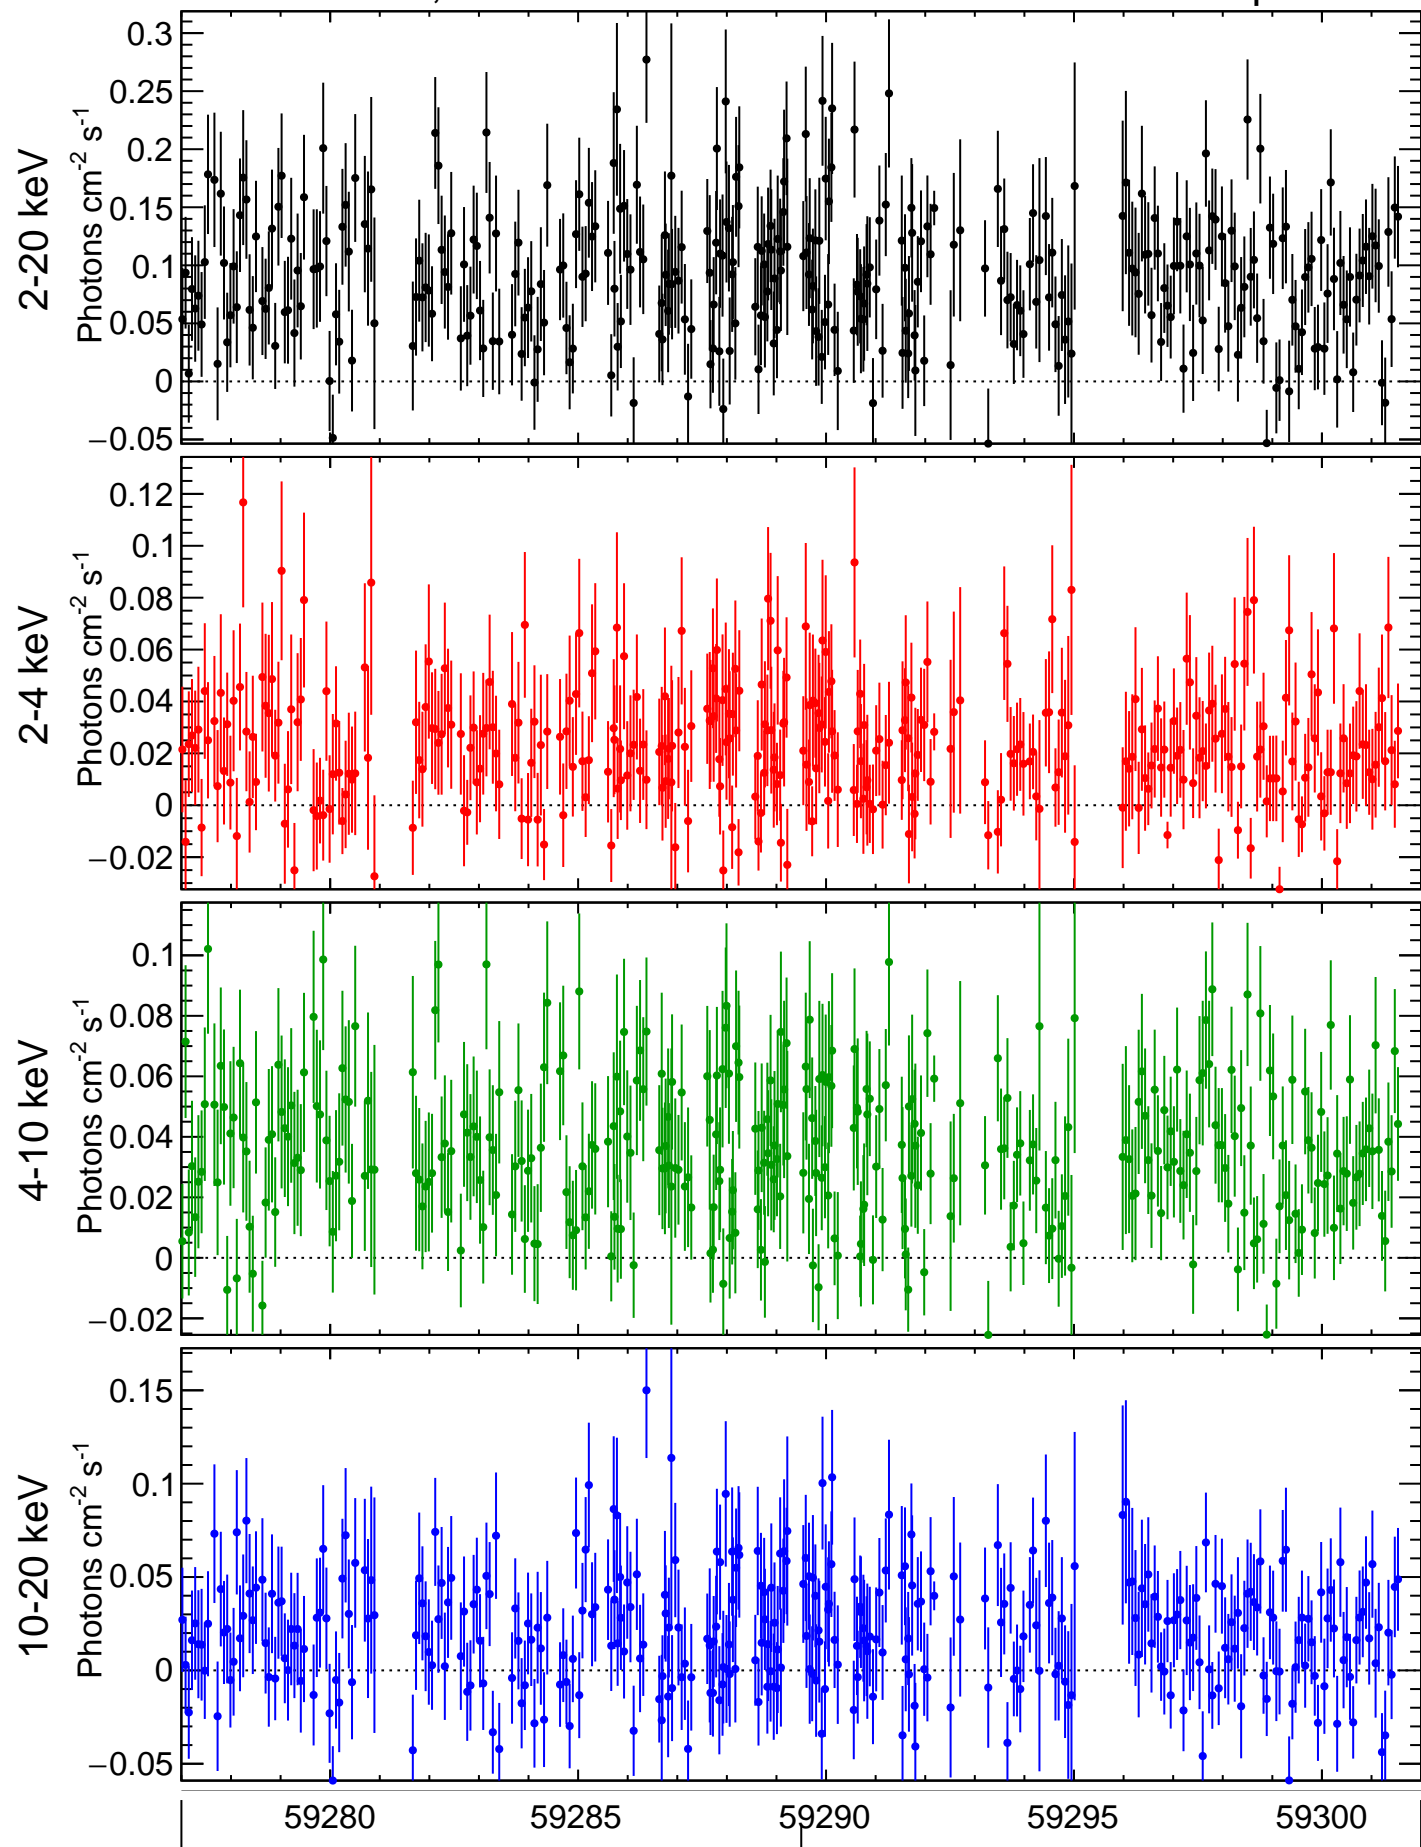

4U 1822-371, V691 CrA

Data per scan

2021-03-04

2021-03-29