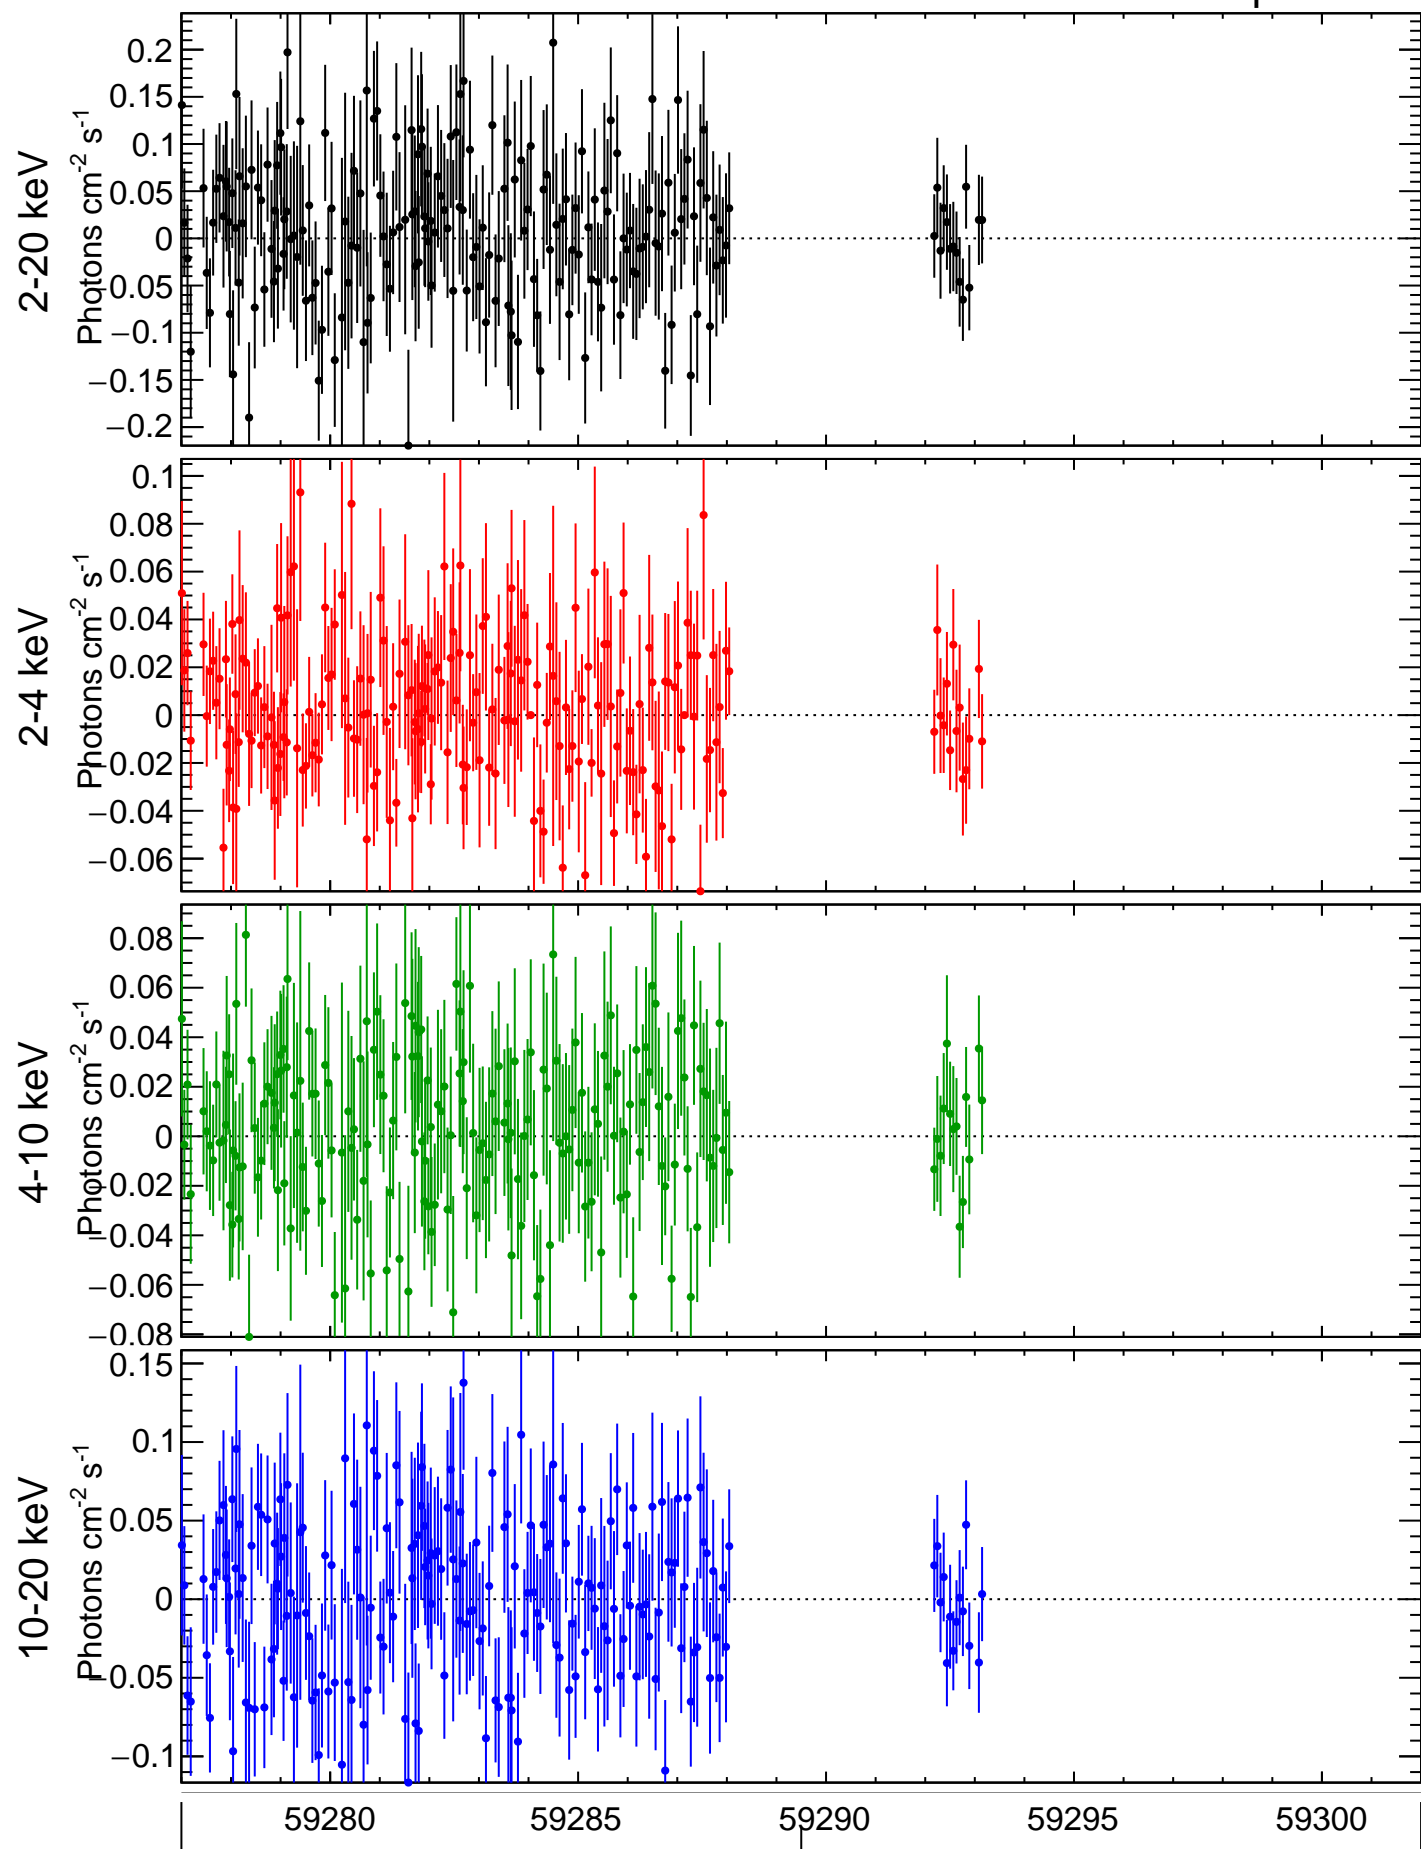

3C 382

Data per scan

2021-03-04

2021-03-29