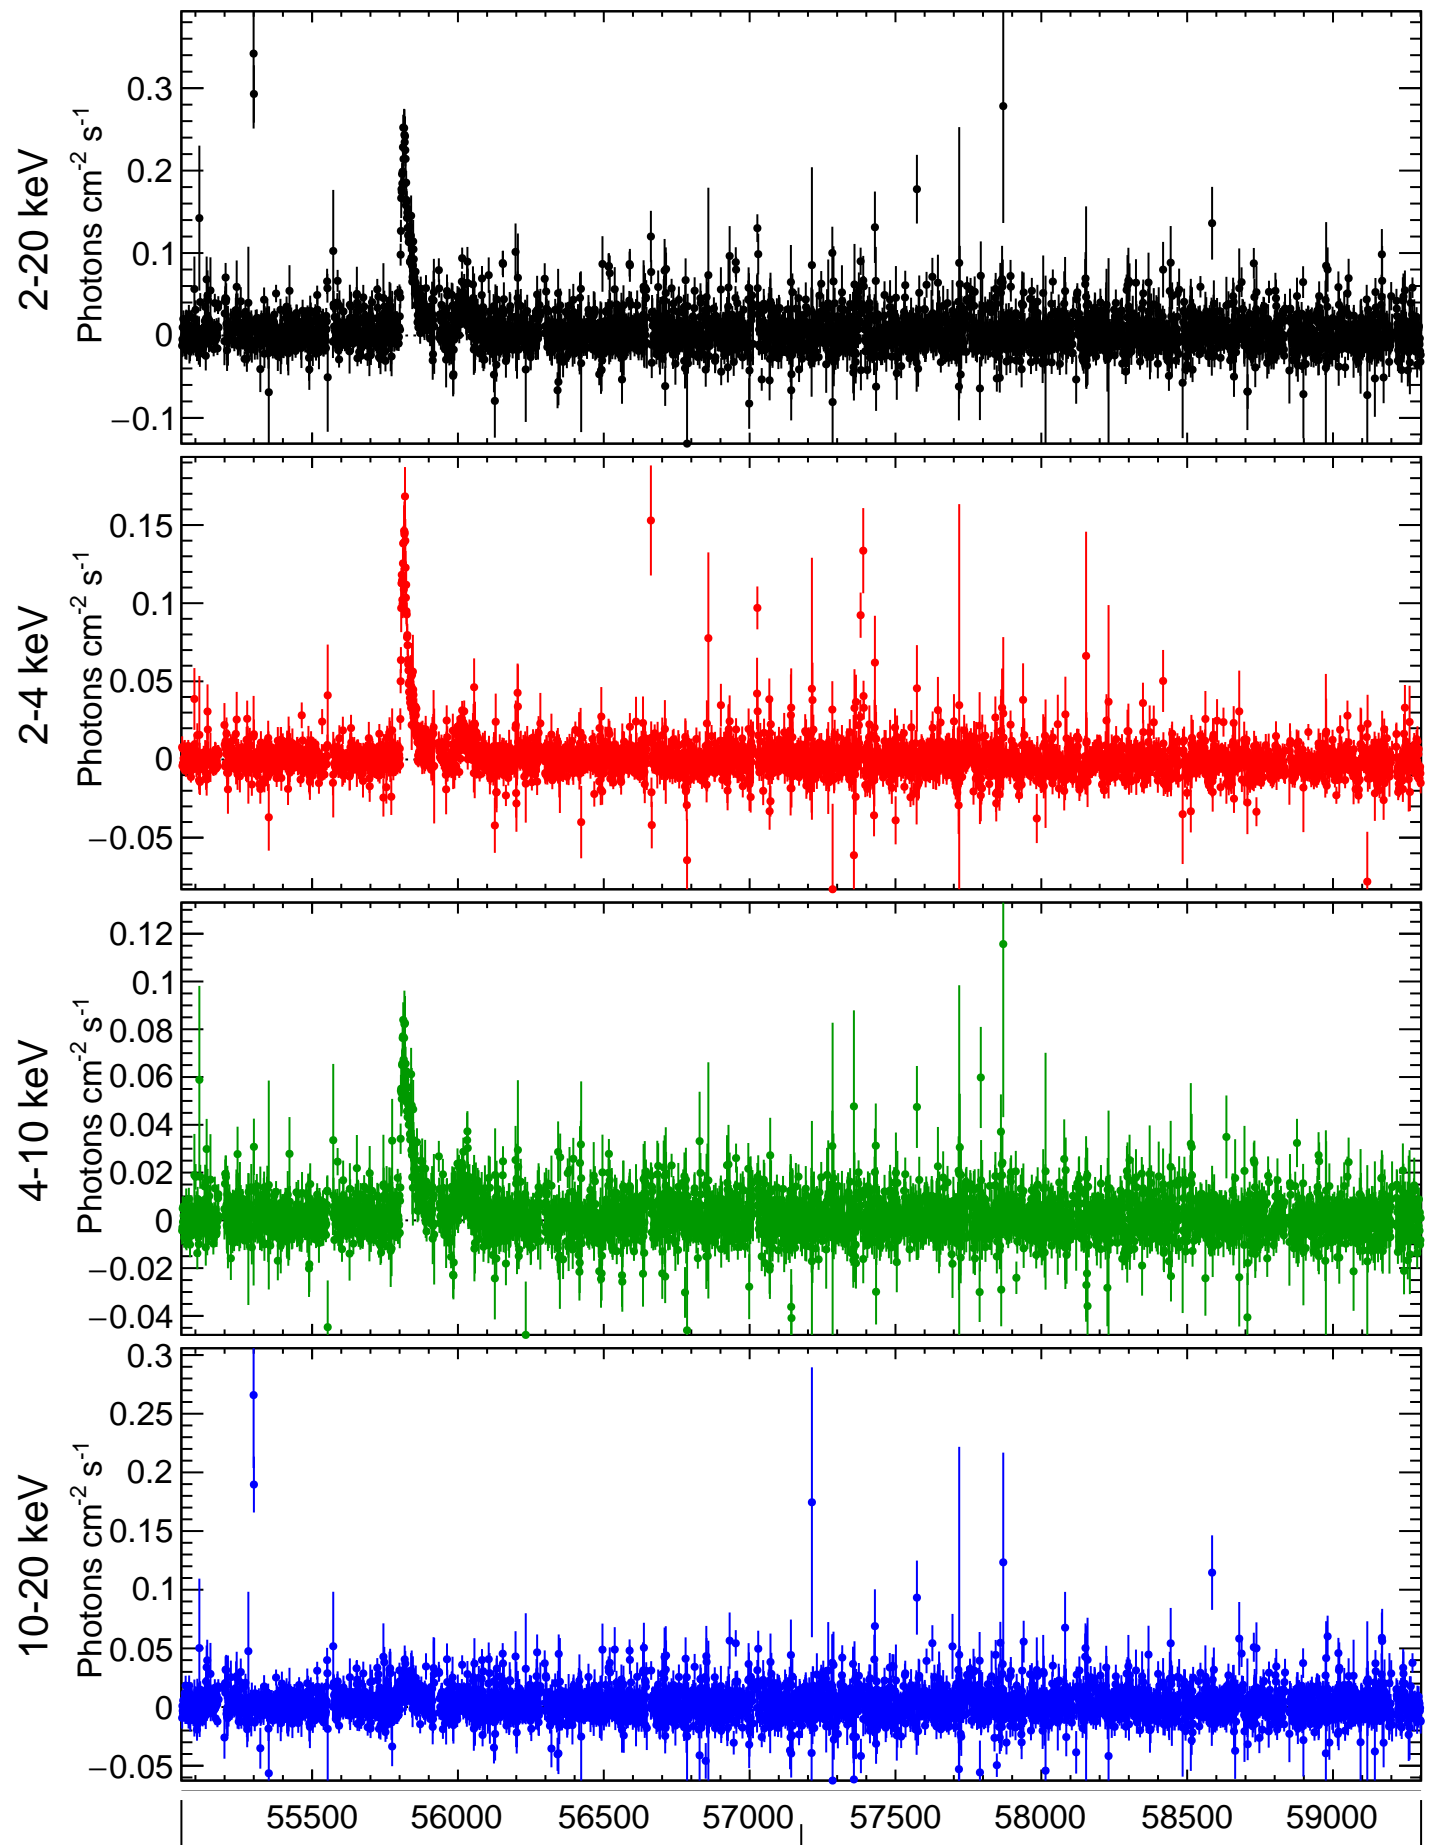

MAXI J1836-194

binsize=24.0h

2009-08-09

2021-03-29