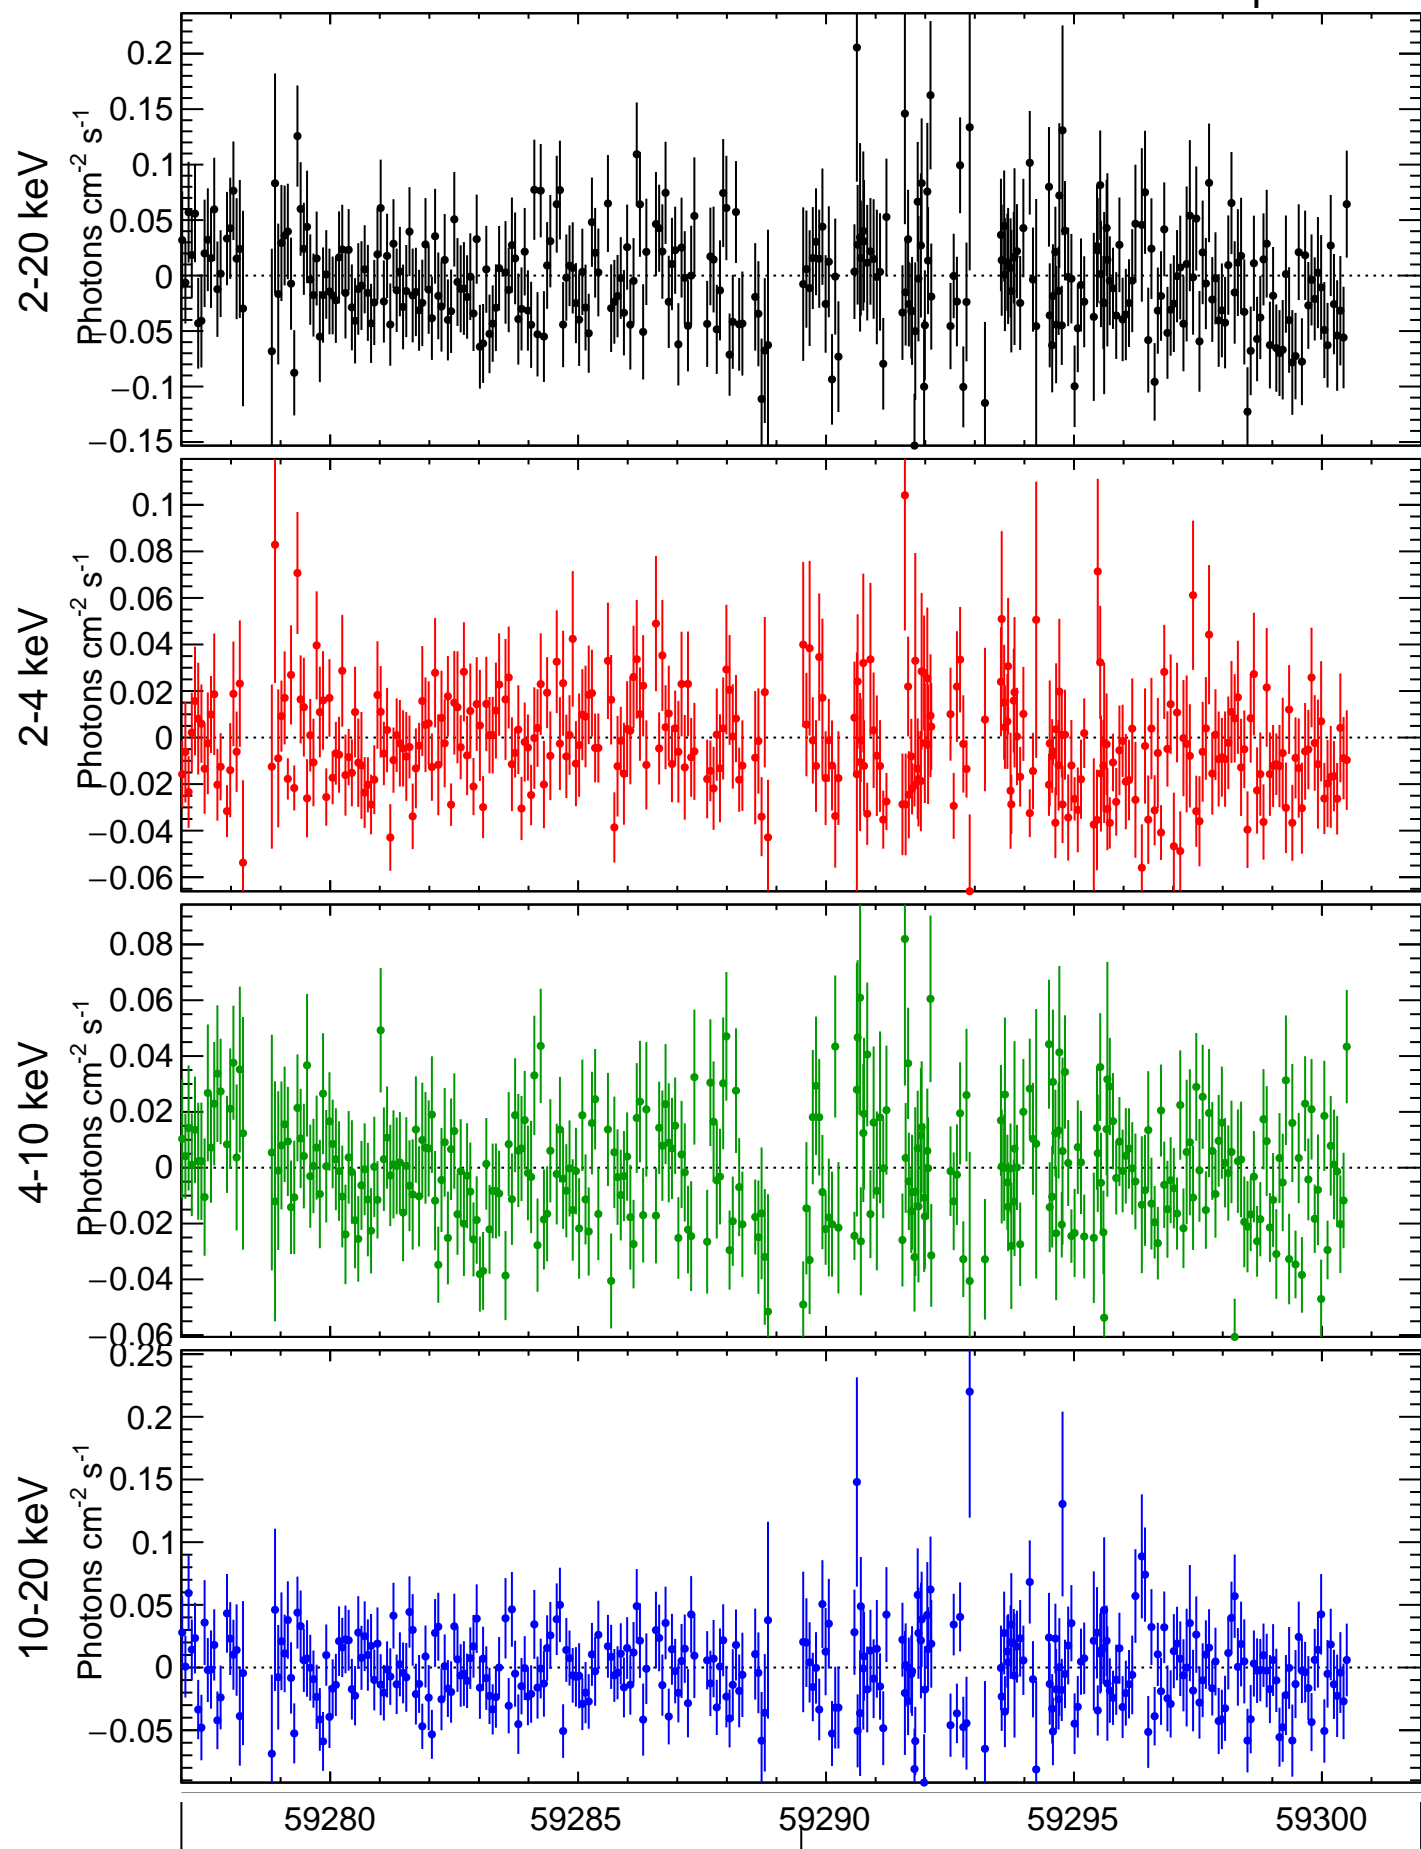

MAXI J1836-194

Data per scan

2021-03-04

2021-03-29