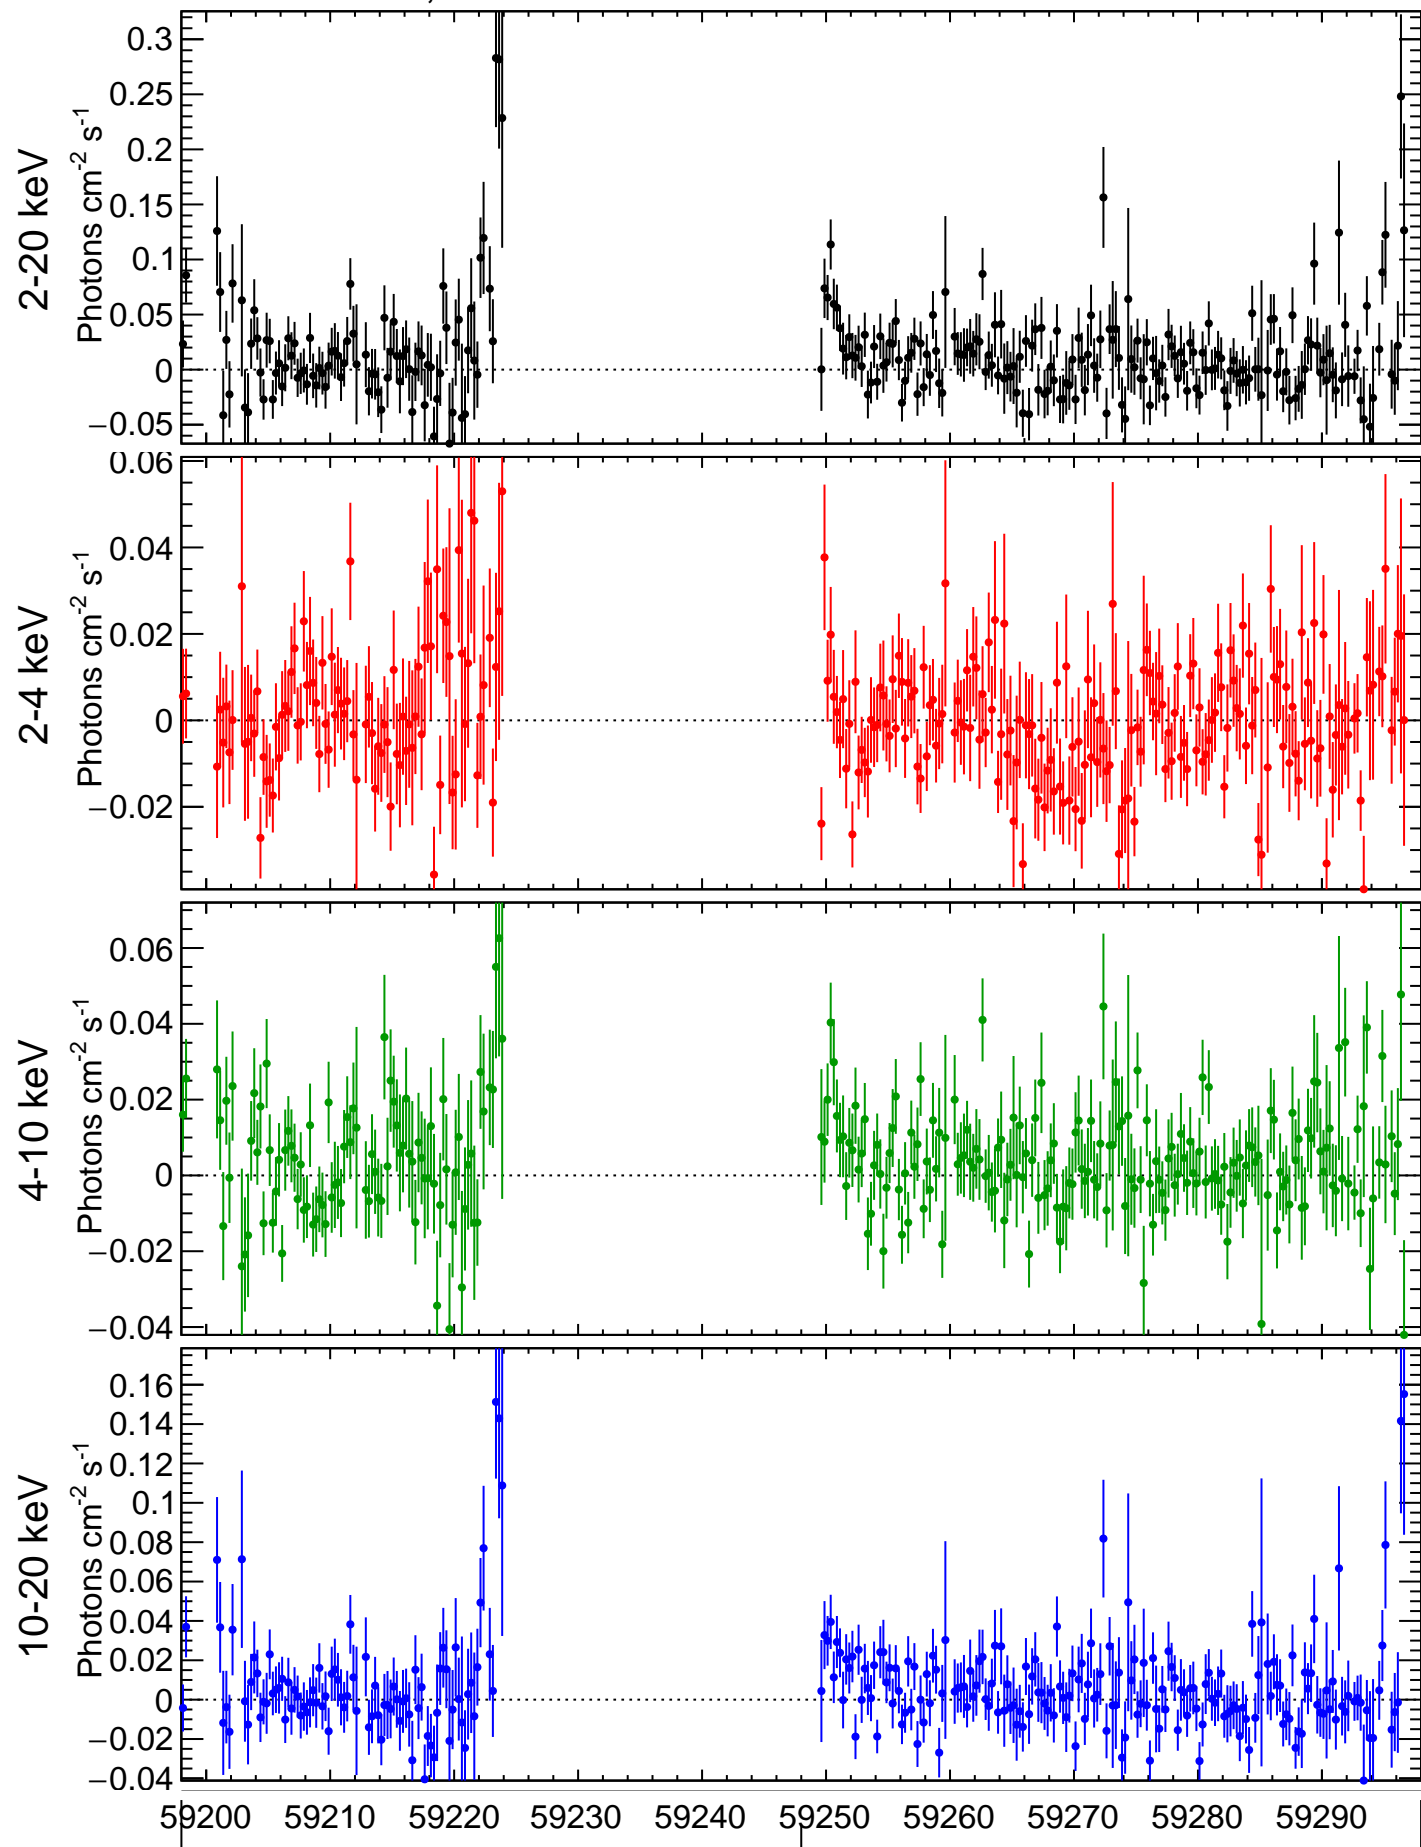

GS 1843+00, KRL2007b 336

binsize=6.0h

2020-12-15

2021-03-25