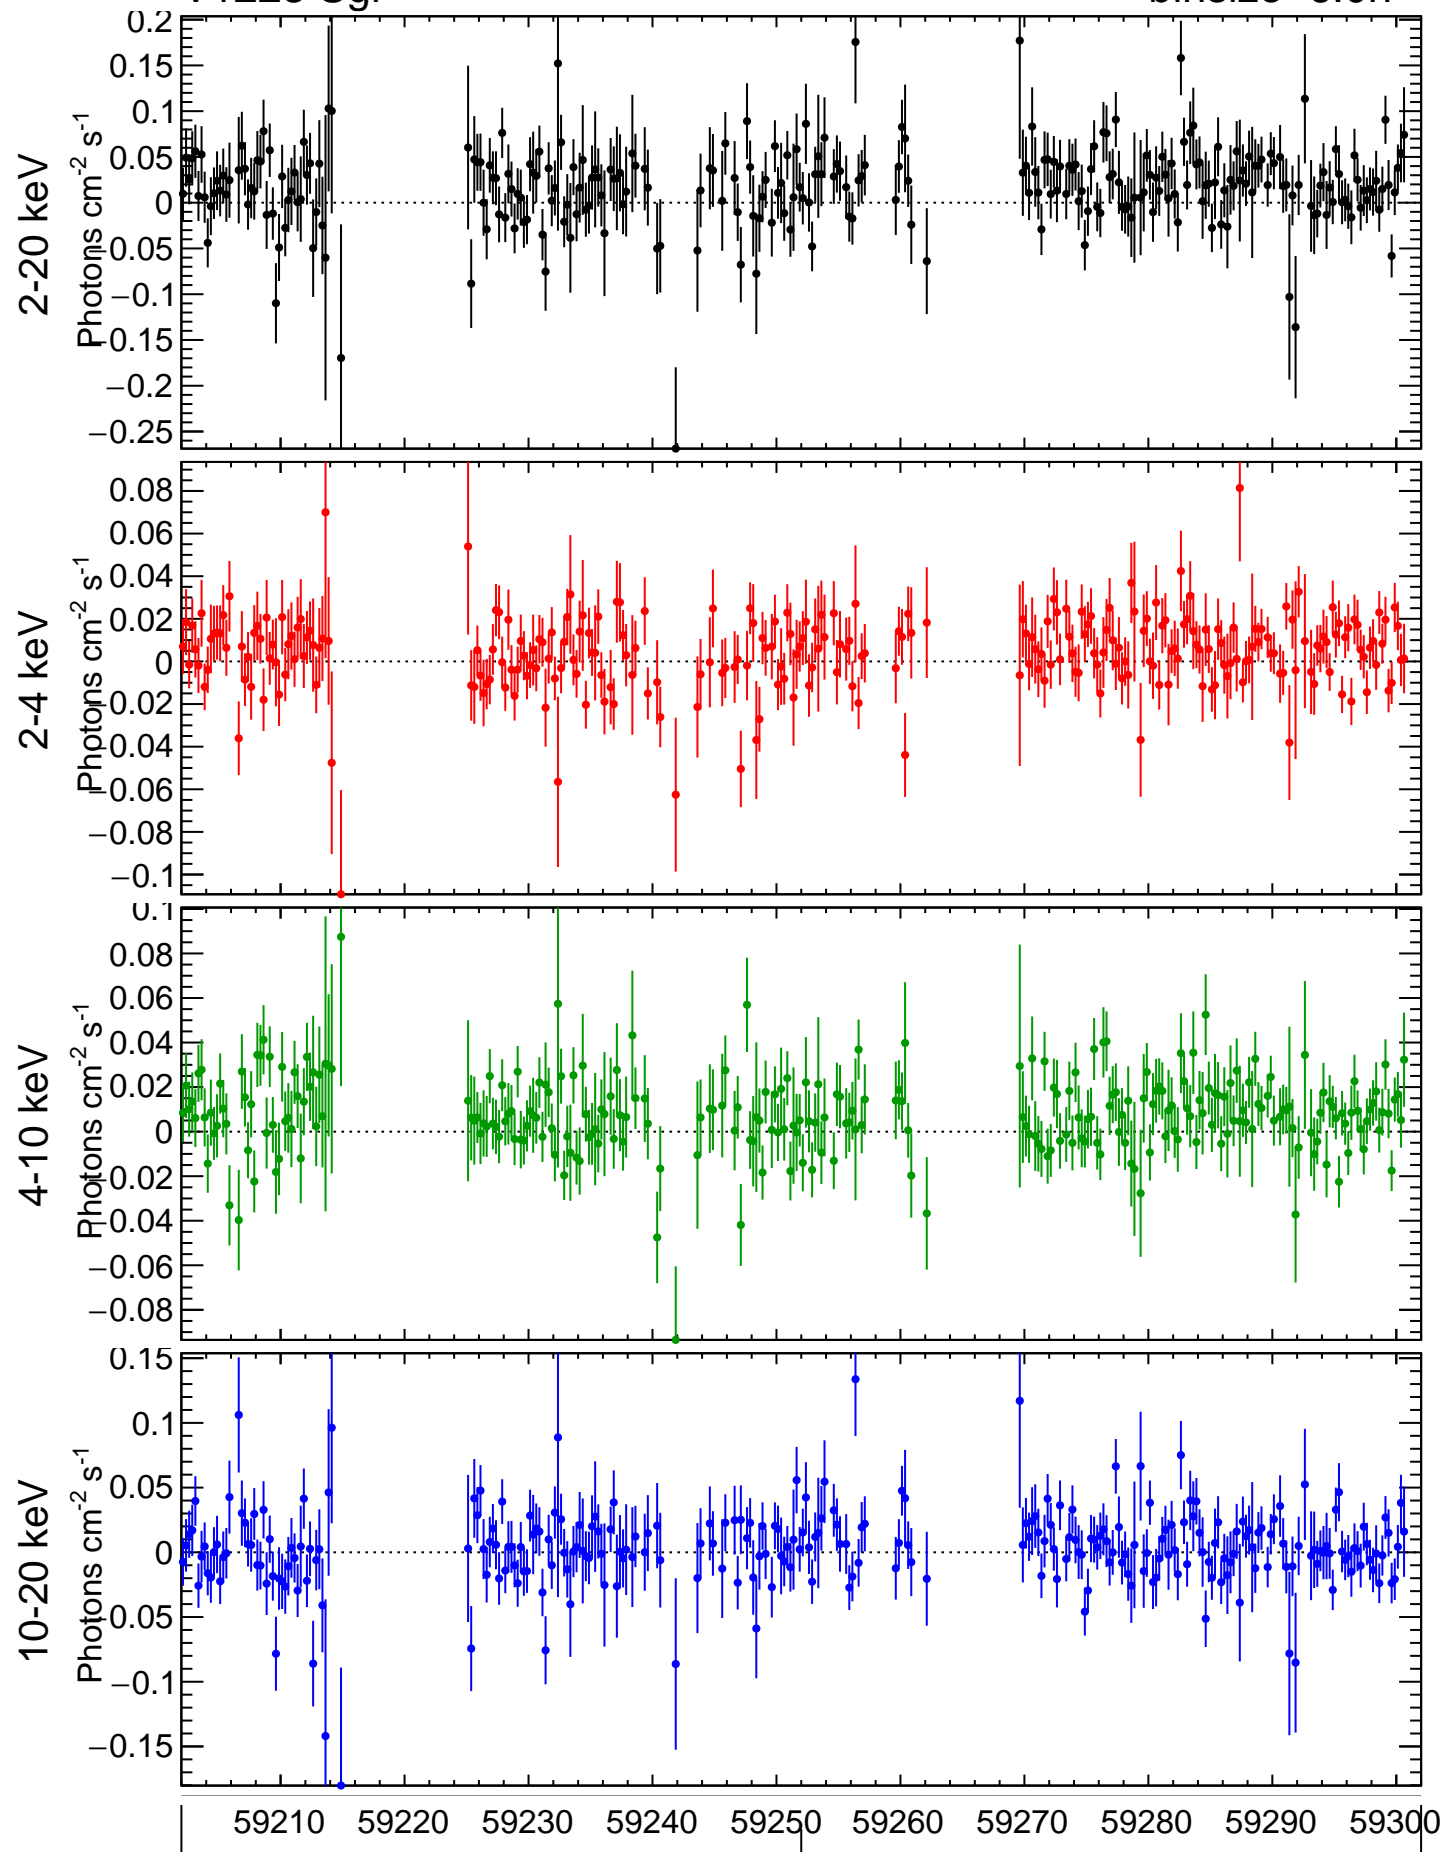

V1223 Sgr

binsize=6.0h

2020-12-19

2021-03-29