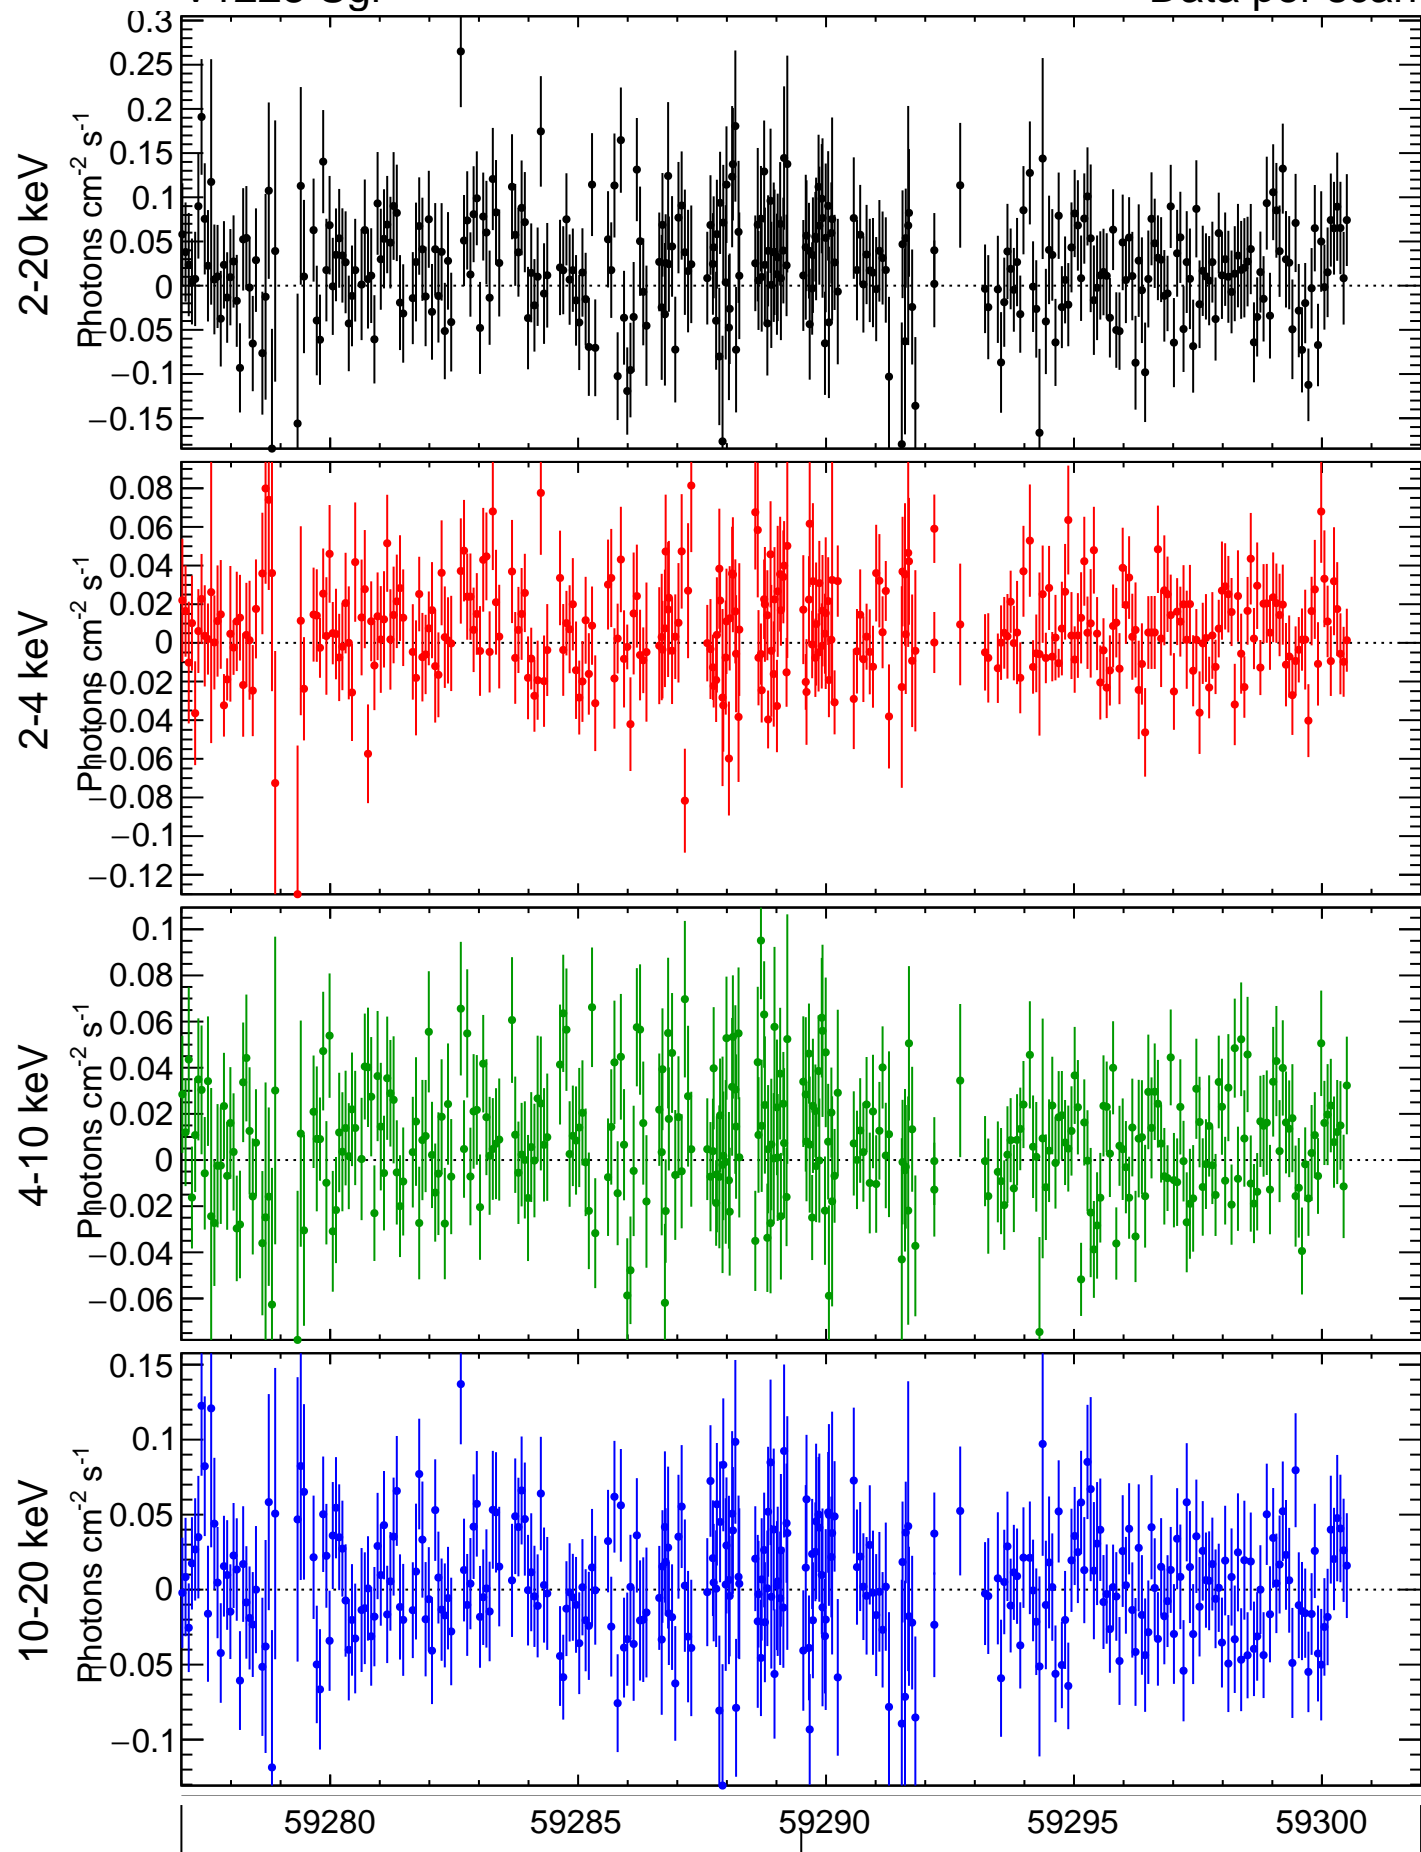

V1223 Sgr

Data per scan

2021-03-04

2021-03-29