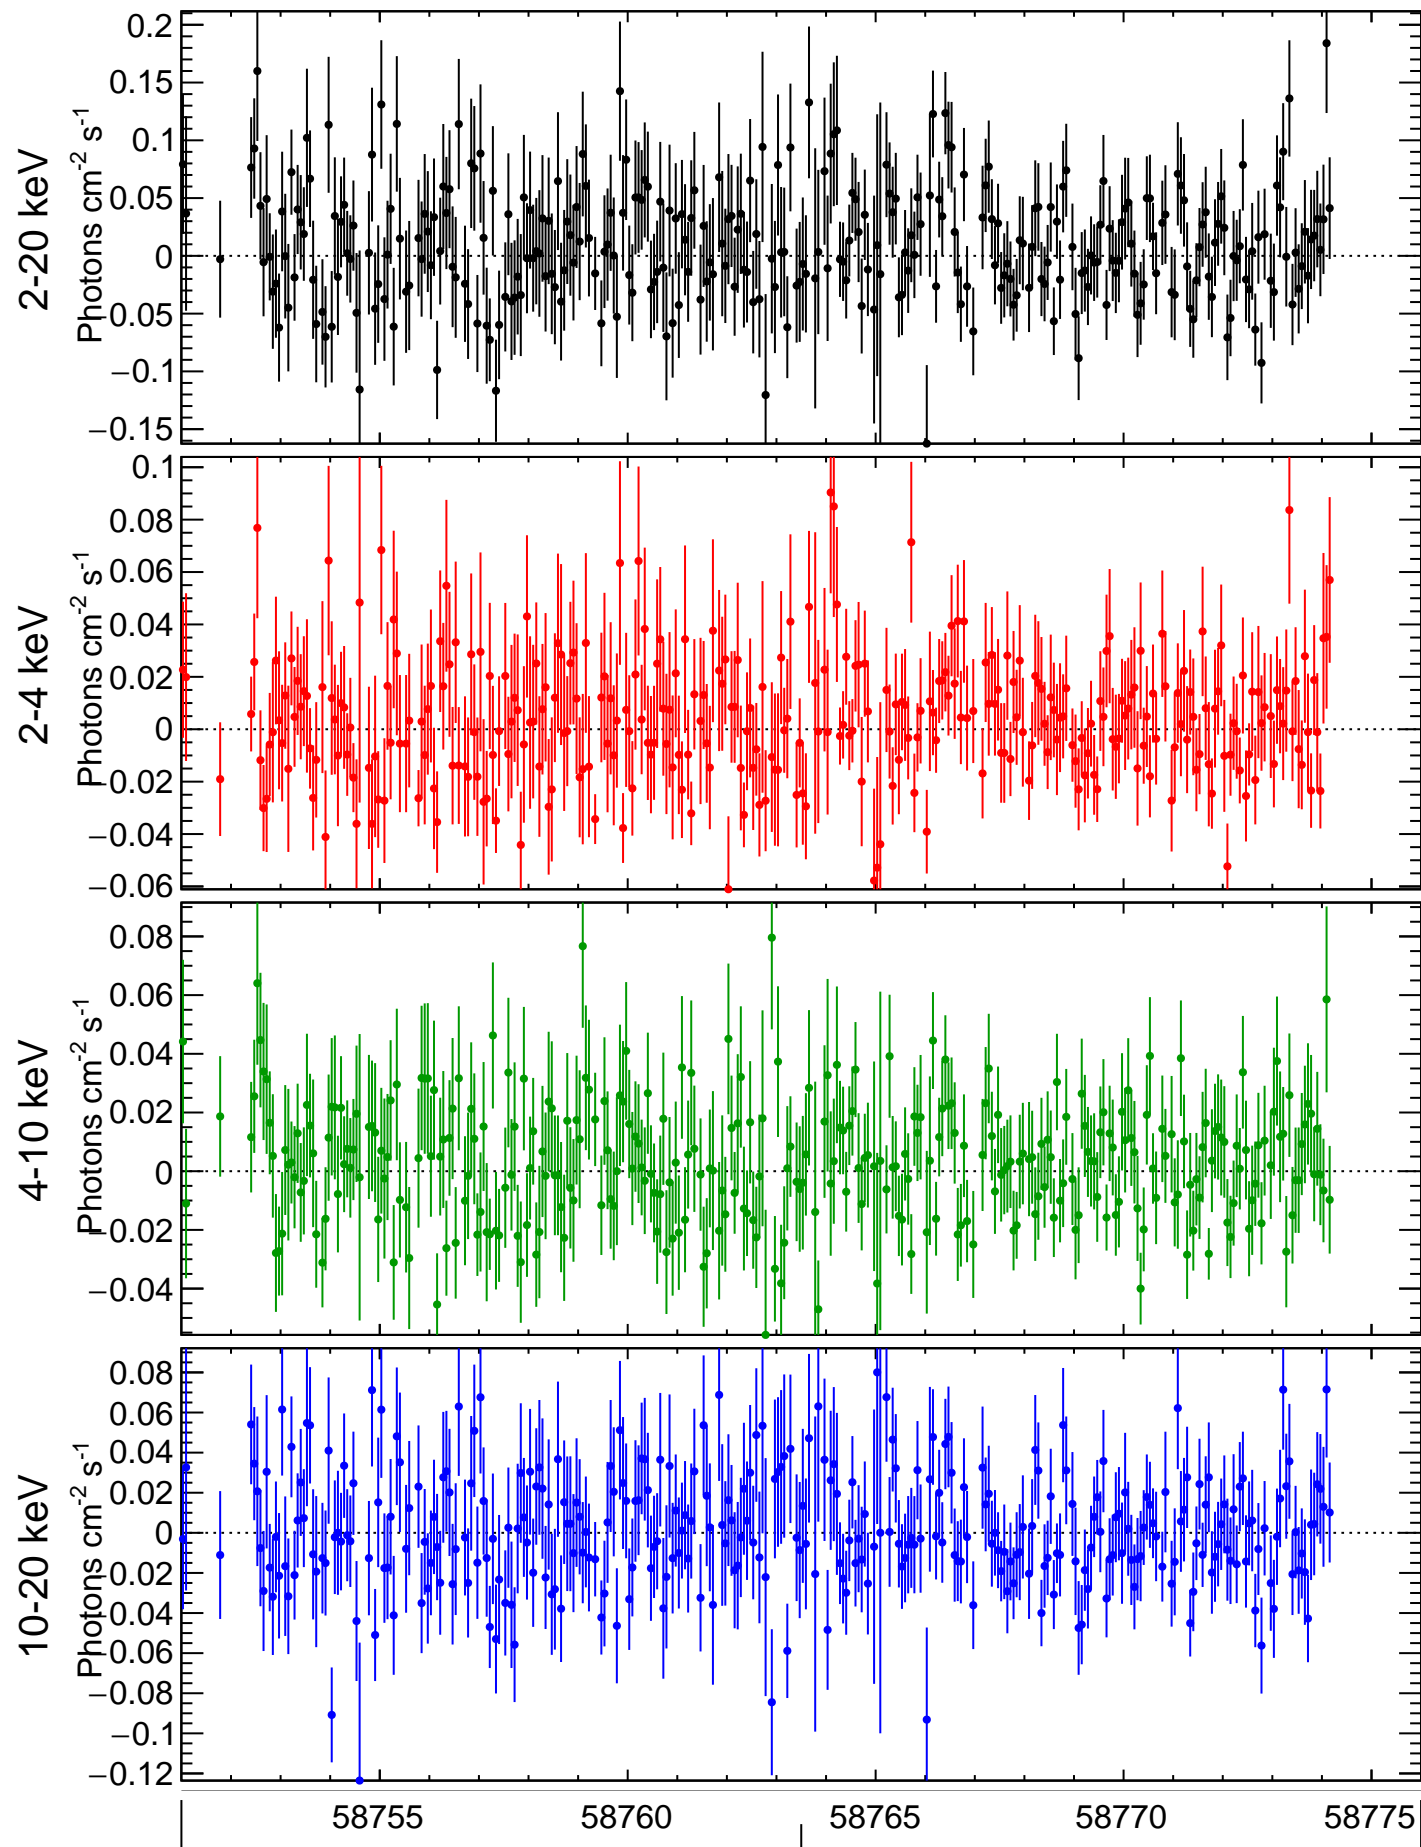

XTE J1858+034

binsize=1.5h

2019-09-25

2019-10-20